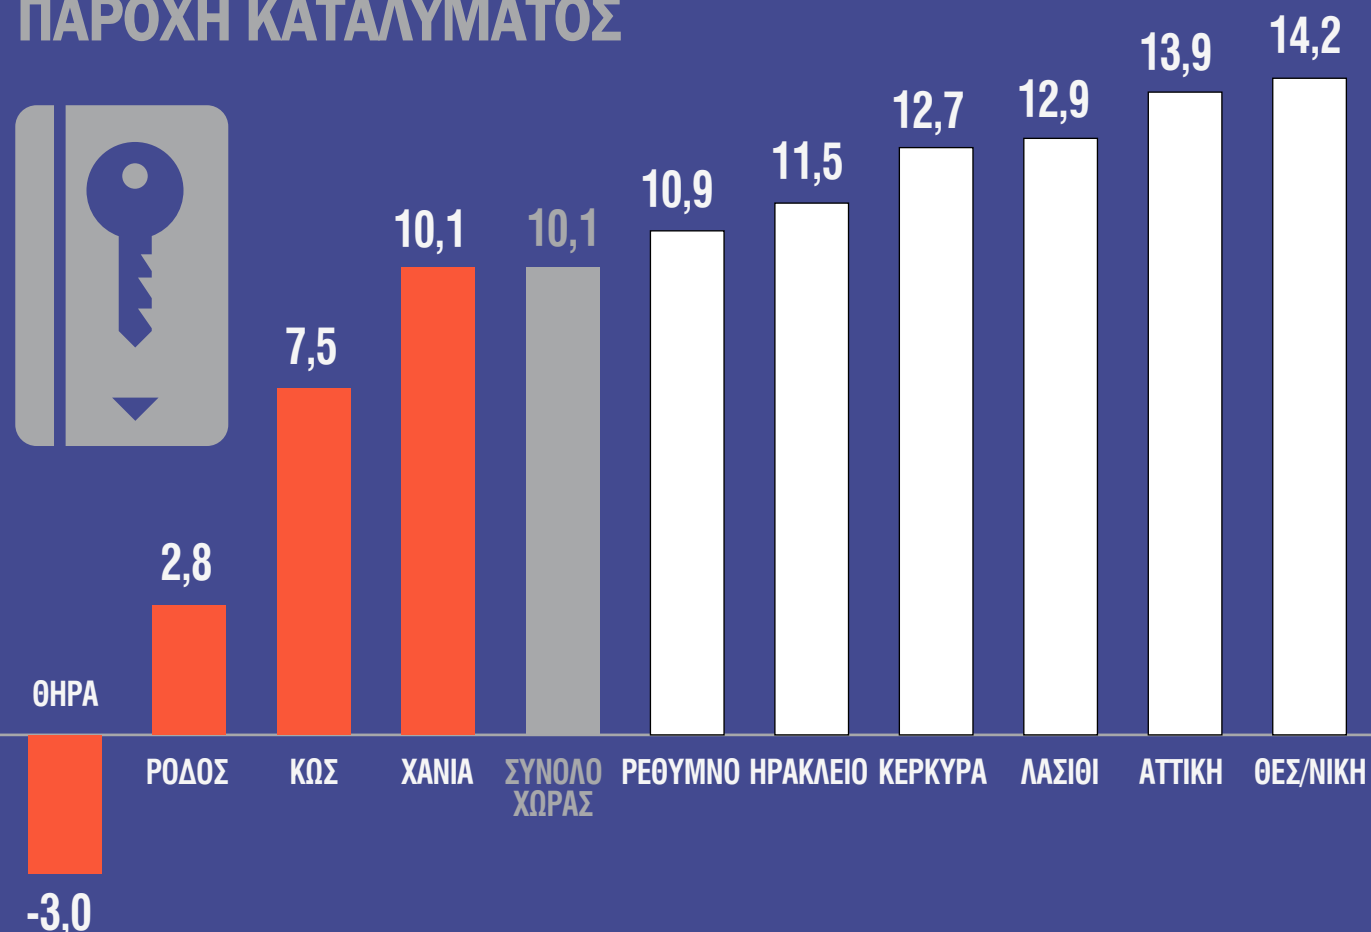

ΕΤΗΣΙΑ ΜΕΤΑΒΟΛΗ (%) ΚΥΚΛΟΥ ΕΡΓΑΣΙΩΝ, 2023/2022, ΣΤΙΣ ΠΕΡΙΦΕΡΕΙΑΚΕΣ ΕΝΟΤΗΤΕΣ ΜΕ ΤΗ ΜΕΓΑΛΥΤΕΡΗ ΣΥΝΕΙΣΦΟΡΑ ΣΤΟΝ ΣΥΝΟΛΙΚΟ ΚΥΚΛΟ ΕΡΓΑΣΙΩΝ ΕΤΟΥΣ 2023

ΠΑΡΟΧΗ ΚΑΤΑΛΥΜΑΤΟΣ