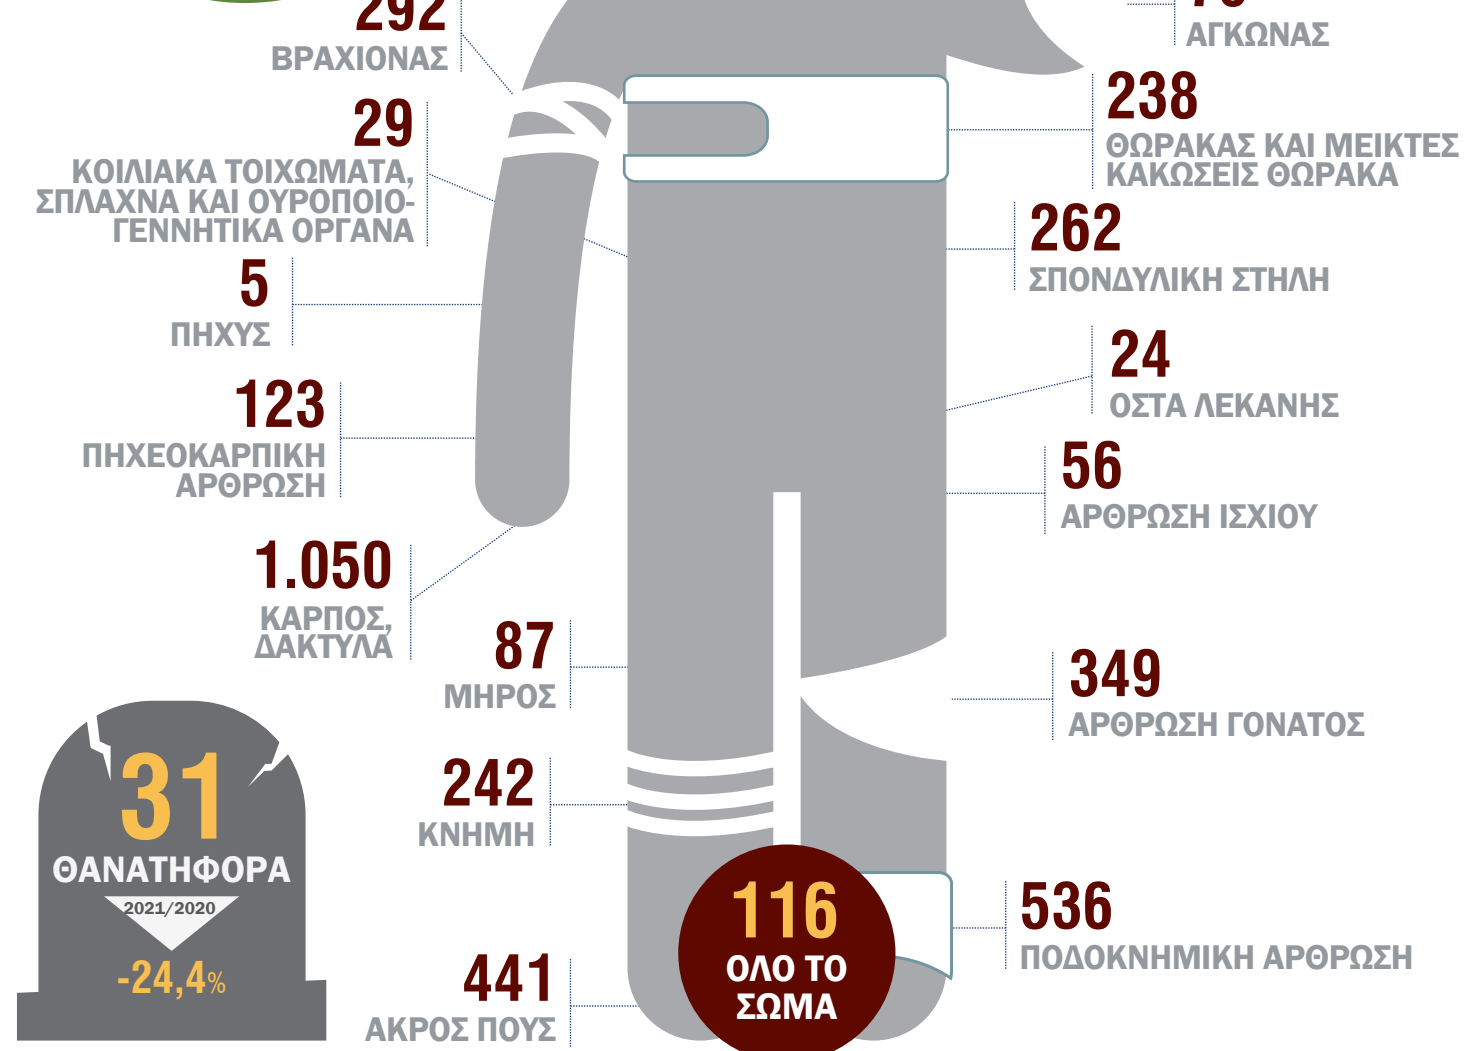

ΕΡΓΑΤΙΚΑ ΑΤΥΧΗΜΑΤΑ, 2021

ΑΤΥΧΗΜΑΤΑ ΚΑΤΑ ΦΥΛΟ ΚΑΙ ΗΛΙΚΙΑ

1.339
ΓΥΝΑΙΚΕΣ

3.136
ΑΝΔΡΕΣ

ΕΠΑΓΓΕΛΜΑΤΑ ΜΕ ΤΑ ΠΕΡΙΣΣΟΤΕΡΑ ΑΤΥΧΗΜΑΤΑ

ΑΝΕΙΔΙΚΕΥΤΟΙ ΕΡΓΑΤΕΣ, ΧΕΙΡΩΝΑΚΤΕΣ ΚΑΙ ΜΙΚΡΟΕΠΑΓΓΕΛΜΑΤΙΕΣ

ΧΕΙΡΙΣΤΕΣ ΣΤΑΘΕΡΩΝ ΒΙΟΜΗΧΑΝΙΚΩΝ ΕΓΚΑΤΑΣΤΑΣΕΩΝ, ΜΗΧΑΝΗΜΑΤΩΝ ΚΑΙ ΕΞΟΠΛΙΣΜΟΥ

ΑΤΥΧΗΜΑΤΑ ΚΑΤΑ ΕΠΑΦΗ - ΤΡΟΠΟ ΤΡΑΥΜΑΤΙΣΜΟΥ

ΠΡΟΣΚΡΟΥΣΗ ΜΕ ΣΤΑΘΕΡΟ ΑΝΤΙΚΕΙΜΕΝΟ (το θύμα κινείται)

ΠΛΗΓΜΑ ΑΠΟ ΚΙΝΟΥΜΕΝΟ ΑΝΤΙΚΕΙΜΕΝΟ