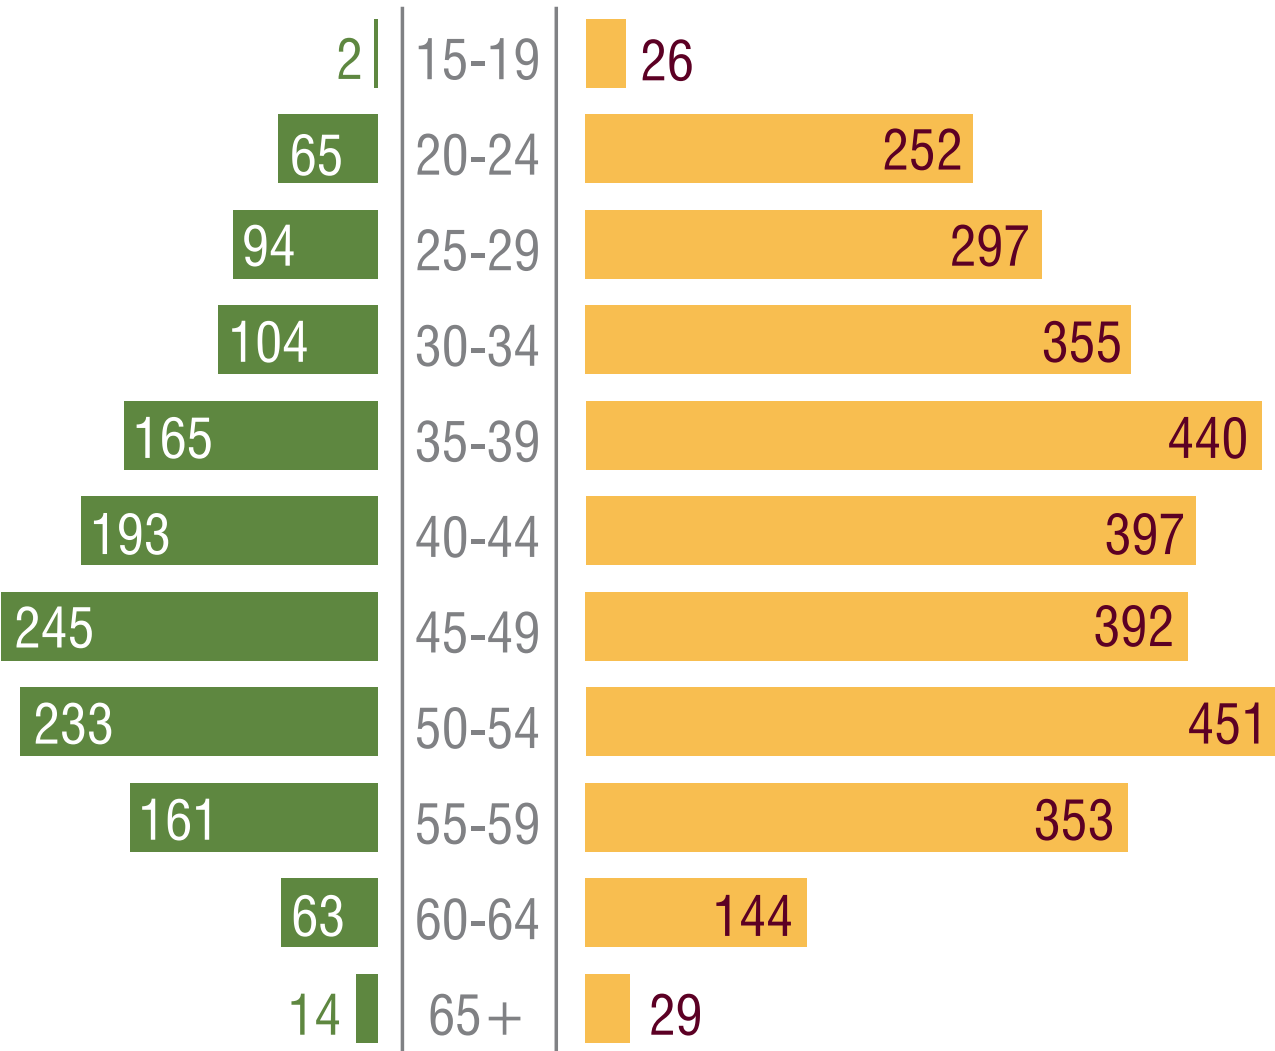

ΕΡΓΑΤΙΚΑ ΑΤΥΧΗΜΑΤΑ, 2021

ΑΤΥΧΗΜΑΤΑ ΚΑΤΑ ΦΥΛΟ ΚΑΙ ΗΛΙΚΙΑ

1.339
ΓΥΝΑΙΚΕΣ

3.136
ΑΝΔΡΕΣ

ΕΠΑΓΓΕΛΜΑΤΑ ΜΕ ΤΑ ΠΕΡΙΣΣΟΤΕΡΑ ΑΤΥΧΗΜΑΤΑ

ΑΝΕΙΔΙΚΕΥΤΟΙ ΕΡΓΑΤΕΣ, ΧΕΙΡΩΝΑΚΤΕΣ ΚΑΙ ΜΙΚΡΟΕΠΑΓΓΕΛΜΑΤΙΕΣ

ΧΕΙΡΙΣΤΕΣ ΣΤΑΘΕΡΩΝ ΒΙΟΜΗΧΑΝΙΚΩΝ ΕΓΚΑΤΑΣΤΑΣΕΩΝ, ΜΗΧΑΝΗΜΑΤΩΝ ΚΑΙ ΕΞΟΠΛΙΣΜΟΥ

ΑΤΥΧΗΜΑΤΑ ΚΑΤΑ ΕΠΑΦΗ - ΤΡΟΠΟ ΤΡΑΥΜΑΤΙΣΜΟΥ

ΠΡΟΣΚΡΟΥΣΗ ΜΕ ΣΤΑΘΕΡΟ ΑΝΤΙΚΕΙΜΕΝΟ (το θύμα κινείται)

ΠΛΗΓΜΑ ΑΠΟ ΚΙΝΟΥΜΕΝΟ ΑΝΤΙΚΕΙΜΕΝΟ