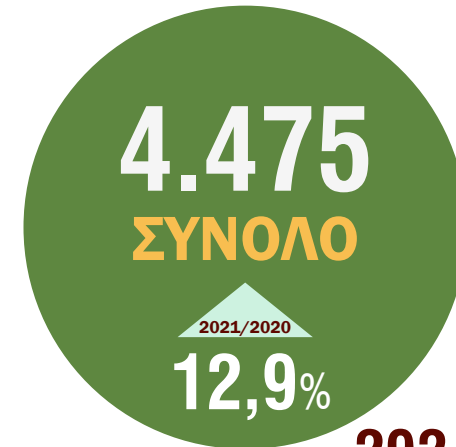

ΕΡΓΑΤΙΚΑ ΑΤΥΧΗΜΑΤΑ, 2021

ΑΤΥΧΗΜΑΤΑ ΚΑΤΑ ΦΥΛΟ ΚΑΙ ΗΛΙΚΙΑ

1.339
ΓΥΝΑΙΚΕΣ

3.136
ΑΝΔΡΕΣ

ΕΠΑΓΓΕΛΜΑΤΑ ΜΕ ΤΑ ΠΕΡΙΣΣΟΤΕΡΑ ΑΤΥΧΗΜΑΤΑ

ΑΝΕΙΔΙΚΕΥΤΟΙ ΕΡΓΑΤΕΣ, ΧΕΙΡΩΝΑΚΤΕΣ ΚΑΙ ΜΙΚΡΟΕΠΑΓΓΕΛΜΑΤΙΕΣ

ΧΕΙΡΙΣΤΕΣ ΣΤΑΘΕΡΩΝ ΒΙΟΜΗΧΑΝΙΚΩΝ ΕΓΚΑΤΑΣΤΑΣΕΩΝ, ΜΗΧΑΝΗΜΑΤΩΝ ΚΑΙ ΕΞΟΠΛΙΣΜΟΥ

ΑΤΥΧΗΜΑΤΑ ΚΑΤΑ ΕΠΑΦΗ - ΤΡΟΠΟ ΤΡΑΥΜΑΤΙΣΜΟΥ

ΠΡΟΣΚΡΟΥΣΗ ΜΕ ΣΤΑΘΕΡΟ ΑΝΤΙΚΕΙΜΕΝΟ (το θύμα κινείται)

ΠΛΗΓΜΑ ΑΠΟ ΚΙΝΟΥΜΕΝΟ ΑΝΤΙΚΕΙΜΕΝΟ