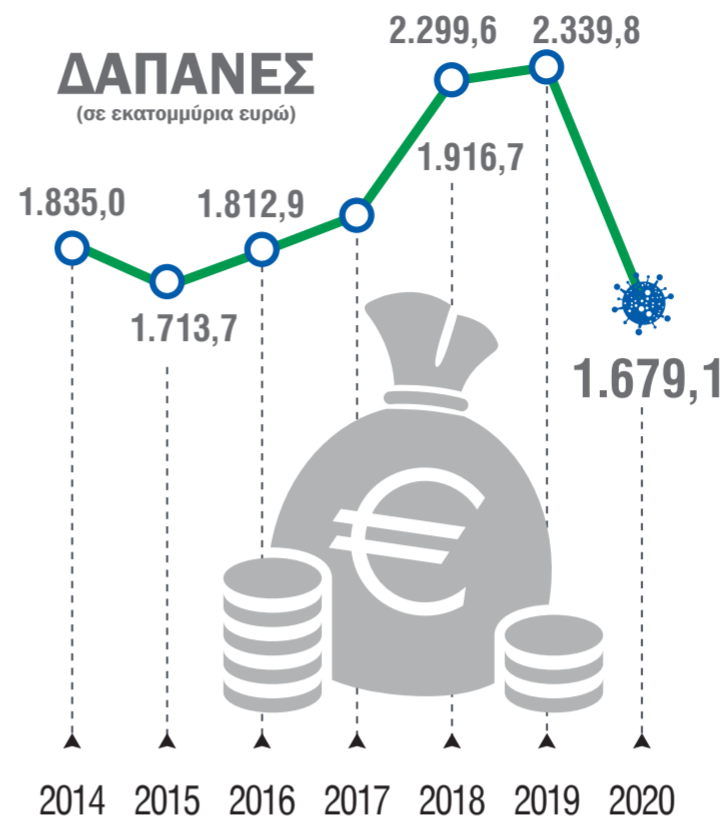

# ΤΑΞΙΔΙΑ ΗΜΕΔΑΠΩΝ ΤΟΥΡΙΣΤΩΝ, 2020

(15 ετών και άνω)

\*Πανδημία της νόσου του κορωνοϊού

## ΑΙΤΙΕΣ ΜΗ ΠΡΑΓΜΑΤΟΠΟΙΗΣΗΣ ΠΡΟΣΩΠΙΚΩΝ ΤΑΞΙΔΙΩΝ

(δυνατότητα επιλογής περισσότερων από μία αιτιών)