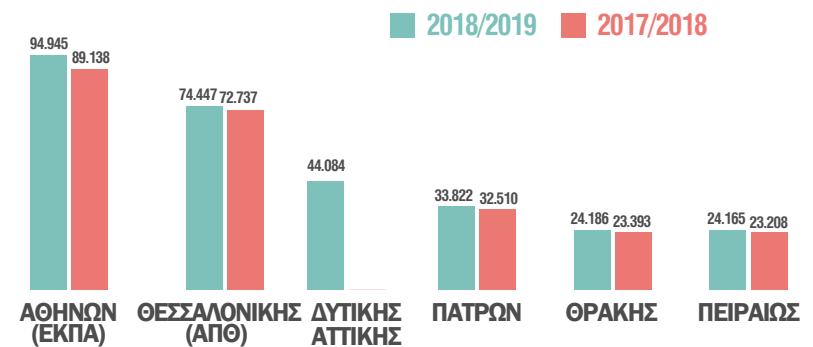

ΑΝΩΤΑΤΗ ΕΚΠΑΙΔΕΥΣΗ, 2018/2019

ΠΑΝΕΠΙΣΤΗΜΙΑΚΟΣ ΤΟΜΕΑΣ

ΕΓΓΕΓΡΑΜΜΕΝΟΙ ΠΡΟΠΤΥΧΙΑΚΟΙ ΦΟΙΤΗΤΕΣ (κατά εκπαιδευτικό ίδρυμα)

15.992
ΕΚΠΑΙΔΕΥΤΙΚΟ
ΠΡΟΣΩΠΙΚΟ

ΜΕΓΑΛΥΤΕΡΑ ΠΑΝΕΠΙΣΤΗΜΙΑ (σε αριθμό προπτυχιακών φοιτητών)

ΕΓΓΕΓΡΑΜΜΕΝΟΙ ΦΟΙΤΗΤΕΣ