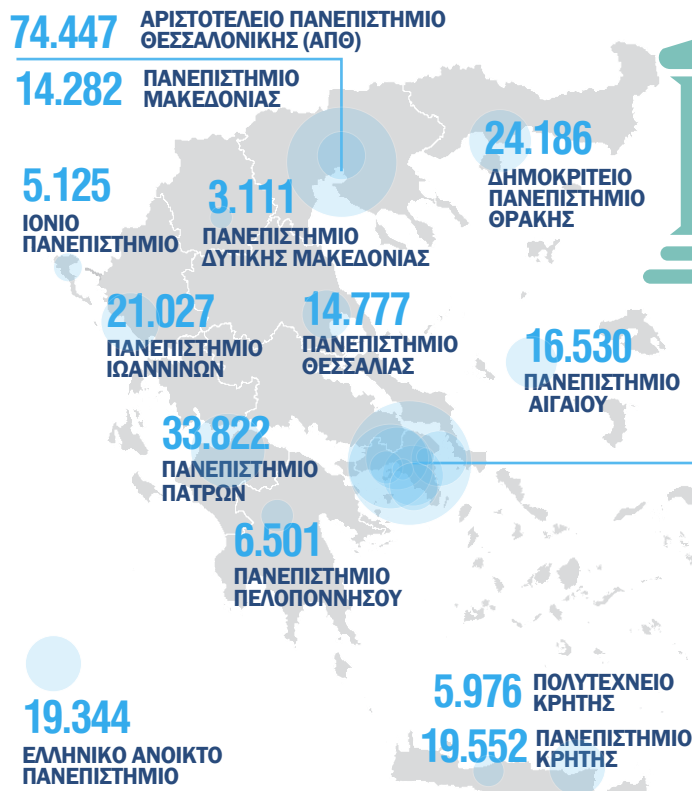

ΑΝΩΤΑΤΗ ΕΚΠΑΙΔΕΥΣΗ, 2018/2019

ΠΑΝΕΠΙΣΤΗΜΙΑΚΟΣ ΤΟΜΕΑΣ

ΕΓΓΕΓΡΑΜΜΕΝΟΙ ΠΡΟΠΤΥΧΙΑΚΟΙ ΦΟΙΤΗΤΕΣ (κατά εκπαιδευτικό ίδρυμα)

15.992
ΕΚΠΑΙΔΕΥΤΙΚΟ
ΠΡΟΣΩΠΙΚΟ

ΜΕΓΑΛΥΤΕΡΑ ΠΑΝΕΠΙΣΤΗΜΙΑ (σε αριθμό προπτυχιακών φοιτητών)

ΕΓΓΕΓΡΑΜΜΕΝΟΙ ΦΟΙΤΗΤΕΣ

489.238
ΠΡΟΠΤΥΧΙΑΚΟΙ

78.518
ΜΕΤΑΠΤΥΧΙΑΚΟΙ

30.671
ΔΙΔΑΚΤΟΡΙΚΟΙ

ΦΟΙΤΗΤΕΣ ΠΟΥ ΕΛΑΒΑΝ ΠΤΥΧΙΟ

38.460
ΠΡΟΠΤΥΧΙΑΚΟΙ

19.106
ΜΕΤΑΠΤΥΧΙΑΚΟΙ

1.774
ΔΙΔΑΚΤΟΡΙΚΟΙ

■ ΘΗΛΕΙΣ ■ ΑΡΡΕΝΕΣ