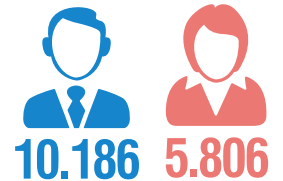

ΑΝΩΤΑΤΗ ΕΚΠΑΙΔΕΥΣΗ, 2018/2019

ΠΑΝΕΠΙΣΤΗΜΙΑΚΟΣ ΤΟΜΕΑΣ

ΕΓΓΕΓΡΑΜΜΕΝΟΙ ΠΡΟΠΤΥΧΙΑΚΟΙ ΦΟΙΤΗΤΕΣ (κατά εκπαιδευτικό ίδρυμα)

15.992
ΕΚΠΑΙΔΕΥΤΙΚΟ
ΠΡΟΣΩΠΙΚΟ

ΜΕΓΑΛΥΤΕΡΑ ΠΑΝΕΠΙΣΤΗΜΙΑ (σε αριθμό προπτυχιακών φοιτητών)

ΕΓΓΕΓΡΑΜΜΕΝΟΙ ΦΟΙΤΗΤΕΣ