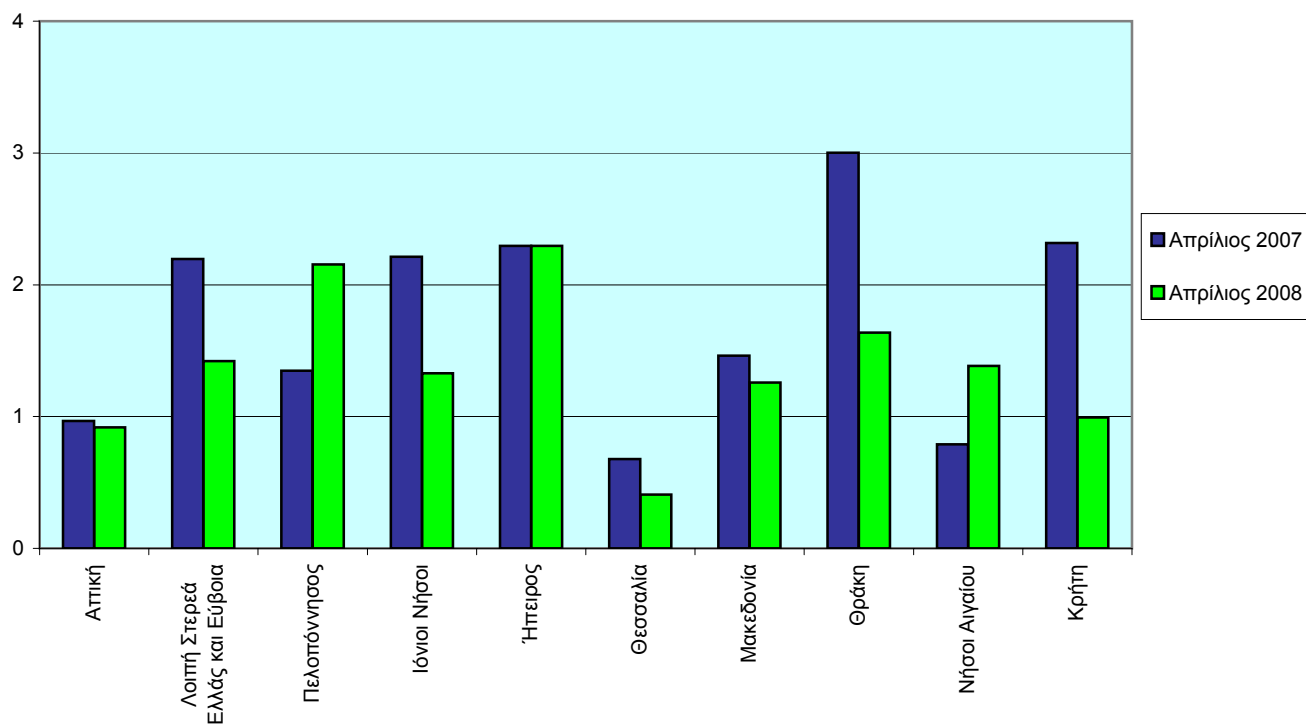

Βαριά τραυματίες ανά 100.000 κατοίκους