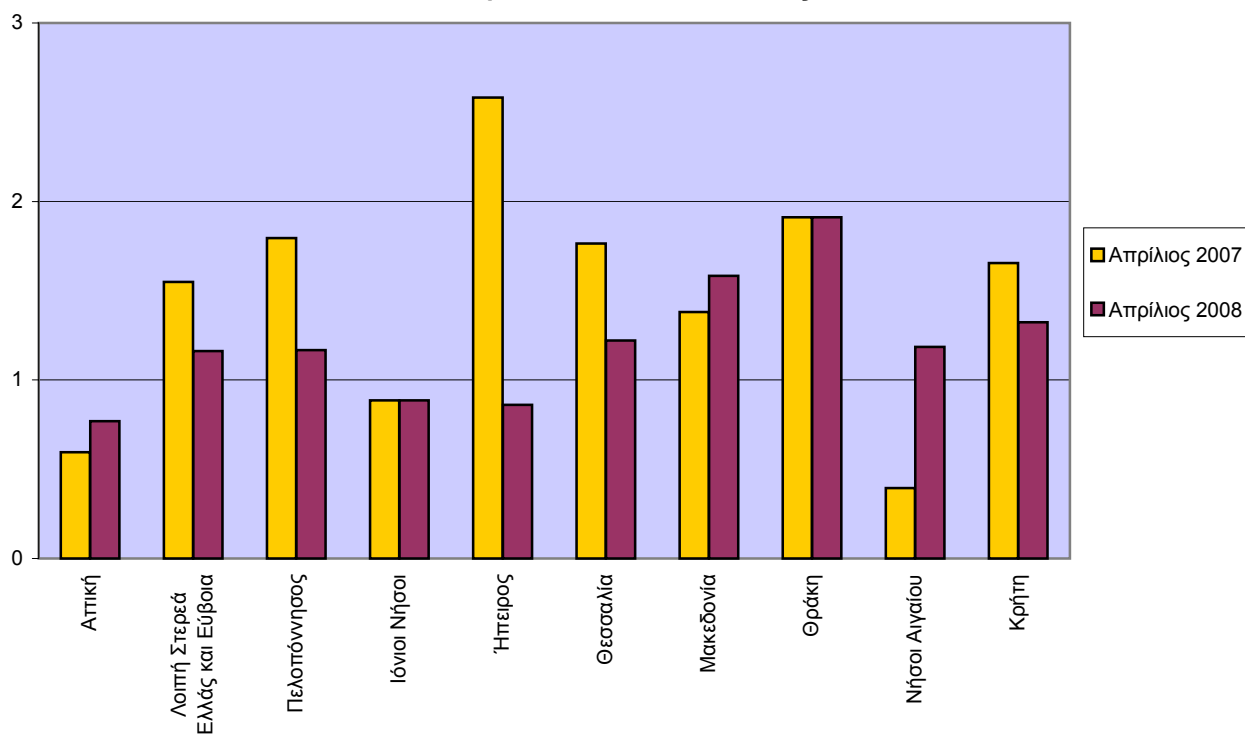

Νεκροί ανά 100.000 κατοίκους