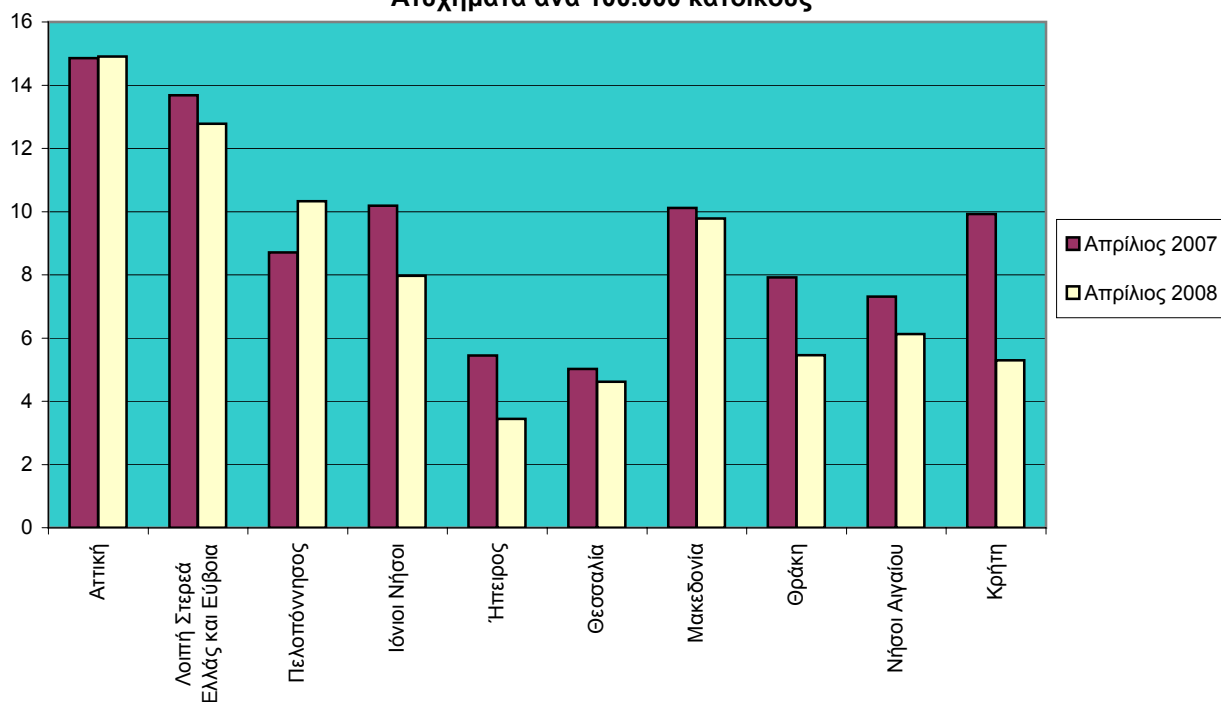

Ατυχήματα ανά 100.000 κατοίκους