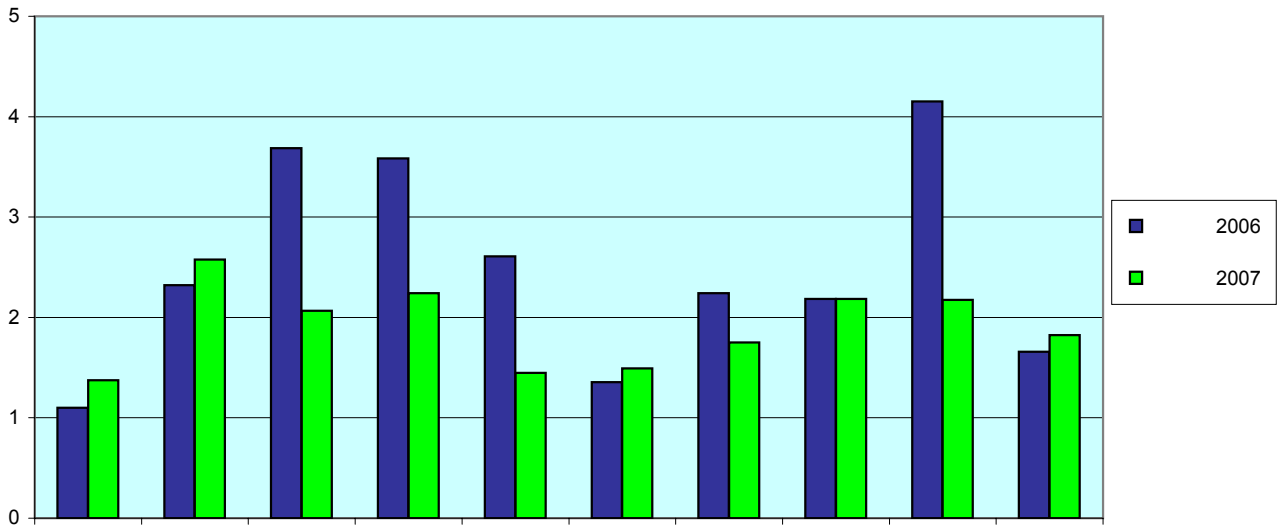

Πίνακας 1: Οδικά τροχαία ατυχήματα και παθόντα πρόσωπα, κατά γεωγραφικό διαμέρισμα και νομό

Γεωγραφικό διαμέρισμα και νομός	Ιούλιος 2006				Ιούλιος 2007			
	Ατυχήματα	Νεκροί	Τραυματίες		Ατυχήματα	Νεκροί	Τραυματίες	
			Βαριά	Ελαφρά			Βαριά	Ελαφρά
Σύνολο Ελλάδος.....	1.583	179	224	1.843	1.538	167	192	1.754
Αττική.....	772	41	44	956	706	36	55	847
Λοιπή Στερεά Ελλάς και Εύβοια.....	108	15	18	110	136	19	20	154
Αιτωλίας και Ακαρνανίας....	24	2	4	24	44	3	6	61
Βοιωτίας.....	19	3	5	15	23	2	3	18
Ευβοίας.....	29	5	4	30	39	8	6	39
Ευρυτανίας.....	1	–	–	1	–	–	–	–
Φθιώτιδος.....	33	4	5	38	26	5	5	32
Φωκίδος.....	2	1	–	2	4	1	–	4
Πελοπόννησος.....	178	32	41	212	156	22	23	184
Αργολίδος.....	25	4	6	28	24	2	4	32
Αρκαδίας.....	25	2	9	34	17	2	2	28
Αχαΐας.....	48	12	15	42	34	7	3	32
Ηλείας.....	18	4	7	15	15	3	5	14
Κορινθίας.....	32	1	3	55	28	4	3	34
Λακωνίας.....	15	4	–	21	23	2	2	33
Μεσσηνίας.....	15	5	1	17	15	2	4	11
Ιόνιοι Νήσοι.....	27	3	8	28	31	2	5	30
Ζακύνθου.....	6	–	3	7	16	1	2	16
Κερκύρας.....	11	2	2	11	7	1	1	5
Κεφαλληνίας.....	8	–	3	8	5	–	–	7
Λευκάδος.....	2	1	–	2	3	–	2	2
Ήπειρος.....	21	9	9	14	19	8	5	18
Άρτης.....	3	3	–	–	3	2	1	2
Θεσπρωτίας.....	7	2	–	6	6	1	2	6
Ιωαννίνων.....	5	2	4	3	7	4	1	5
Πρεβέζης.....	6	2	5	5	3	1	1	5
Θεσσαλία.....	56	17	10	60	38	13	11	37
Καρδίτσας.....	10	6	4	12	7	4	1	9
Λαρίσης.....	23	4	5	26	16	3	5	15
Μαγνησίας.....	12	3	1	9	7	2	4	6
Τρικάλων.....	11	4	–	13	8	4	1	7

Βαριά τραυματίες ανά 100.000 κατοίκους

Ελαφρά τραυματίες ανά 100.000 κατοίκους