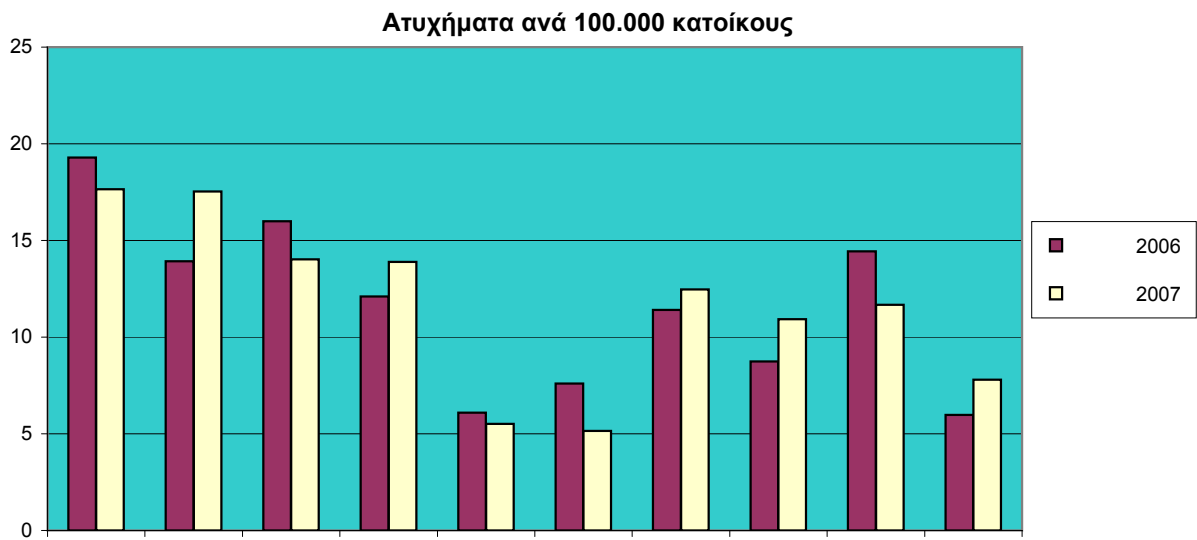

Πίνακας 1. Συνέχεια

Γεωγραφικό διαμέρισμα και νομός	Ιούλιος 2006				Ιούλιος 2007			
	Ατυχήματα	Νεκροί	Τραυματίες		Ατυχήματα	Νεκροί	Τραυματίες	
			Βαριά	Ελαφρά			Βαριά	Ελαφρά
Μακεδονία.....	280	33	55	309	306	35	43	333
Γρεβενών.....	–	–	–	–	2	1	2	4
Δράμας.....	13	–	–	23	22	3	5	19
Ημαθίας.....	13	4	5	12	15	5	1	17
Θεσσαλονίκης.....	157	8	30	167	188	13	24	197
Καβάλας.....	21	8	6	23	17	1	1	24
Καστοριάς.....	1	1	–	–	3	1	–	3
Κιλκίς.....	6	1	3	4	6	2	–	9
Κοζάνης.....	5	1	1	5	7	4	3	4
Πέλλης.....	2	–	1	2	1	1	–	–
Πιερίας.....	9	3	1	7	2	–	–	2
Σερρών.....	12	–	2	17	13	1	3	20
Φλωρίνης.....	6	1	–	7	5	–	1	6
Χαλκιδικής.....	35	6	6	42	25	3	3	28
Θράκη.....	32	7	8	39	40	10	8	45
Έβρου.....	12	3	4	8	7	3	1	8
Ξάνθης.....	10	1	4	15	19	5	5	22
Ροδόπης.....	10	3	–	16	14	2	2	15
Νήσοι Αιγαίου.....	73	18	21	74	59	8	11	67
Δωδεκανήσου.....	37	5	10	44	29	4	8	28
Κυκλάδων.....	18	6	10	12	4	–	2	5
Λέσβου.....	9	4	1	9	12	2	–	14
Σάμου.....	5	1	–	5	7	1	1	10
Χίου.....	4	2	–	4	7	1	–	10
Κρήτη.....	36	4	10	41	47	14	11	39
Ηρακλείου.....	11	2	3	10	16	4	5	10
Λασιθίου.....	5	–	3	7	6	1	1	4
Ρεθύμνης.....	10	–	1	13	11	2	2	11
Χανίων.....	10	2	3	11	14	7	3	14