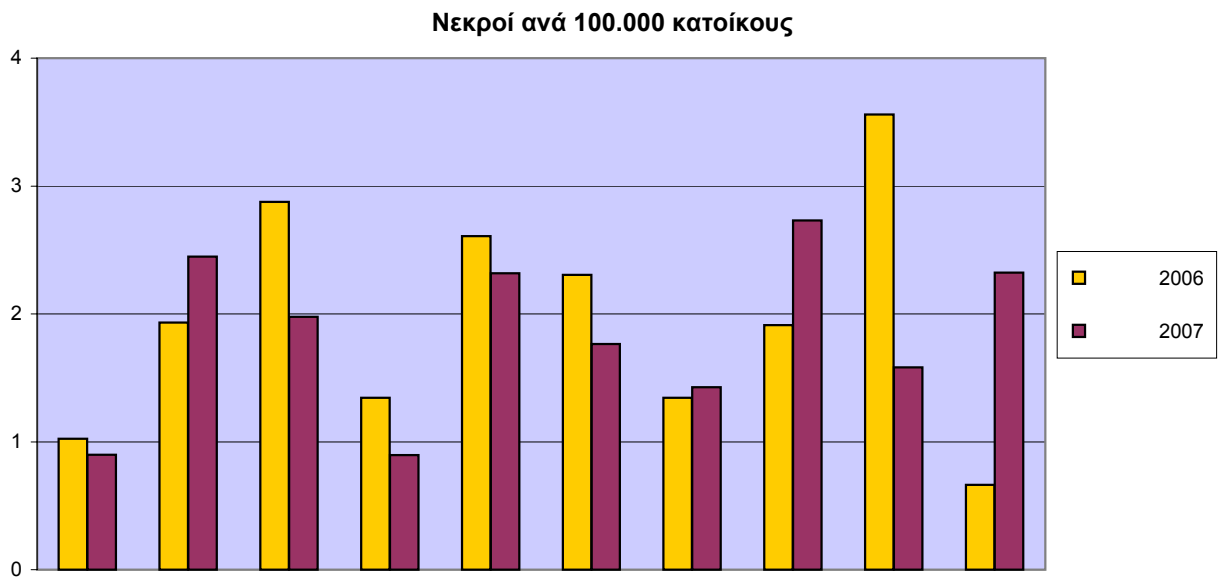

Πίνακας 1. Συνέχεια

Γεωγραφικό διαμέρισμα και νομός	Ιούλιος 2006				Ιούλιος 2007			
	Ατυχήματα	Νεκροί	Τραυματίες		Ατυχήματα	Νεκροί	Τραυματίες	
			Βαριά	Ελαφρά			Βαριά	Ελαφρά
Μακεδονία.....	280	33	55	309	306	35	43	333
Γρεβενών.....	–	–	–	–	2	1	2	4
Δράμας.....	13	–	–	23	22	3	5	19
Ημαθίας.....	13	4	5	12	15	5	1	17
Θεσσαλονίκης.....	157	8	30	167	188	13	24	197
Καβάλας.....	21	8	6	23	17	1	1	24
Καστοριάς.....	1	1	–	–	3	1	–	3
Κιλκίς.....	6	1	3	4	6	2	–	9
Κοζάνης.....	5	1	1	5	7	4	3	4
Πέλλης.....	2	–	1	2	1	1	–	–
Πιερίας.....	9	3	1	7	2	–	–	2
Σερρών.....	12	–	2	17	13	1	3	20
Φλωρίνης.....	6	1	–	7	5	–	1	6
Χαλκιδικής.....	35	6	6	42	25	3	3	28
Θράκη.....	32	7	8	39	40	10	8	45
Έβρου.....	12	3	4	8	7	3	1	8
Ξάνθης.....	10	1	4	15	19	5	5	22
Ροδόπης.....	10	3	–	16	14	2	2	15
Νήσοι Αιγαίου.....	73	18	21	74	59	8	11	67
Δωδεκανήσου.....	37	5	10	44	29	4	8	28
Κυκλάδων.....	18	6	10	12	4	–	2	5
Λέσβου.....	9	4	1	9	12	2	–	14
Σάμου.....	5	1	–	5	7	1	1	10
Χίου.....	4	2	–	4	7	1	–	10
Κρήτη.....	36	4	10	41	47	14	11	39
Ηρακλείου.....	11	2	3	10	16	4	5	10
Λασιθίου.....	5	–	3	7	6	1	1	4
Ρεθύμνης.....	10	–	1	13	11	2	2	11
Χανίων.....	10	2	3	11	14	7	3	14

Βαριά τραυματίες ανά 100.000 κατοίκους