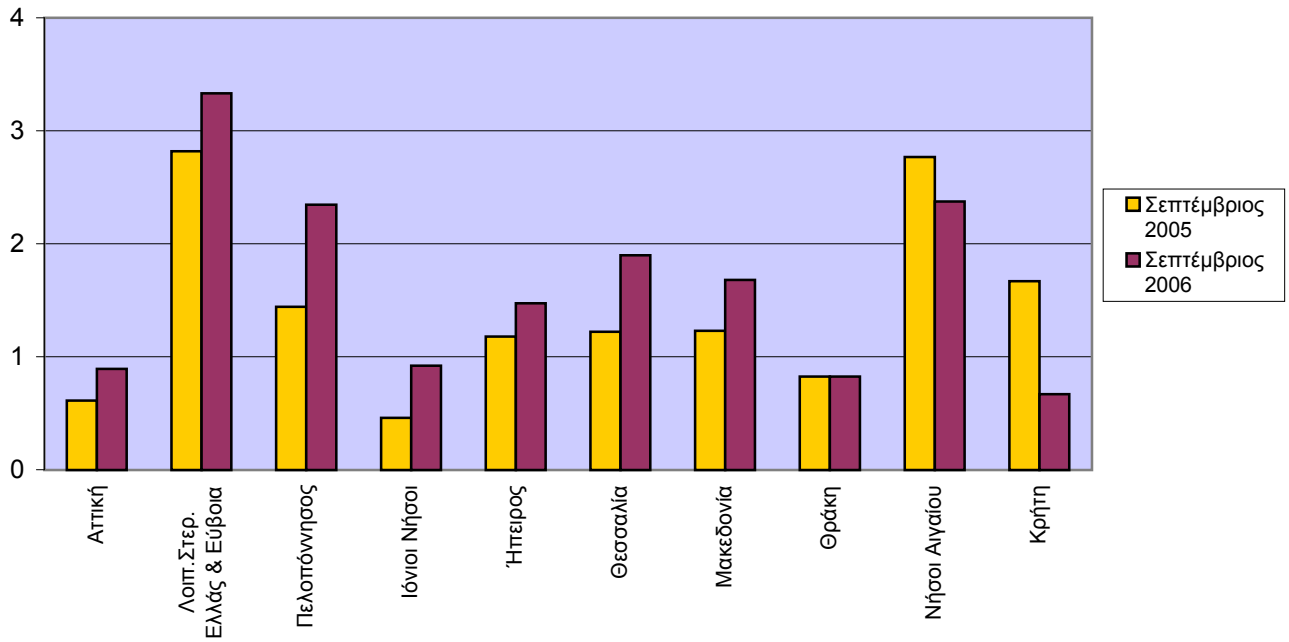

Νεκροί ανά 100.000 κατοίκους