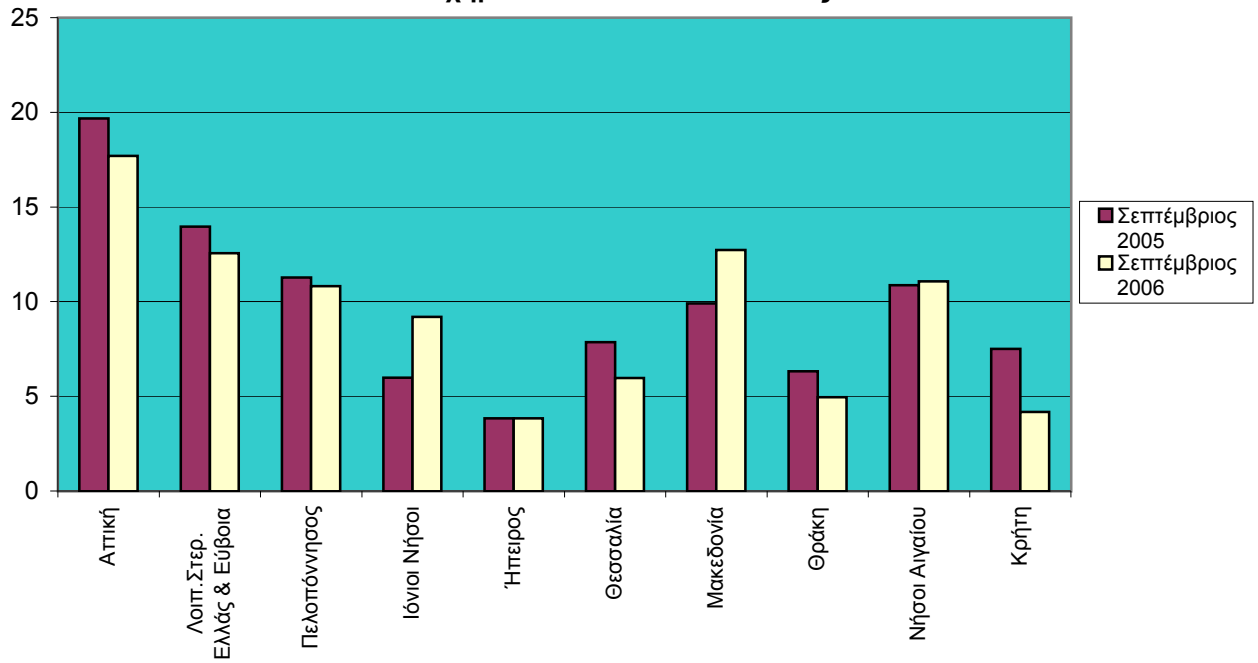

Ατυχήματα ανά 100.000 κατοίκους