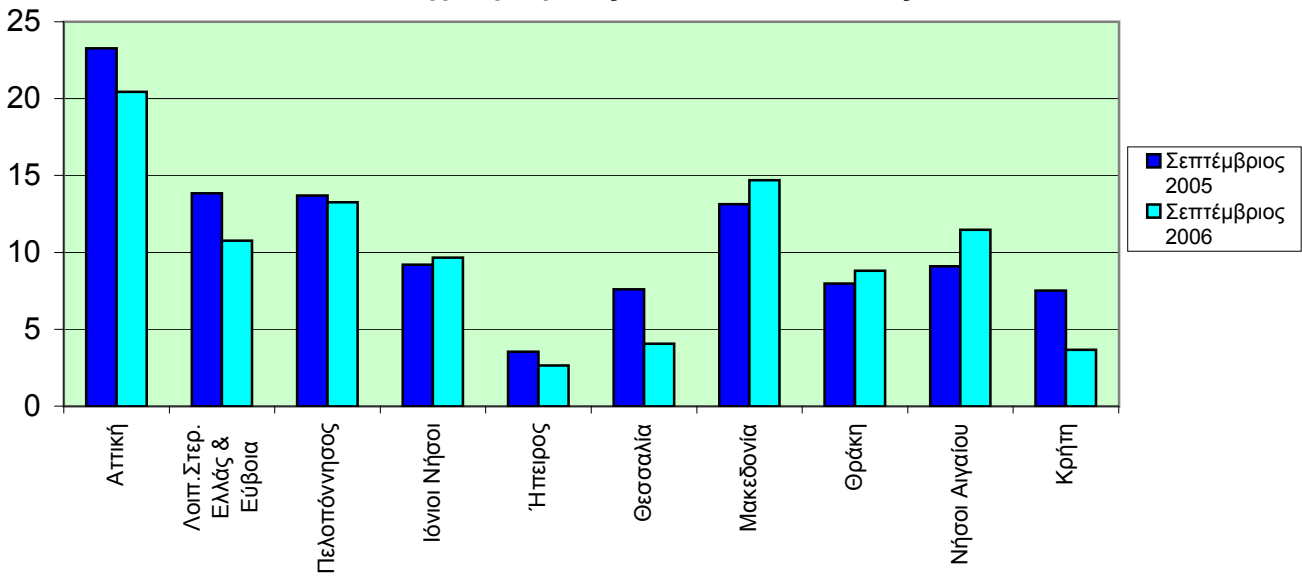

Κατά την περίοδο **Ιανουαρίου-Σεπτεμβρίου** των τριών τελευταίων ετών, τα οδικά τροχαία ατυχήματα, καθώς και οι θάνατοι και οι τραυματισμοί ατόμων σε αυτά, ήταν:

Χρονική Περίοδος	Ατυχήματα	Θάνατοι	Τραυματισμοί		
			Σύνολο	Βαριά	Ελαφρά
Ιανουάριος-Σεπτέμβριος 2006	12.034	1.233	15.431	1.534	13.897
Ιανουάριος-Σεπτέμβριος 2005	12.919	1.207	16.569	1.794	14.775
Ιανουάριος-Σεπτέμβριος 2004	11.562	1.237	14.881	1.839	13.042

Ατυχήματα ανά 100.000 κατοίκους

Νεκροί ανά 100.000 κατοίκους

Βαριά τραυματίες ανά 100.000 κατοίκους

Ελαφρά τραυματίες ανά 100.000 κατοίκους

Αρμόδιος: Β. Παράσχου
 Τηλέφωνο: 210 4852771