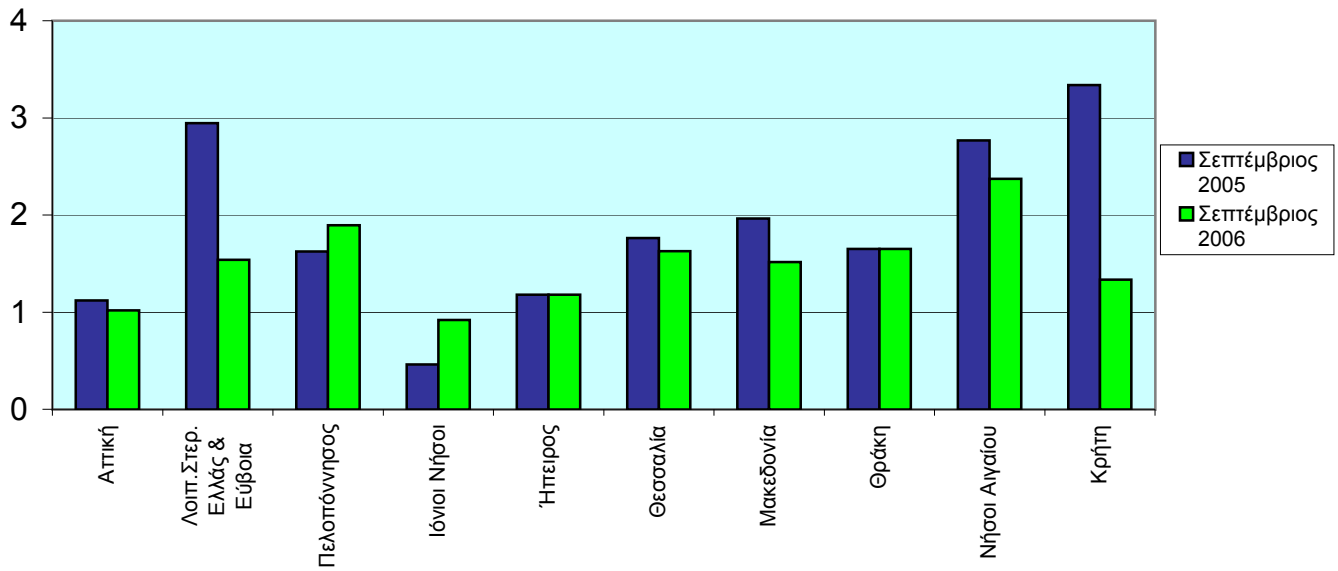

Βαριά τραυματίες ανά 100.000 κατοίκους