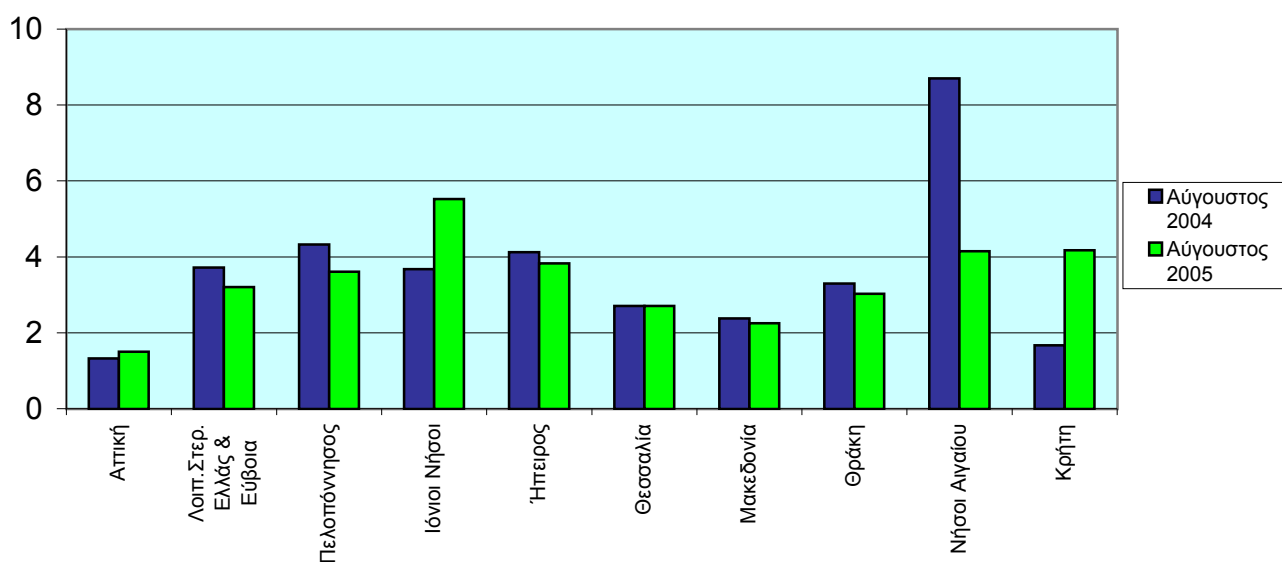

Βαριά τραυματίες ανά 100.000 κατοίκους