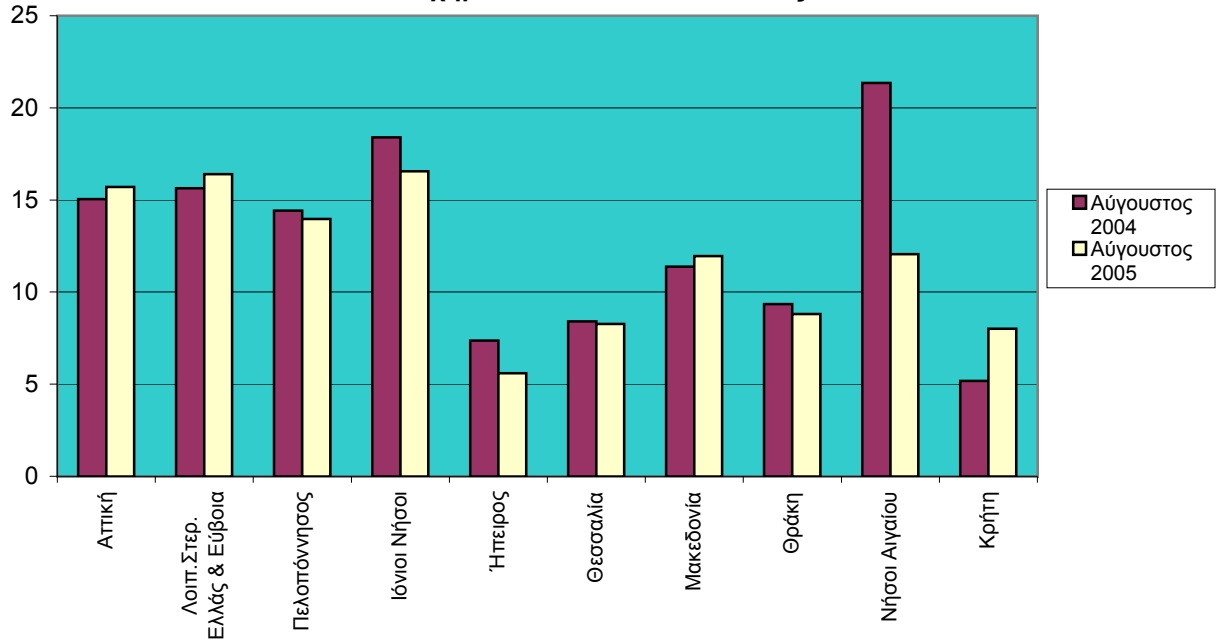

Ατυχήματα ανά 100.000 κατοίκους