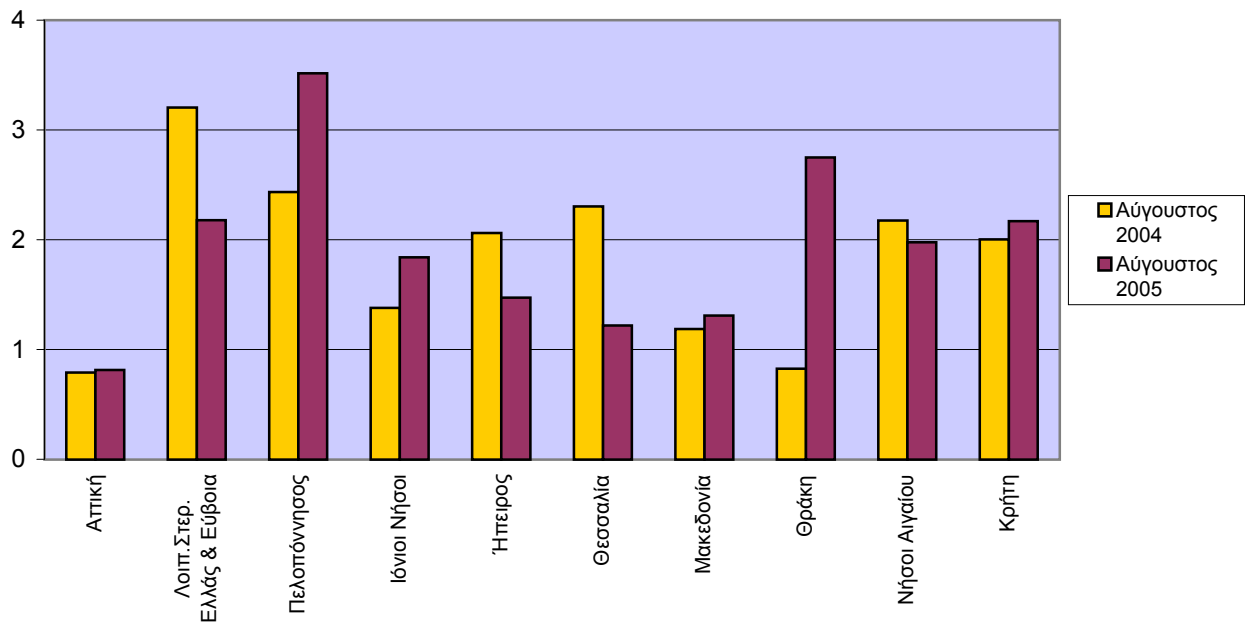

Νεκροί ανά 100.000 κατοίκους