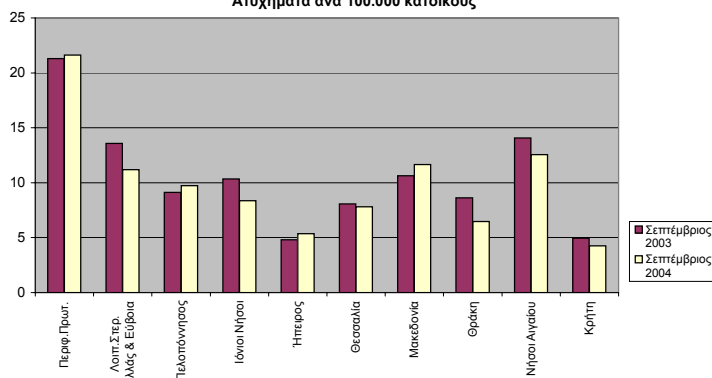

Πίνακας 1. Συνέχεια

Γεωγραφικό διαμέρισμα και νομός	Πληθυσμός	Σεπτέμβριος 2003		Σεπτέμβριος 2004		Σεπτέμβριος 2003		Σεπτέμβριος 2004		Σεπτέμβριος 2003		Σεπτέμβριος 2004		Σεπτέμβριος 2003		Σεπτέμβριος 2004	
		Ατυχήματα	Ατυχήματα ανά 100.000 κατοίκους	Ατυχήματα	Ατυχήματα ανά 100.000 κατοίκους	Νεκροί	Νεκροί ανά 100.000 κατοίκους	Νεκροί	Νεκροί ανά 100.000 κατοίκους	Βαριά τραυματίες	Βαριά τραυματίες ανά 100.000 κατοίκους	Βαριά τραυματίες	Βαριά τραυματίες ανά 100.000 κατοίκους	Ελαφρά τραυματίες	Ελαφρά τραυματίες ανά 100.000 κατοίκους	Ελαφρά τραυματίες	Ελαφρά τραυματίες ανά 100.000 κατοίκους
Σύνολο Ελλάδος	10.521.669	1.387	13	1.370	13	158	2	161	2	222	2	266	3	1.545	15	1.563	15
Περιφ.Πρωτ.	2.873.317	612	21	621	22	24	1	29	1	52	2	36	1	666	23	706	25
Λοιπ.Στερ. Ελλάς & Εύβοια	1.473.659	200	14	165	11	33	2	39	3	52	4	43	3	233	16	221	15
Πελοπόννησος	1.172.588	107	9	114	10	16	1	18	2	24	2	28	2	124	11	147	13
Ιόνιοι Νήσοι	203.142	21	10	17	8	9	4	2	1	11	5	4	2	16	8	25	12
Ήπειρος	373.420	18	5	20	5	6	2	6	2	11	3	13	3	15	4	28	7
Θεσσαλία	742.947	60	8	58	8	17	2	10	1	12	2	20	3	53	7	59	8
Μακεδονία	2.339.425	249	11	273	12	31	1	35	1	33	1	84	4	318	14	282	12
Θράκη	325.162	28	9	21	6	4	1	4	1	5	2	11	3	36	11	16	5
Νήσοι Αιγαίου	454.345	64	14	57	13	6	1	7	2	12	3	17	4	67	15	53	12
Κρήτη	563.664	28	5	24	4	12	2	11	2	10	2	10	2	17	3	26	5

Ατυχήματα ανά 100.000 κατοίκους