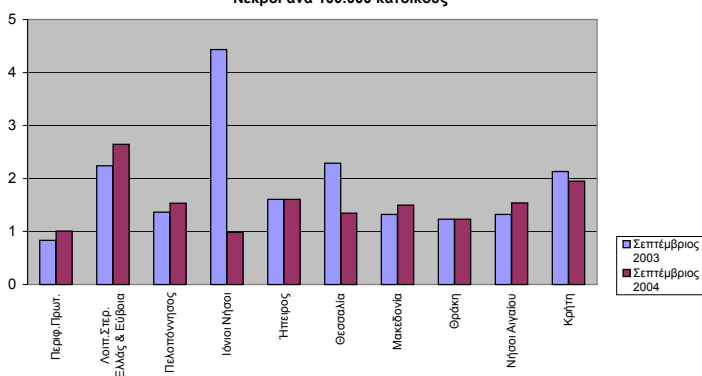

Νεκροί ανά 100.000 κατοίκους