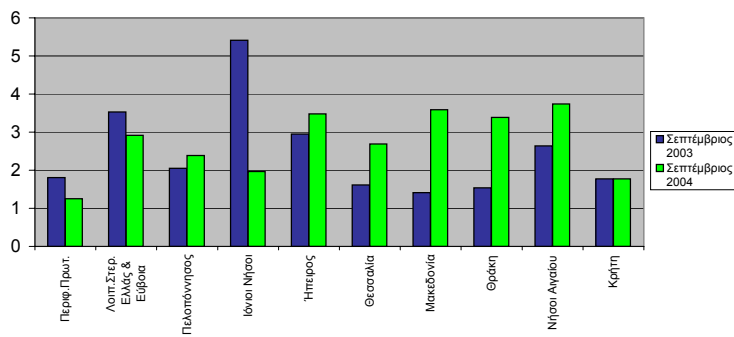

Βαριά τραυματίες ανά 100.000 κατοίκους