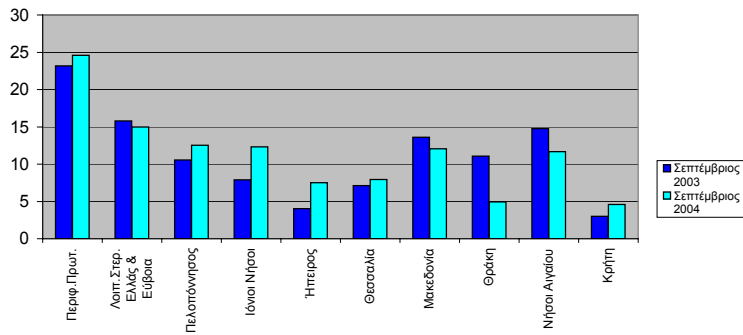

Κατά την περίοδο **Ιανουαρίου-Σεπτεμβρίου** των τριών τελευταίων ετών, τα οδικά τροχαία ατυχήματα, καθώς και οι θάνατοι και οι τραυματισμοί ατόμων σε αυτά, ήταν:

Χρονική Περίοδος	Ατυχήματα	Θάνατοι	Τραυματισμοί		
			Σύνολο	Βαριά	Ελαφρά
Ιανουάριος-Σεπτέμβριος 2004	11.562	1.237	14.881	1.839	13.042
Ιανουάριος-Σεπτέμβριος 2003	11.830	1.237	15.438	1.830	13.608
Ιανουάριος-Σεπτέμβριος 2002	12.838	1.263	17.173	2.001	15.172

Ατυχήματα ανά 100.000 κατοίκους

Νεκροί ανά 100.000 κατοίκους

Βαριά τραυματίες ανά 100.000 κατοίκους

Ελαφρά τραυματίες ανά 100.000 κατοίκους

Αρμόδιος: Β. Παράσχου
Τηλέφωνο: 210 4852771