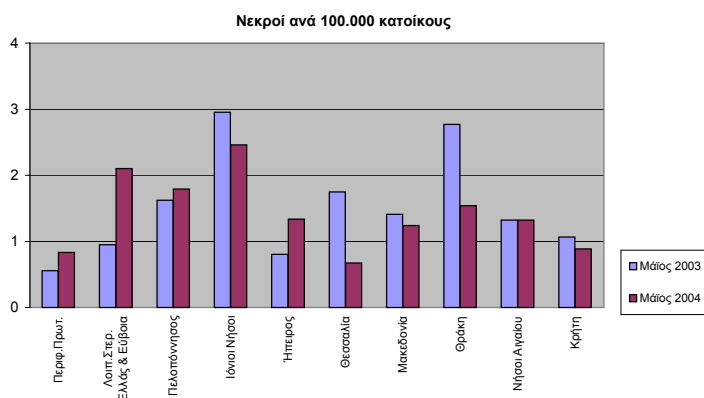

Πίνακας 1. Συνέχεια

Γεωγραφικό διαμέρισμα και νομός	Πληθυσμός	Μάιος 2003		Μάιος 2004		Μάιος 2003		Μάιος 2004		Μάιος 2003		Μάιος 2004		Μάιος 2003		Μάιος 2004	
		Ατυχήματα	Ατυχήματα ανά 100.000 κατοίκους	Ατυχήματα	Ατυχήματα ανά 100.000 κατοίκους	Νεκροί	Νεκροί ανά 100.000 κατοίκους	Νεκροί	Νεκροί ανά 100.000 κατοίκους	Βαριά τραυματίες	Βαριά τραυματίες ανά 100.000 κατοίκους	Βαριά τραυματίες	Βαριά τραυματίες ανά 100.000 κατοίκους	Ελαφρά τραυματίες	Ελαφρά τραυματίες ανά 100.000 κατοίκους	Ελαφρά τραυματίες	Ελαφρά τραυματίες ανά 100.000 κατοίκους
Σύνολο Ελλάδος	10.521.669	1.459	14	1.390	13	125	1	136	1	172	2	184	2	1.677	16	1.595	15
Περιφ.Πρωτ.	2.873.317	649	23	676	24	16	1	24	1	35	1	43	1	738	26	778	27
Λοιπ.Στερ. Ελλάς & Εύβοια	1.473.659	194	13	191	13	14	1	31	2	28	2	35	2	230	16	229	16
Πελοπόννησος	1.172.588	114	10	120	10	19	2	21	2	20	2	17	1	135	12	152	13
Ιόνιοι Νήσοι	203.142	29	14	22	11	6	3	5	2	7	3	3	1	35	17	25	12
Ήπειρος	373.420	22	6	17	5	3	1	5	1	9	2	3	1	32	9	21	6
Θεσσαλία	742.947	66	9	43	6	13	2	5	1	13	2	7	1	65	9	46	6
Μακεδονία	2.339.425	273	12	219	9	33	1	29	1	33	1	31	1	329	14	249	11
Θράκη	325.162	37	11	24	7	9	3	5	2	8	2	11	3	44	14	24	7
Νήσοι Αιγαίου	454.345	49	11	46	10	6	1	6	1	12	3	16	4	45	10	40	9
Κρήτη	563.664	26	5	32	6	6	1	5	1	7	1	18	3	24	4	31	5