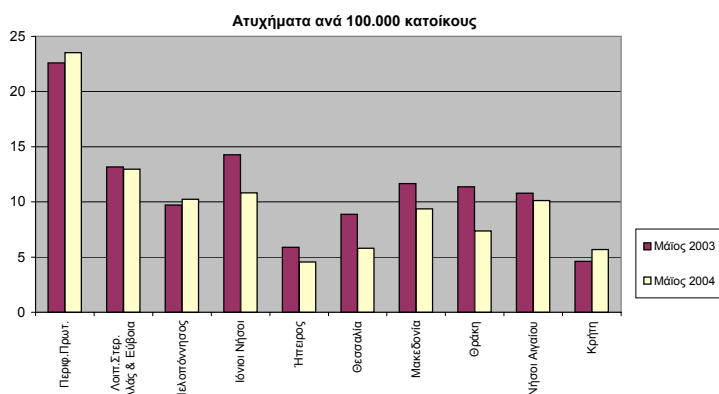

Πίνακας 1. Συνέχεια

Γεωγραφικό διαμέρισμα και νομός	Πληθυσμός	Μάιος 2003		Μάιος 2004		Μάιος 2003		Μάιος 2004		Μάιος 2003		Μάιος 2004		Μάιος 2003		Μάιος 2004	
		Ατυχήματα	Ατυχήματα ανά 100.000 κατοίκους	Ατυχήματα	Ατυχήματα ανά 100.000 κατοίκους	Νεκροί	Νεκροί ανά 100.000 κατοίκους	Νεκροί	Νεκροί ανά 100.000 κατοίκους	Βαριά τραυματίες	Βαριά τραυματίες ανά 100.000 κατοίκους	Βαριά τραυματίες	Βαριά τραυματίες ανά 100.000 κατοίκους	Ελαφρά τραυματίες	Ελαφρά τραυματίες ανά 100.000 κατοίκους	Ελαφρά τραυματίες	Ελαφρά τραυματίες ανά 100.000 κατοίκους
Σύνολο Ελλάδος	10.521.669	1.459	14	1.390	13	125	1	136	1	172	2	184	2	1.677	16	1.595	15
Περιφ.Πρωτ.	2.873.317	649	23	676	24	16	1	24	1	35	1	43	1	738	26	778	27
Λοιπ.Στερ. Ελλάς & Εύβοια	1.473.659	194	13	191	13	14	1	31	2	28	2	35	2	230	16	229	16
Πελοπόννησος	1.172.588	114	10	120	10	19	2	21	2	20	2	17	1	135	12	152	13
Ιόνιοι Νήσοι	203.142	29	14	22	11	6	3	5	2	7	3	3	1	35	17	25	12
Ήπειρος	373.420	22	6	17	5	3	1	5	1	9	2	3	1	32	9	21	6
Θεσσαλία	742.947	66	9	43	6	13	2	5	1	13	2	7	1	65	9	46	6
Μακεδονία	2.339.425	273	12	219	9	33	1	29	1	33	1	31	1	329	14	249	11
Θράκη	325.162	37	11	24	7	9	3	5	2	8	2	11	3	44	14	24	7
Νήσοι Αιγαίου	454.345	49	11	46	10	6	1	6	1	12	3	16	4	45	10	40	9
Κρήτη	563.664	26	5	32	6	6	1	5	1	7	1	18	3	24	4	31	5