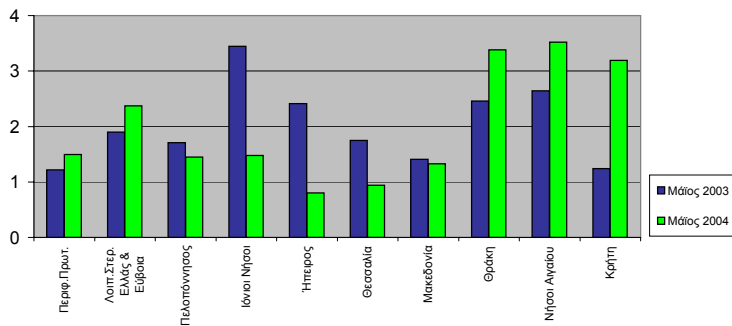

Βαριά τραυματίες ανά 100.000 κατοίκους