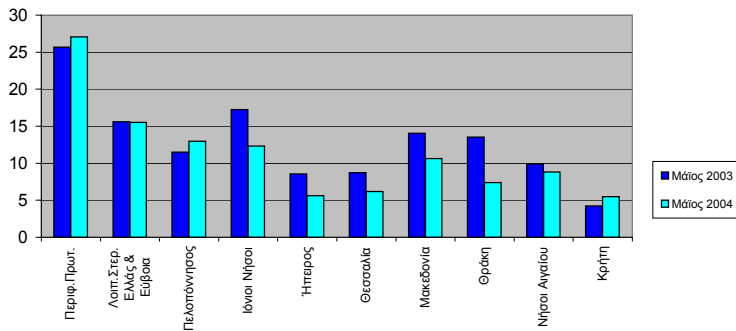

Ελαφρά τραυματίες ανά 100.000 κατοίκους

Αρμόδιος: Α.Χριστακοπούλου
Τηλέφωνο:7295253