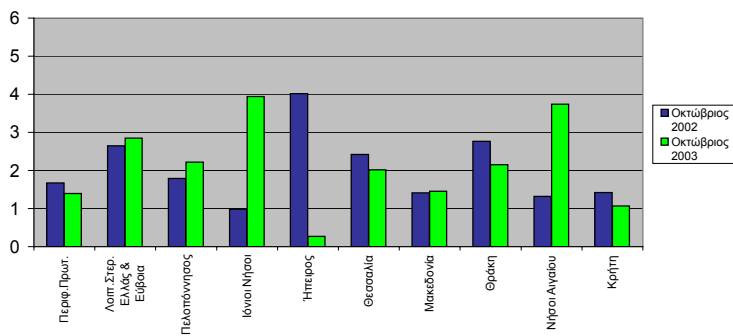

Βαριά τραυματίες ανά 100.000 κατοίκους