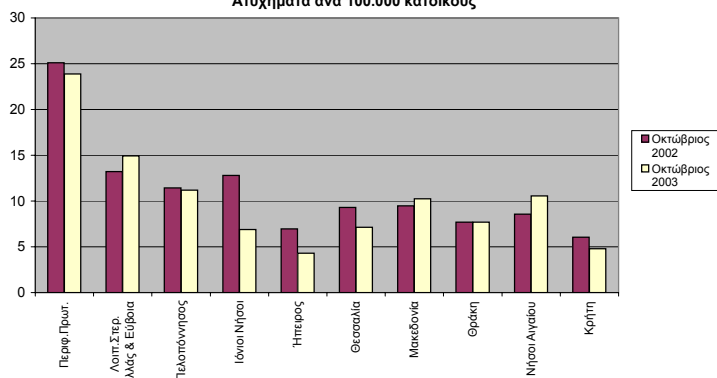

Πίνακας 1. Συνέχεια

Γεωγραφικό διαμέρισμα και νομός	Πληθυσμός	Οκτώβριος 2002		Οκτώβριος 2003		Οκτώβριος 2002		Οκτώβριος 2003		Οκτώβριος 2002		Οκτώβριος 2003		Οκτώβριος 2002		Οκτώβριος 2003	
		Ατυχήματα	Ατυχήματα ανά 100.000 κατοίκους	Ατυχήματα	Ατυχήματα ανά 100.000 κατοίκους	Νεκροί	Νεκροί ανά 100.000 κατοίκους	Νεκροί	Νεκροί ανά 100.000 κατοίκους	Βαριά τραυματίες	Βαριά τραυματίες ανά 100.000 κατοίκους	Βαριά τραυματίες	Βαριά τραυματίες ανά 100.000 κατοίκους	Ελαφρά τραυματίες	Ελαφρά τραυματίες ανά 100.000 κατοίκους	Ελαφρά τραυματίες	Ελαφρά τραυματίες ανά 100.000 κατοίκους
Σύνολο Ελλάδος	10.521.669	1.491	14	1.460	14	140	1	131	1	199	2	196	2	1.731	16	1.676	16
Περιφ.Πρωτ.	2.873.317	721	25	686	24	19	1	18	1	48	2	40	1	834	29	827	29
Λοιπ.Στερ. Ελλάς & Εύβοια	1.473.659	195	13	220	15	34	2	32	2	39	3	42	3	239	16	248	17
Πελοπόννησος	1.172.588	134	11	131	11	23	2	26	2	21	2	26	2	163	14	153	13
Ιόνιοι Νήσοι	203.142	26	13	14	7	9	4	3	1	2	1	8	4	27	13	8	4
Ήπειρος	373.420	26	7	16	4	6	2	3	1	15	4	1	0	18	5	17	5
Θεσσαλία	742.947	69	9	53	7	10	1	4	1	18	2	15	2	82	11	60	8
Μακεδονία	2.339.425	222	9	240	10	20	1	31	1	33	1	34	1	260	11	280	12
Θράκη	325.162	25	8	25	8	2	1	4	1	9	3	7	2	27	8	20	6
Νήσοι Αιγαίου	454.345	39	9	48	11	7	2	6	1	6	1	17	4	40	9	39	9
Κρήτη	563.664	34	6	27	5	10	2	4	1	8	1	6	1	41	7	24	4

Ατυχήματα ανά 100.000 κατοίκους