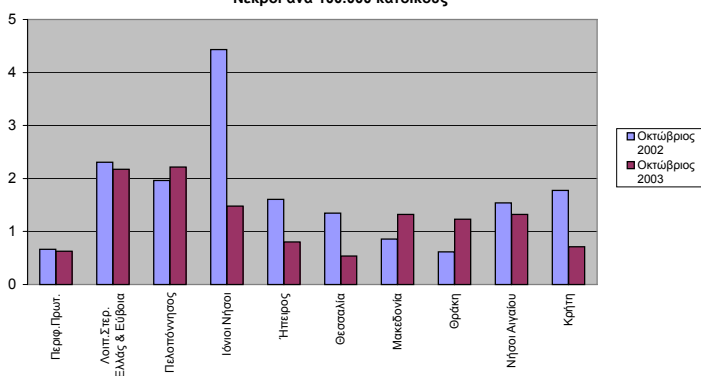

Νεκροί ανά 100.000 κατοίκους