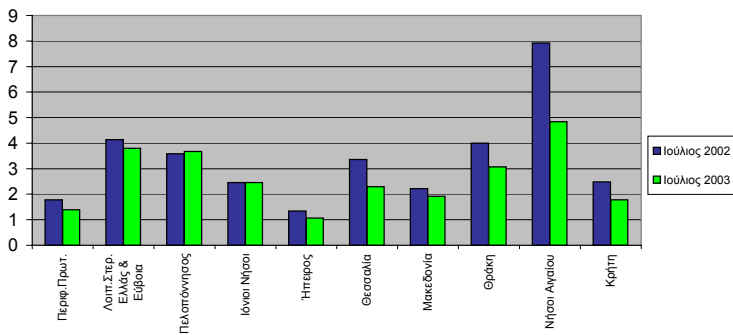

Ελαφρά τραυματίες ανά 100.000 κατοίκους

Βαριά τραυματίες ανά 100.000 κατοίκους