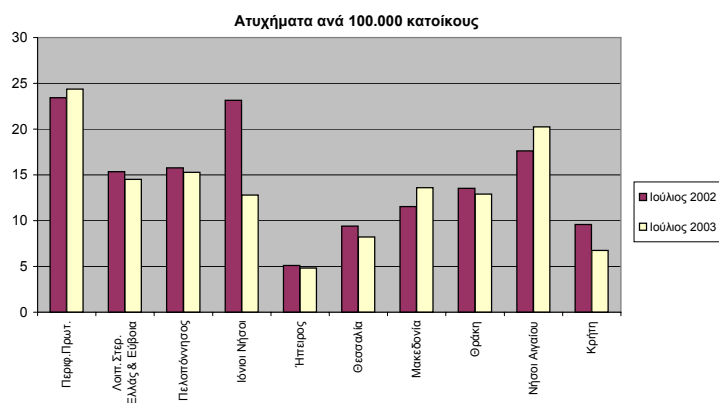

Νεκροί ανά 100.000 κατοίκους

Πίνακας 1. Συνέχεια

Γεωγραφικό διαμέρισμα και νομός	Πληθυσμός	Ιούλιος 2002		Ιούλιος 2003		Ιούλιος 2002		Ιούλιος 2003		Ιούλιος 2002		Ιούλιος 2003		Ιούλιος 2002		Ιούλιος 2003	
		Ατυχήματα	Ατυχήματα ανά 100.000 κατοίκους	Ατυχήματα	Ατυχήματα ανά 100.000 κατοίκους	Νεκροί	Νεκροί ανά 100.000 κατοίκους	Νεκροί	Νεκροί ανά 100.000 κατοίκους	Βαριά τραυματίες	Βαριά τραυματίες ανά 100.000 κατοίκους	Βαριά τραυματίες	Βαριά τραυματίες ανά 100.000 κατοίκους	Ελαφρά τραυματίες	Ελαφρά τραυματίες ανά 100.000 κατοίκους	Ελαφρά τραυματίες	Ελαφρά τραυματίες ανά 100.000 κατοίκους
Σύνολο Ελλάδος	10.521.669	1.668	16	1.688	16	190	2	181	2	304	3	252	2	1.989	19	1.949	19
Περιφ.Πρωτ.	2.873.317	673	23	700	24	22	1	24	1	51	2	40	1	757	26	840	29
Λοιπ.Στερ. Ελλάς & Εύβοια	1.473.659	226	15	214	15	28	2	29	2	61	4	56	4	263	18	263	18
Πελοπόννησος	1.172.588	185	16	179	15	39	3	18	2	42	4	43	4	252	21	186	16
Ιόνιοι Νήσοι	203.142	47	23	26	13	7	3	2	1	5	2	5	2	53	26	30	15
Ήπειρος	373.420	19	5	18	5	6	2	6	2	5	1	4	1	12	3	29	8
Θεσσαλία	742.947	70	9	61	8	14	2	12	2	25	3	17	2	90	12	59	8
Μακεδονία	2.339.425	270	12	318	14	42	2	54	2	52	2	45	2	365	16	357	15
Θράκη	325.162	44	14	42	13	10	3	13	4	13	4	10	3	51	16	46	14
Νήσοι Αιγαίου	454.345	80	18	92	20	11	2	14	3	36	8	22	5	87	19	105	23
Κρήτη	563.664	54	10	38	7	11	2	9	2	14	2	10	2	59	10	34	6