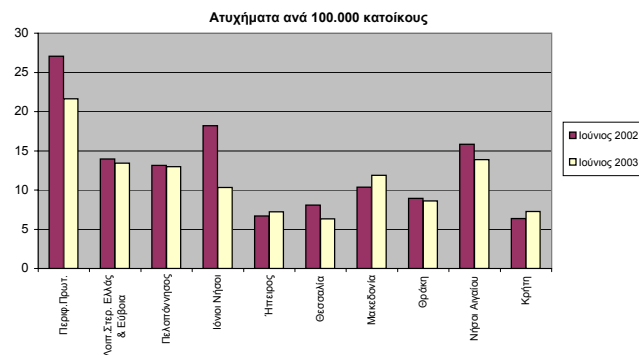

Πίνακας 1. Συνέχεια

Γεωγραφικό διαμέρισμα και νομός	Πληθυσμός	Ιούνιος 2002		Ιούνιος 2003		Ιούνιος 2002		Ιούνιος 2003		Ιούνιος 2002		Ιούνιος 2003		Ιούνιος 2002		Ιούνιος 2003	
		Ατυχήματα	Ατυχήματα ανά 100.000 κατοίκους	Ατυχήματα	Ατυχήματα ανά 100.000 κατοίκους	Νεκροί	Νεκροί ανά 100.000 κατοίκους	Νεκροί	Νεκροί ανά 100.000 κατοίκους	Βαριά τραυματίες	Βαριά τραυματίες ανά 100.000 κατοίκους	Βαριά τραυματίες	Βαριά τραυματίες ανά 100.000 κατοίκους	Ελαφρά τραυματίες	Ελαφρά τραυματίες ανά 100.000 κατοίκους	Ελαφρά τραυματίες	Ελαφρά τραυματίες ανά 100.000 κατοίκους
Σύνολο Ελλάδος	10.521.669	1.639	16	1.477	14	172	2	143	1	267	3	239	2	1.969	19	1.685	16
Περιφ.Πρωτ.	2.873.317	777	27	622	22	23	1	20	1	43	1	49	2	951	33	713	25
Λοιπ.Στερ. Ελλάς & Εύβοια	1.473.659	206	14	198	13	34	2	31	2	43	3	39	3	289	20	249	17
Πελοπόννησος	1.172.588	154	13	152	13	22	2	24	2	45	4	33	3	183	16	184	16
Ιόνιοι Νήσοι	203.142	37	18	21	10	4	2	2	1	12	6	3	1	29	14	27	13
Ήπειρος	373.420	25	7	27	7	12	3	4	1	12	3	9	2	23	6	32	9
Θεσσαλία	742.947	60	8	47	6	11	1	8	1	13	2	9	1	70	9	51	7
Μακεδονία	2.339.425	243	10	278	12	41	2	24	1	45	2	47	2	285	12	319	14
Θράκη	325.162	29	9	28	9	4	1	8	2	15	5	9	3	30	9	22	7
Νήσοι Αιγαίου	454.345	72	16	63	14	12	3	7	2	27	6	23	5	72	16	56	12
Κρήτη	563.664	36	6	41	7	9	2	15	3	12	2	18	3	37	7	32	6