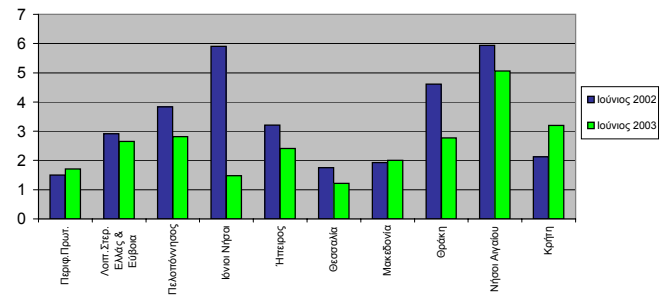

Βαριά τραυματίες ανά 100.000 κατοίκους