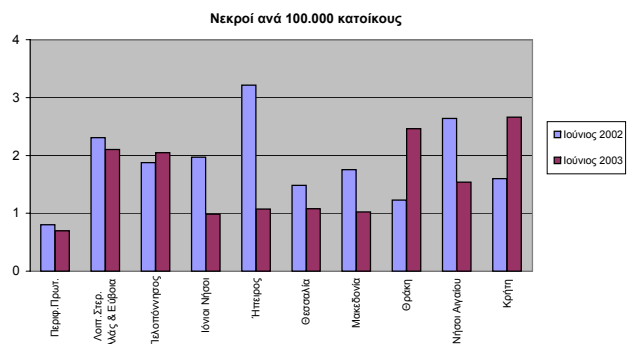

Πίνακας 1. Συνέχεια

Γεωγραφικό διαμέρισμα και νομός	Πληθυσμός	Ιούνιος 2002		Ιούνιος 2003		Ιούνιος 2002		Ιούνιος 2003		Ιούνιος 2002		Ιούνιος 2003		Ιούνιος 2002		Ιούνιος 2003	
		Ατυχήματα	Ατυχήματα ανά 100.000 κατοίκους	Ατυχήματα	Ατυχήματα ανά 100.000 κατοίκους	Νεκροί	Νεκροί ανά 100.000 κατοίκους	Νεκροί	Νεκροί ανά 100.000 κατοίκους	Βαριά τραυματίες	Βαριά τραυματίες ανά 100.000 κατοίκους	Βαριά τραυματίες	Βαριά τραυματίες ανά 100.000 κατοίκους	Ελαφρά τραυματίες	Ελαφρά τραυματίες ανά 100.000 κατοίκους	Ελαφρά τραυματίες	Ελαφρά τραυματίες ανά 100.000 κατοίκους
Σύνολο Ελλάδος	10.521.669	1.639	16	1.477	14	172	2	143	1	267	3	239	2	1.969	19	1.685	16
Περιφ.Πρωτ.	2.873.317	777	27	622	22	23	1	20	1	43	1	49	2	951	33	713	25
Λοιπ.Στερ. Ελλάς & Εύβοια	1.473.659	206	14	198	13	34	2	31	2	43	3	39	3	289	20	249	17
Πελοπόννησος	1.172.588	154	13	152	13	22	2	24	2	45	4	33	3	183	16	184	16
Ιόνιοι Νήσοι	203.142	37	18	21	10	4	2	2	1	12	6	3	1	29	14	27	13
Ήπειρος	373.420	25	7	27	7	12	3	4	1	12	3	9	2	23	6	32	9
Θεσσαλία	742.947	60	8	47	6	11	1	8	1	13	2	9	1	70	9	51	7
Μακεδονία	2.339.425	243	10	278	12	41	2	24	1	45	2	47	2	285	12	319	14
Θράκη	325.162	29	9	28	9	4	1	8	2	15	5	9	3	30	9	22	7
Νήσοι Αιγαίου	454.345	72	16	63	14	12	3	7	2	27	6	23	5	72	16	56	12
Κρήτη	563.664	36	6	41	7	9	2	15	3	12	2	18	3	37	7	32	6