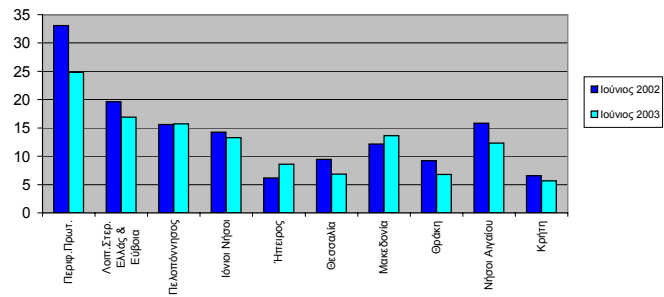

Ελαφρά τραυματίες ανά 100.000 κατοίκους

Αρμόδιος: Β. Παράσχου
Τηλ.: 210 7238102
Fax: 210 7295253