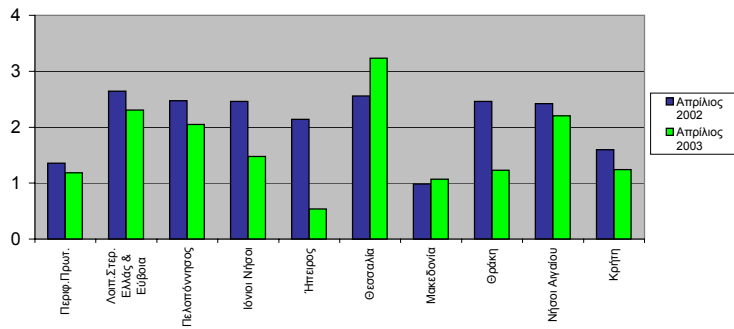

Βαριά τραυματίες ανά 100.000 κατοίκους