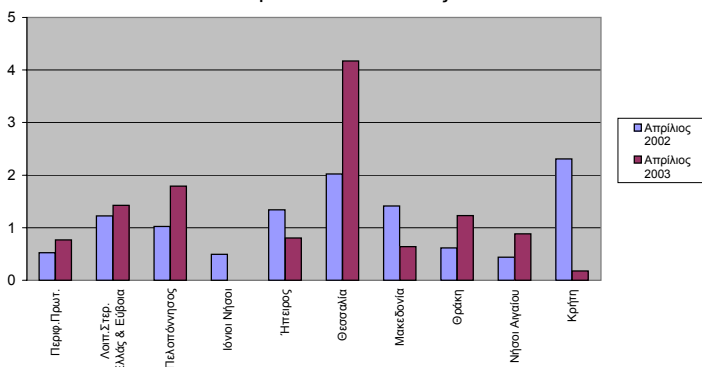

Νεκροί ανά 100.000 κατοίκους