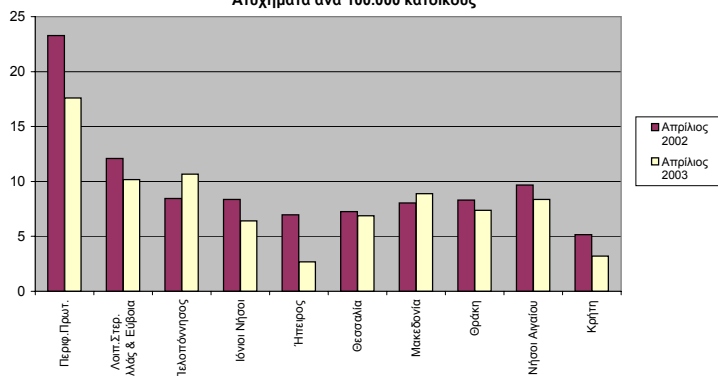

Πίνακας 1. Συνέχεια

Γεωγραφικό διαμέρισμα και νομός	Πληθυσμός	Απρίλιος 2002		Απρίλιος 2003		Απρίλιος 2002		Απρίλιος 2003		Απρίλιος 2002		Απρίλιος 2003		Απρίλιος 2002		Απρίλιος 2003	
		Ατυχήματα	Ατυχήματα ανά 100.000 κατοίκους	Ατυχήματα	Ατυχήματα ανά 100.000 κατοίκους	Νεκροί	Νεκροί ανά 100.000 κατοίκους	Νεκροί	Νεκροί ανά 100.000 κατοίκους	Βαριά τραυματίες	Βαριά τραυματίες ανά 100.000 κατοίκους	Βαριά τραυματίες	Βαριά τραυματίες ανά 100.000 κατοίκους	Ελαφρά τραυματίες	Ελαφρά τραυματίες ανά 100.000 κατοίκους	Ελαφρά τραυματίες	Ελαφρά τραυματίες ανά 100.000 κατοίκους
Σύνολο Ελλάδος	10.521.669	1.331	13	1.143	11	116	1	122	1	190	2	167	2	1.521	14	1.387	13
Περιφ.Πρωτ.	2.873.317	669	23	506	18	15	1	22	1	39	1	34	1	764	27	588	20
Λοιπ.Στερ. Ελλάς & Εύβοια	1.473.659	178	12	150	10	18	1	21	1	39	3	34	2	210	14	185	13
Πελοπόννησος	1.172.588	99	8	125	11	12	1	21	2	29	2	24	2	125	11	148	13
Ιόνιοι Νήσοι	203.142	17	8	13	6	1	0	0	5	2	3	1	15	7	20	10	
Ήπειρος	373.420	26	7	10	3	5	1	3	1	8	2	2	1	25	7	17	5
Θεσσαλία	742.947	54	7	51	7	15	2	31	4	19	3	24	3	48	6	77	10
Μακεδονία	2.339.425	188	8	208	9	33	1	15	1	23	1	25	1	243	10	253	11
Θράκη	325.162	27	8	24	7	2	1	4	1	8	2	4	1	25	8	35	11
Νήσοι Αιγαίου	454.345	44	10	38	8	2	0	4	1	11	2	10	2	45	10	42	9
Κρήτη	563.664	29	5	18	3	13	2	1	0	9	2	7	1	21	4	22	4

Ατυχήματα ανά 100.000 κατοίκους