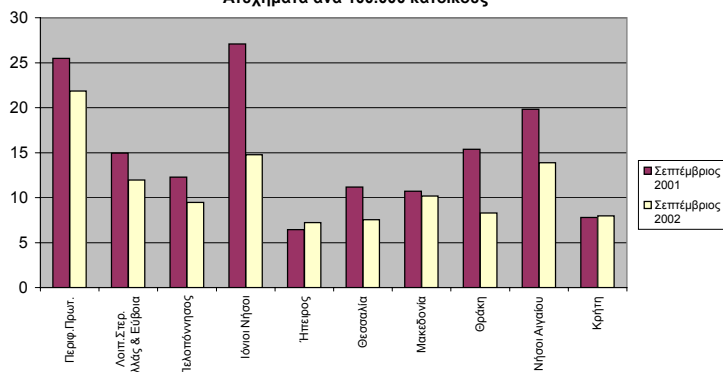

Πίνακας 1. Συνέχεια

Γεωγραφικό διαμέρισμα και νομός	Πληθυσμός	Σεπτέμβριος 2001		Σεπτέμβριος 2002		Σεπτέμβριος 2001		Σεπτέμβριος 2002		Σεπτέμβριος 2001		Σεπτέμβριος 2002		Σεπτέμβριος 2001		Σεπτέμβριος 2002	
		Ατυχήματα	Ατυχήματα ανά 100.000 κατοίκους	Ατυχήματα	Ατυχήματα ανά 100.000 κατοίκους	Νεκροί	Νεκροί ανά 100.000 κατοίκους	Νεκροί	Νεκροί ανά 100.000 κατοίκους	Βαριά τραυματίες	Βαριά τραυματίες ανά 100.000 κατοίκους	Βαριά τραυματίες	Βαριά τραυματίες ανά 100.000 κατοίκους	Ελαφρά τραυματίες	Ελαφρά τραυματίες ανά 100.000 κατοίκους	Ελαφρά τραυματίες	Ελαφρά τραυματίες ανά 100.000 κατοίκους
Σύνολο Ελλάδος	10.521.669	1.693	16	1.401	13	189	2	139	1	296	3	196	2	1.907	18	1.617	15
Περιφ.Πρωτ.	2.873.317	732	25	628	22	25	1	16	1	46	2	30	1	839	29	730	25
Λοιπ.Στερ. Ελλάς & Εύβοια	1.473.659	220	15	176	12	46	3	23	2	42	3	27	2	237	16	212	14
Πελοπόννησος	1.172.588	144	12	111	9	22	2	15	1	49	4	37	3	150	13	130	11
Ιόνιοι Νήσοι	203.142	55	27	30	15	10	5	10	5	10	5	2	1	58	29	39	19
Ήπειρος	373.420	24	6	27	7	5	1	13	3	11	3	4	1	20	5	39	10
Θεσσαλία	742.947	83	11	56	8	11	1	12	2	20	3	16	2	88	12	63	8
Μακεδονία	2.339.425	251	11	238	10	39	2	30	1	56	2	36	2	320	14	277	12
Θράκη	325.162	50	15	27	8	8	2	8	2	22	7	10	3	54	17	26	8
Νήσοι Αιγαίου	454.345	90	20	63	14	10	2	4	1	27	6	22	5	102	22	58	13
Κρήτη	563.664	44	8	45	8	13	2	8	1	13	2	12	2	39	7	43	8

Ατυχήματα ανά 100.000 κατοίκους