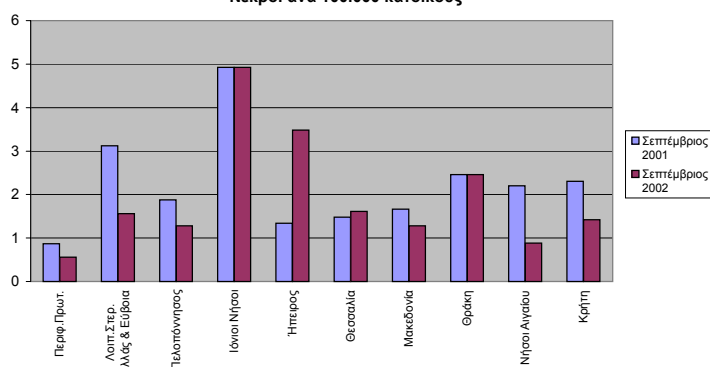

Νεκροί ανά 100.000 κατοίκους