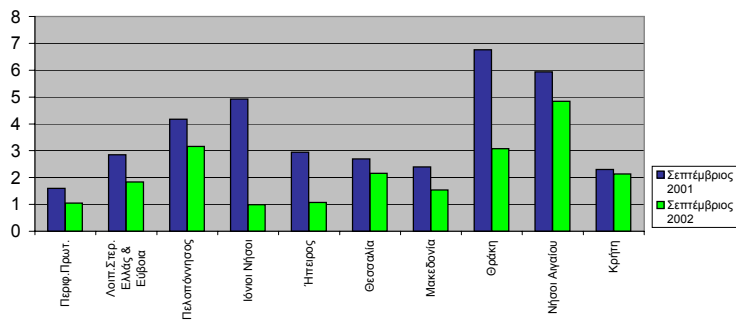

Βαριά τραυματίες ανά 100.000 κατοίκους