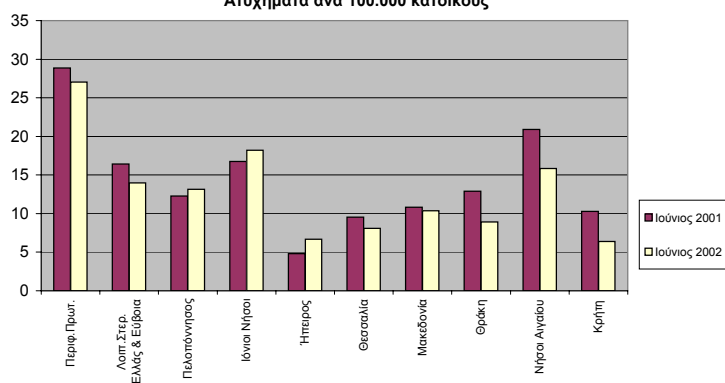

Πίνακας 1. Συνέχεια

Γεωγραφικό διαμέρισμα και νομός	Πληθυσμός	Ιούνιος 2001		Ιούνιος 2002		Ιούνιος 2001		Ιούνιος 2002		Ιούνιος 2001		Ιούνιος 2002		Ιούνιος 2001		Ιούνιος 2002	
		Ατυχήματα	Ατυχήματα ανά 100.000 κατοίκους	Ατυχήματα	Ατυχήματα ανά 100.000 κατοίκους	Νεκροί	Νεκροί ανά 100.000 κατοίκους	Νεκροί	Νεκροί ανά 100.000 κατοίκους	Βαριά τραυματίες	Βαριά τραυματίες ανά 100.000 κατοίκους	Βαριά τραυματίες	Βαριά τραυματίες ανά 100.000 κατοίκους	Ελαφρά τραυματίες	Ελαφρά τραυματίες ανά 100.000 κατοίκους	Ελαφρά τραυματίες	Ελαφρά τραυματίες ανά 100.000 κατοίκους
Σύνολο Ελλάδος	10.521.669	1.786	17	1.639	16	157	1	172	2	343	3	267	3	2.013	19	1.969	19
Περιφ.Πρωτ.	2.873.317	829	29	777	27	24	1	23	1	77	3	43	1	935	33	951	33
Λοιπ.Στερ. Ελλάς & Εύβοια	1.473.659	242	16	206	14	27	2	34	2	64	4	43	3	289	20	289	20
Πελοπόννησος	1.172.588	144	12	154	13	15	1	22	2	43	4	45	4	158	13	183	16
Ιόνιοι Νήσοι	203.142	34	17	37	18	3	1	4	2	7	3	12	6	37	18	29	14
Ήπειρος	373.420	18	5	25	7	5	1	12	3	4	1	12	3	27	7	23	6
Θεσσαλία	742.947	71	10	60	8	13	2	11	1	21	3	13	2	81	11	70	9
Μακεδονία	2.339.425	253	11	243	10	42	2	41	2	62	3	45	2	304	13	285	12
Θράκη	325.162	42	13	29	9	6	2	4	1	16	5	15	5	35	11	30	9
Νήσοι Αιγαίου	454.345	95	21	72	16	8	2	12	3	30	7	27	6	90	20	72	16
Κρήτη	563.664	58	10	36	6	14	2	9	2	19	3	12	2	57	10	37	7

Ατυχήματα ανά 100.000 κατοίκους