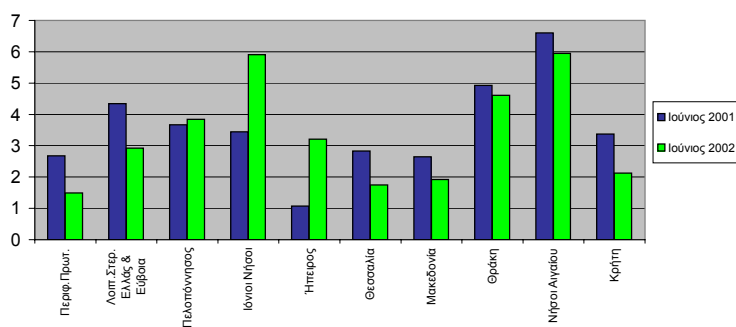

Βαριά τραυματίες ανά 100.000 κατοίκους