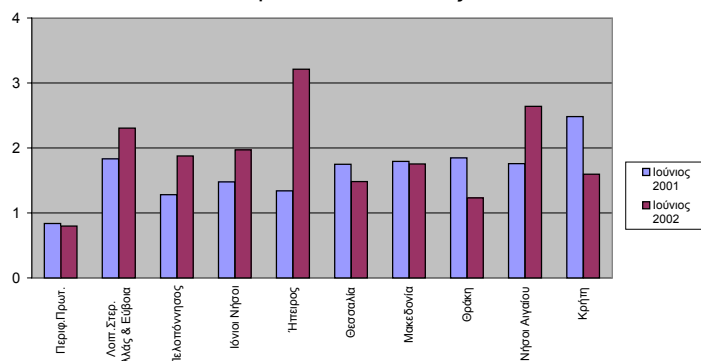

Νεκροί ανά 100.000 κατοίκους