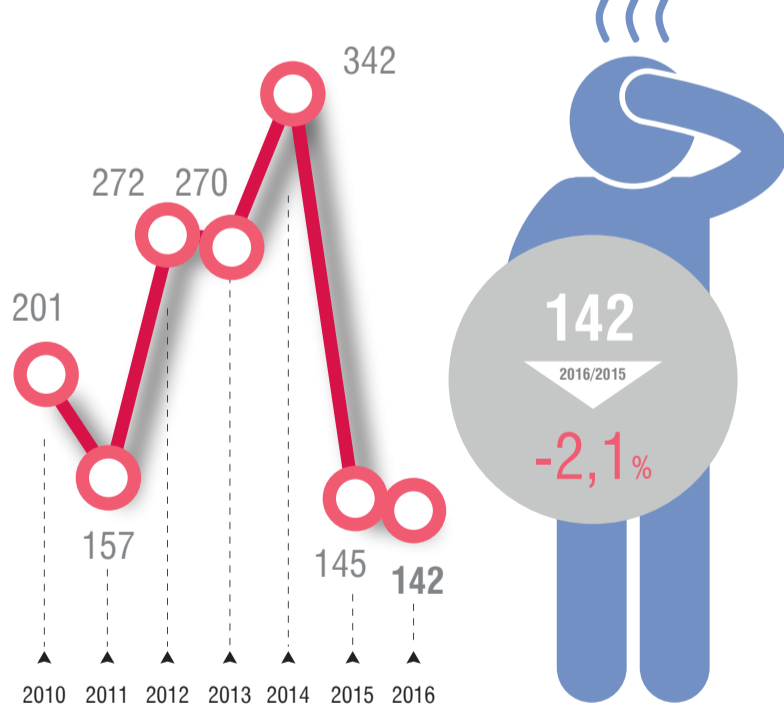

ΜΗΝΙΓΓΙΤΙΔΑ ΙΟΓΕΝΗΣ

ΣΑΛΜΟΝΕΛΛΩΣΗ