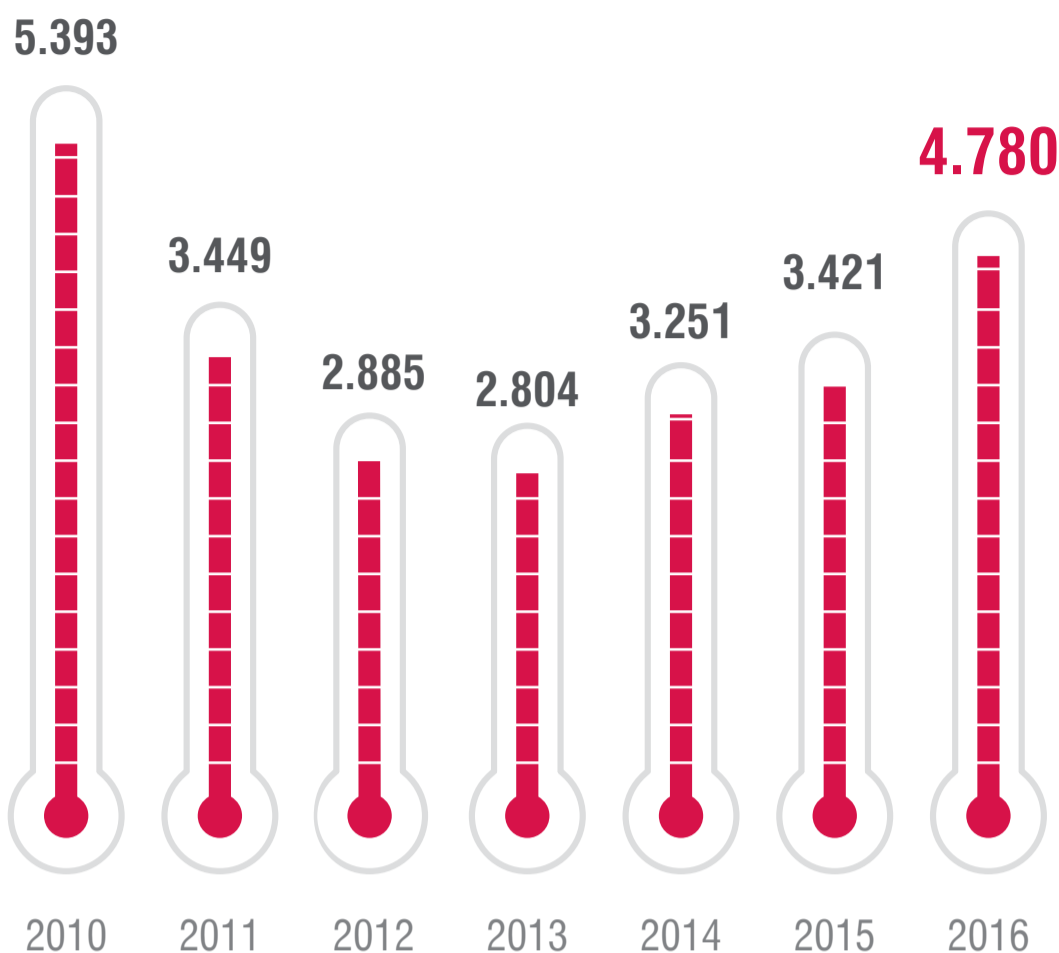

# ΚΡΟΥΣΜΑΤΑ ΛΟΙΜΩΔΩΝ ΝΟΣΩΝ

ΓΙΑ ΤΟ ΈΤΟΣ 2016

## ΚΑΤΑ ΠΕΡΙΦΕΡΕΙΑ

Περιφέρεια	2015	2016
ΑΝΑΤΟΛΙΚΗ ΜΑΚΕΔΟΝΙΑ ΚΑΙ ΘΡΑΚΗ	155	132
ΚΕΝΤΡΙΚΗ ΜΑΚΕΔΟΝΙΑ	259	434
ΔΥΤΙΚΗ ΜΑΚΕΔΟΝΙΑ	42	52
ΘΕΣΣΑΛΙΑ	206	204
ΗΠΕΙΡΟΣ	64	156
ΙΟΝΙΑ ΝΗΣΙΑ	69	63
ΔΥΤΙΚΗ ΕΛΛΑΔΑ	158	212
ΣΤΕΡΕΑ ΕΛΛΑΔΑ	147	259
ΠΕΛΟΠΟΝΝΗΣΟΣ	133	204
ΑΤΤΙΚΗ	1.856	2.632
ΒΟΡΕΙΟ ΑΙΓΑΙΟ	57	74
ΝΟΤΙΟ ΑΙΓΑΙΟ	62	63
ΚΡΗΤΗ	133	166
ΜΗ ΔΗΛΩΘΕΙΣΑ	80	129