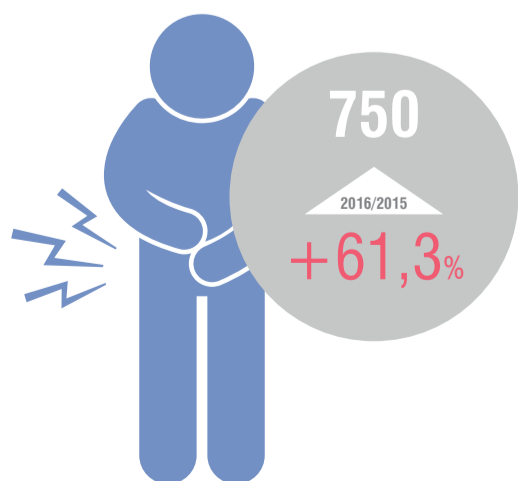

ΜΗΝΙΓΓΙΤΙΔΑ ΙΟΓΕΝΗΣ

ΣΑΛΜΟΝΕΛΛΩΣΗ