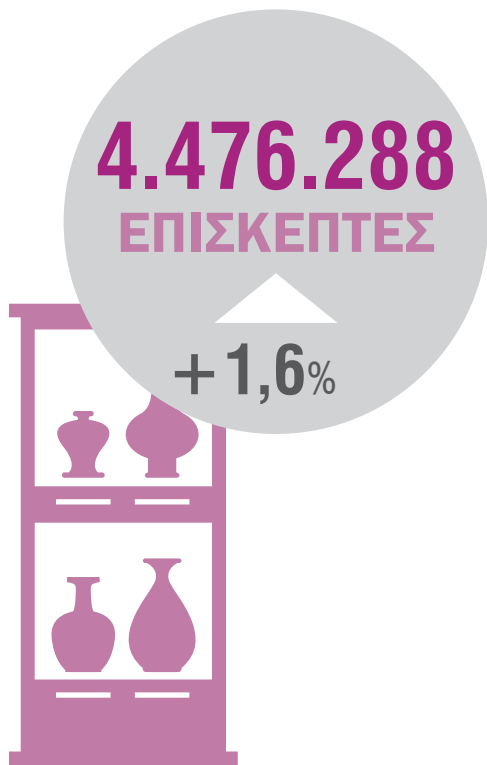

ΚΙΝΗΣΗ ΜΟΥΣΕΙΩΝ ΚΑΙ ΑΡΧΑΙΟΛΟΓΙΚΩΝ ΧΩΡΩΝ

2016

Μουσεία

**Αρχαιολογικοί
χώροι**

9.564.673
ΕΠΙΣΚΕΠΤΕΣ

-7,3%

Επισκεψιμότητα

(ανά μουσείο)