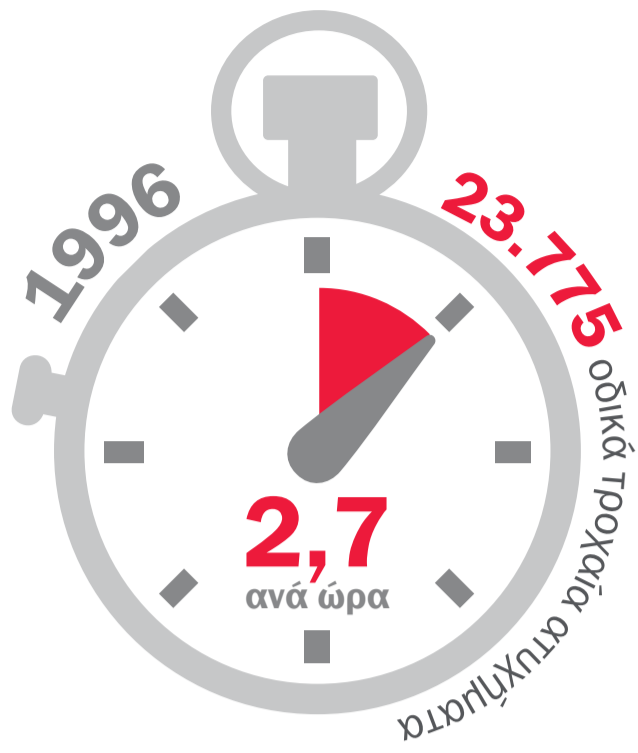

ΟΔΙΚΑ ΤΡΟΧΑΙΑ ΑΤΥΧΗΜΑΤΑ

2016*

-52%

-63%

τροχαία ατυχήματα και νεκροί

τροχαία ατυχήματα νεκροί και τραυματίες ανά περιφέρεια, 2016