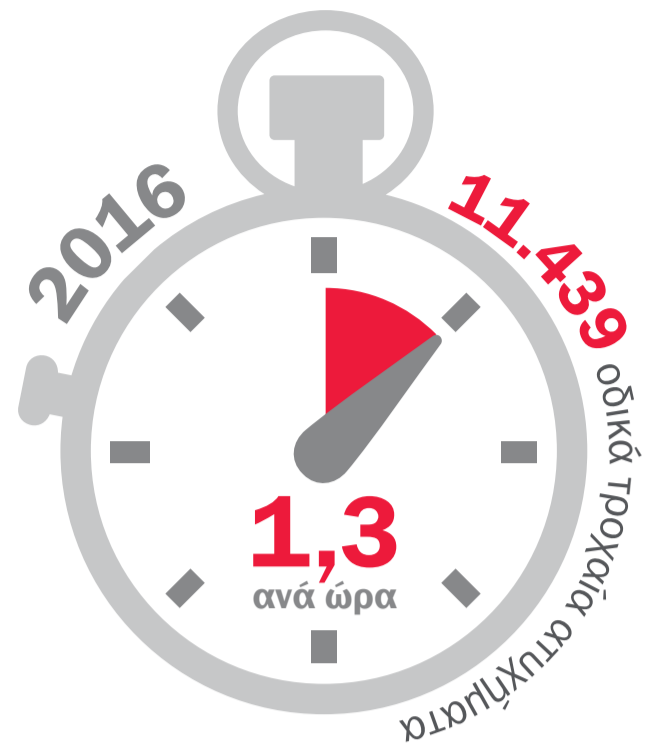

ΟΔΙΚΑ ΤΡΟΧΑΙΑ ΑΤΥΧΗΜΑΤΑ

2016*

-52%

-63%

τροχαία ατυχήματα και νεκροί

τροχαία ατυχήματα νεκροί και τραυματίες ανά περιφέρεια, 2016