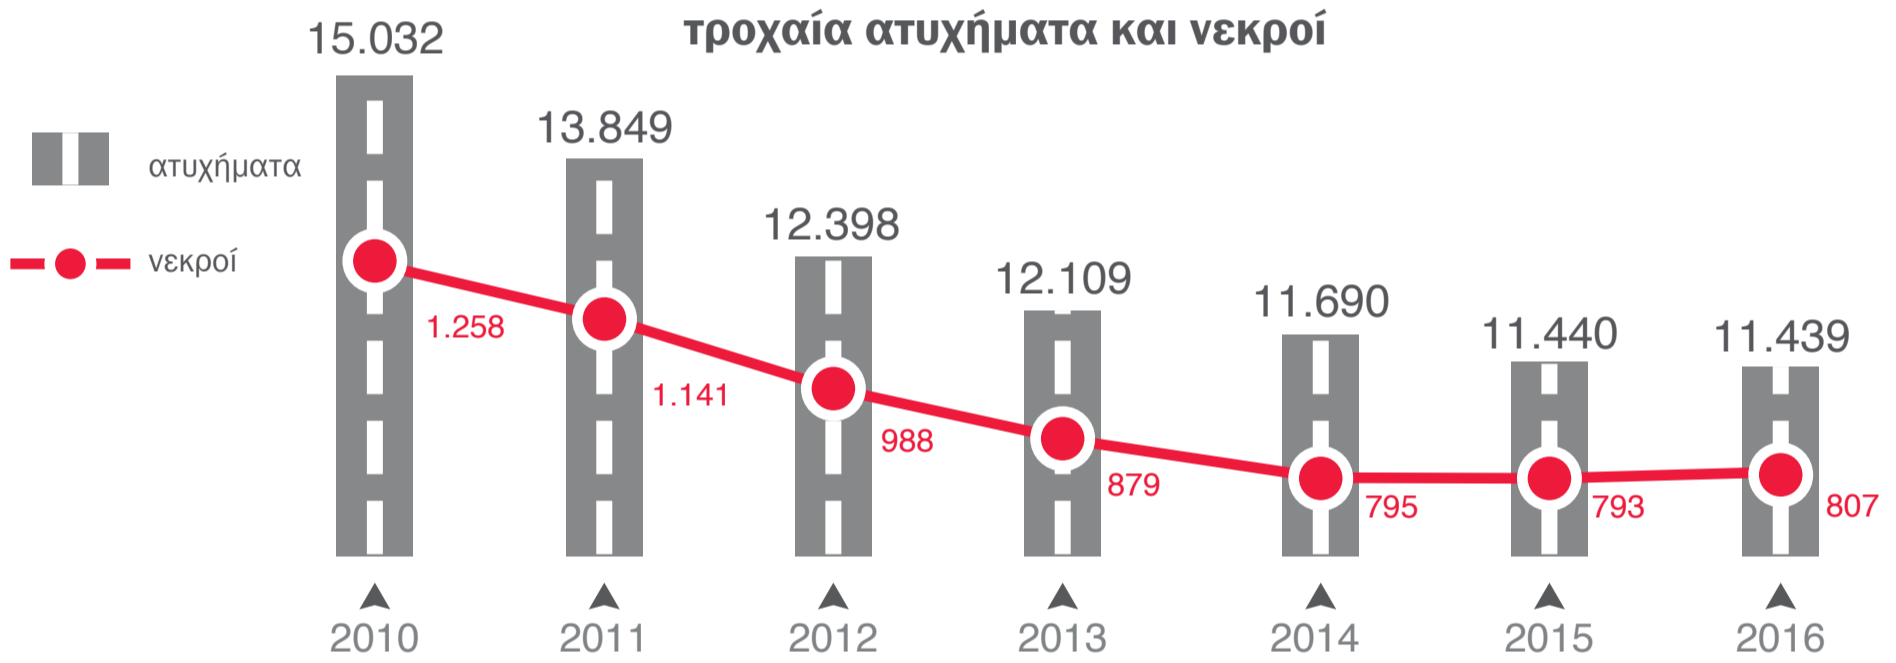

ΟΔΙΚΑ ΤΡΟΧΑΙΑ ΑΤΥΧΗΜΑΤΑ

2016*

-52%

-63%

τροχαία ατυχήματα και νεκροί

τροχαία ατυχήματα νεκροί και τραυματίες ανά περιφέρεια, 2016