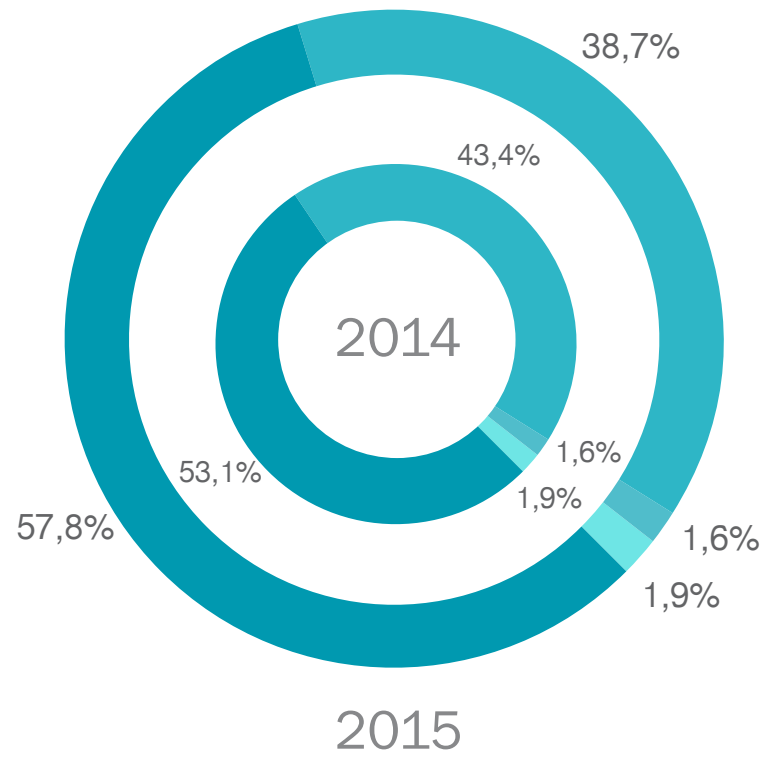

ΕΡΕΥΝΑ ΥΔΑΤΟΚΑΛΙΕΡΓΕΙΩΝ

2015

ποσότητα των εκτρεφόμενων ή καλλιεργούμενων ειδών
(σε τόνους)

αξία των εκτρεφόμενων ή καλλιεργούμενων ειδών
(σε εκατομμύρια ευρώ)

ψάρια

οστρακοειδή - καρκινοειδή

παραγωγή γόνου από εκκολαπτήρια και εκτροφεία, κατά είδος

παραγωγή γόνου από εκκολαπτήρια (σε εκατομμύρια ιχθίδια)

ποσοστιαία κατανομή γόνου,
κατά κυριότητες κατηγορίες

τσιπούρα λαβράκι πέστροφα λοιπά ψάρια

απασχολούμενοι, κατά είδος εργασιακής σχέσης

μόνιμο προσωπικό