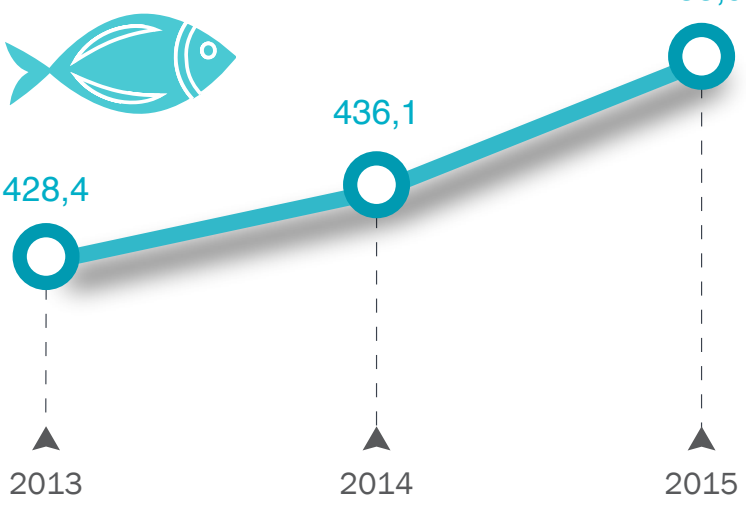

ΕΡΕΥΝΑ ΥΔΑΤΟΚΑΛΙΕΡΓΕΙΩΝ

2015

ποσότητα των εκτρεφόμενων ή καλλιεργούμενων ειδών
(σε τόνους)

αξία των εκτρεφόμενων ή καλλιεργούμενων ειδών
(σε εκατομμύρια ευρώ)

ψάρια

οστρακοειδή - καρκινοειδή

παραγωγή γόνου από εκκολαπτήρια και εκτροφεία, κατά είδος

παραγωγή γόνου από εκκολαπτήρια (σε εκατομμύρια ιχθίδια)

ποσοστιαία κατανομή γόνου,
κατά κυριότητες κατηγορίες

τσιπούρα λαβράκι πέστροφα λοιπά ψάρια

απασχολούμενοι, κατά είδος εργασιακής σχέσης

μόνιμο προσωπικό