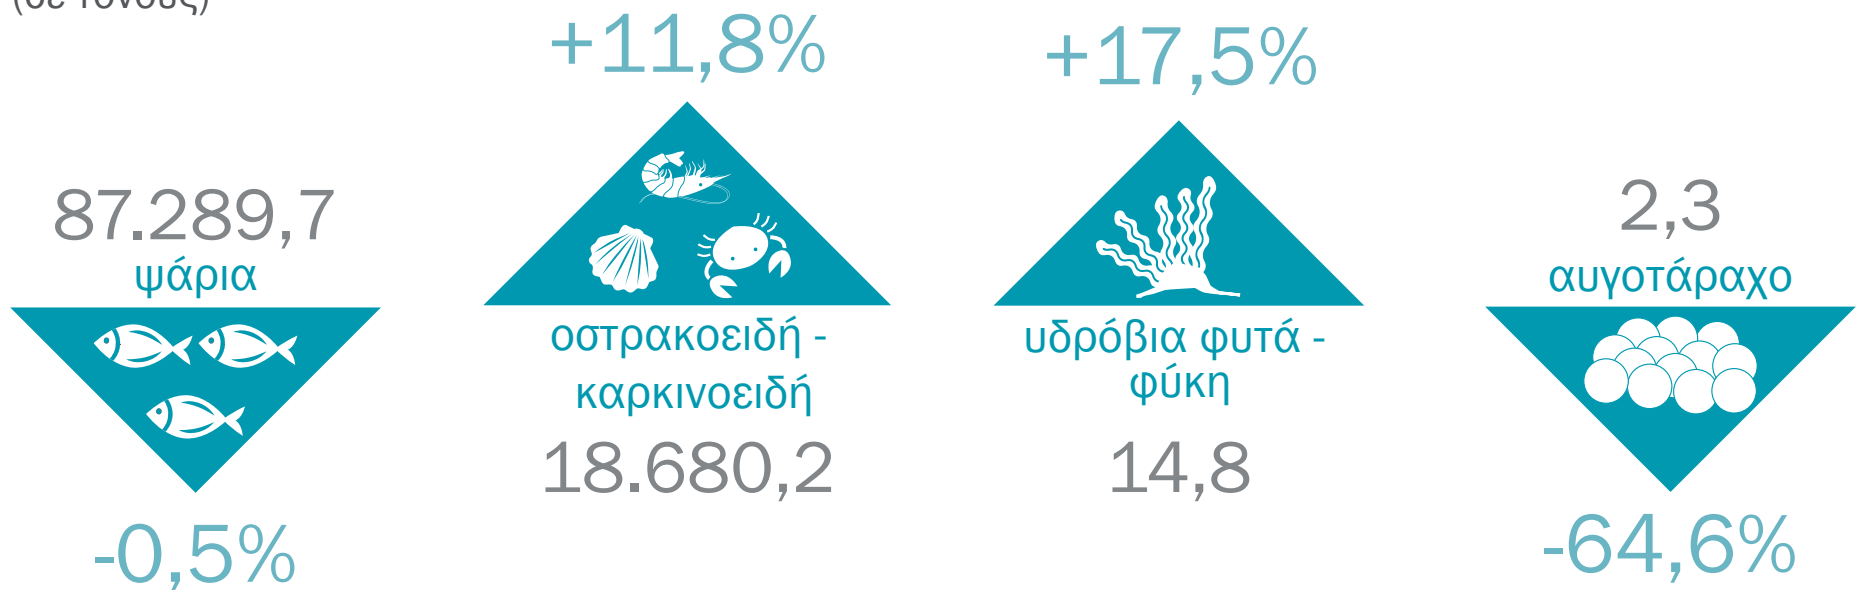

ΕΡΕΥΝΑ ΥΔΑΤΟΚΑΛΙΕΡΓΕΙΩΝ

2015

ποσότητα των εκτρεφόμενων ή καλλιεργούμενων ειδών
(σε τόνους)

αξία των εκτρεφόμενων ή καλλιεργούμενων ειδών
(σε εκατομμύρια ευρώ)

ψάρια

οστρακοειδή - καρκινοειδή

παραγωγή γόνου από εκκολαπτήρια και εκτροφεία, κατά είδος

παραγωγή γόνου από εκκολαπτήρια (σε εκατομμύρια ιχθίδια)

ποσοστιαία κατανομή γόνου,
κατά κυριότητες κατηγορίες

τσιπούρα λαβράκι πέστροφα λοιπά ψάρια

απασχολούμενοι, κατά είδος εργασιακής σχέσης

μόνιμο προσωπικό