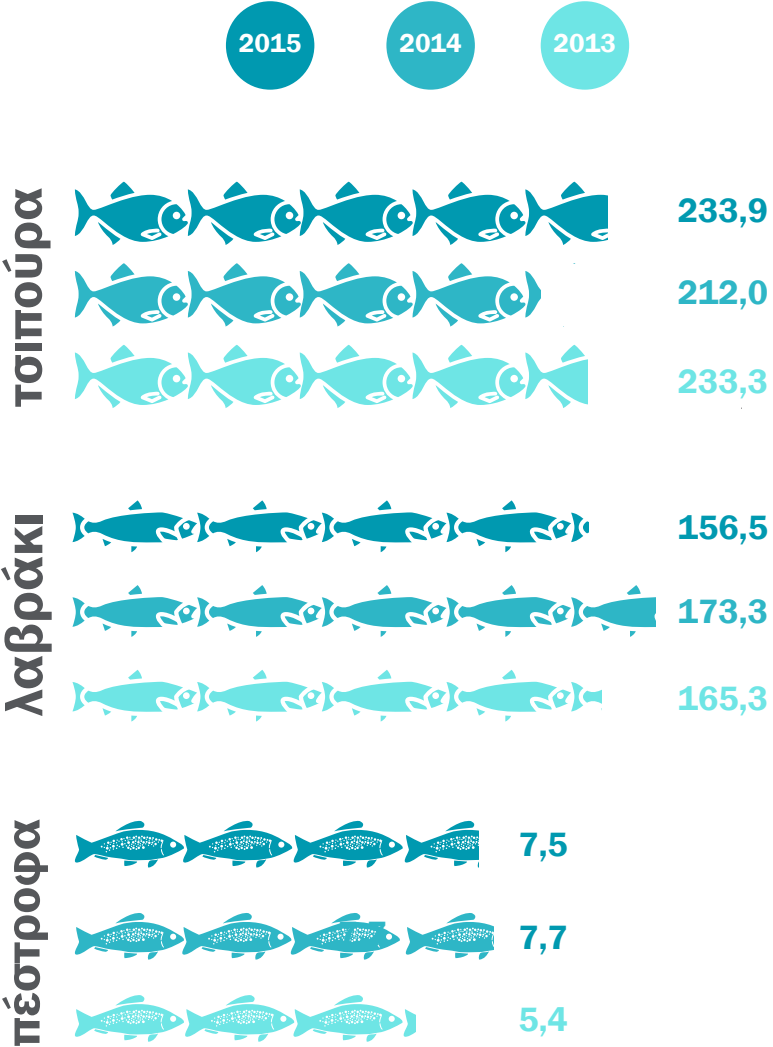

ΕΡΕΥΝΑ ΥΔΑΤΟΚΑΛΙΕΡΓΕΙΩΝ

2015

ποσότητα των εκτρεφόμενων ή καλλιεργούμενων ειδών
(σε τόνους)

αξία των εκτρεφόμενων ή καλλιεργούμενων ειδών
(σε εκατομμύρια ευρώ)

ψάρια

οστρακοειδή - καρκινοειδή

παραγωγή γόνου από εκκολαπτήρια και εκτροφεία, κατά είδος

παραγωγή γόνου από εκκολαπτήρια (σε εκατομμύρια ιχθίδια)

ποσοστιαία κατανομή γόνου,
κατά κυριότητες κατηγορίες

τσιπούρα λαβράκι πέστροφα λοιπά ψάρια

απασχολούμενοι, κατά είδος εργασιακής σχέσης

μόνιμο προσωπικό