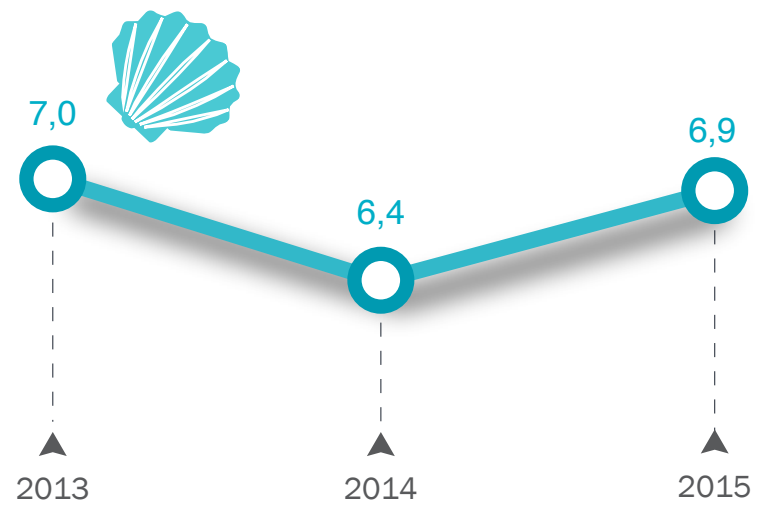

ΕΡΕΥΝΑ ΥΔΑΤΟΚΑΛΙΕΡΓΕΙΩΝ

2015

ποσότητα των εκτρεφόμενων ή καλλιεργούμενων ειδών
(σε τόνους)

αξία των εκτρεφόμενων ή καλλιεργούμενων ειδών
(σε εκατομμύρια ευρώ)

ψάρια

οστρακοειδή - καρκινοειδή

παραγωγή γόνου από εκκολαπτήρια και εκτροφεία, κατά είδος

παραγωγή γόνου από εκκολαπτήρια (σε εκατομμύρια ιχθίδια)

ποσοστιαία κατανομή γόνου,
κατά κυριότητες κατηγορίες

τσιπούρα λαβράκι πέστροφα λοιπά ψάρια

απασχολούμενοι, κατά είδος εργασιακής σχέσης

μόνιμο προσωπικό