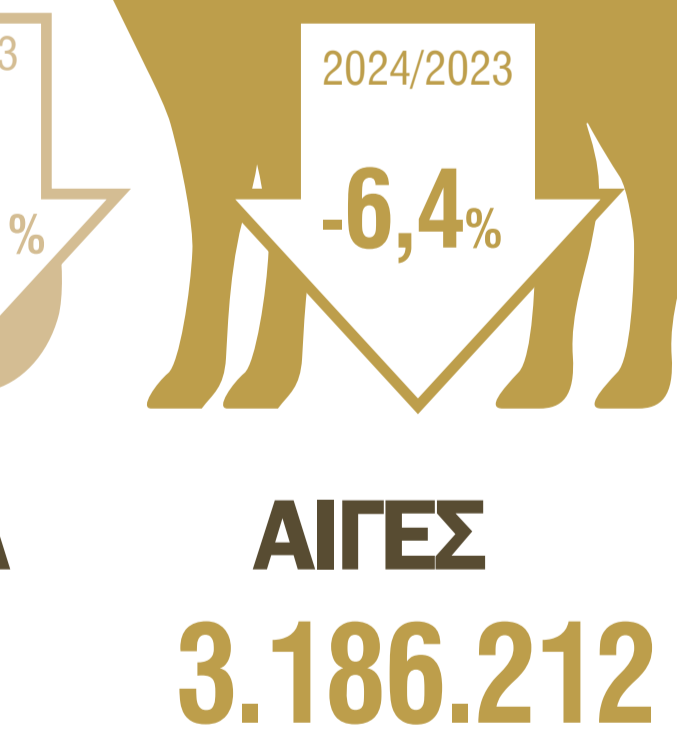

ΕΤΗΣΙΑ ΓΕΩΡΓΙΚΗ ΕΡΕΥΝΑ, 2024

ΚΑΛΙΕΡΓΟΥΜΕΝΕΣ ΕΚΤΑΣΕΙΣ

ΑΡΟΤΡΑΙΕΣ ΚΑΛΙΕΡΓΕΙΕΣ

χιλιάδες στρέμματα

ΜΟΝΙΜΕΣ ΚΑΛΙΕΡΓΕΙΕΣ

χιλιάδες στρέμματα

ΠΑΡΑΓΩΓΗ ΤΩΝ ΒΑΣΙΚΩΝ ΓΕΩΡΓΙΚΩΝ ΠΡΟΪΟΝΤΩΝ

χιλιάδες τόνοι

ΖΩΙΚΟ ΚΕΦΑΛΑΙΟ

αριθμός κεφαλών ή κυψελών

ΠΑΡΑΓΩΓΗ ΚΡΕΑΤΟΣ

χιλιάδες τόνοι

ΠΑΡΑΓΩΓΗ ΚΤΗΝΟΤΡΟΦΙΚΩΝ ΠΡΟΪΟΝΤΩΝ

χιλιάδες τόνοι

ΠΑΡΑΓΩΓΗ ΓΑΛΑΚΤΟΣ

χιλιάδες τόνοι