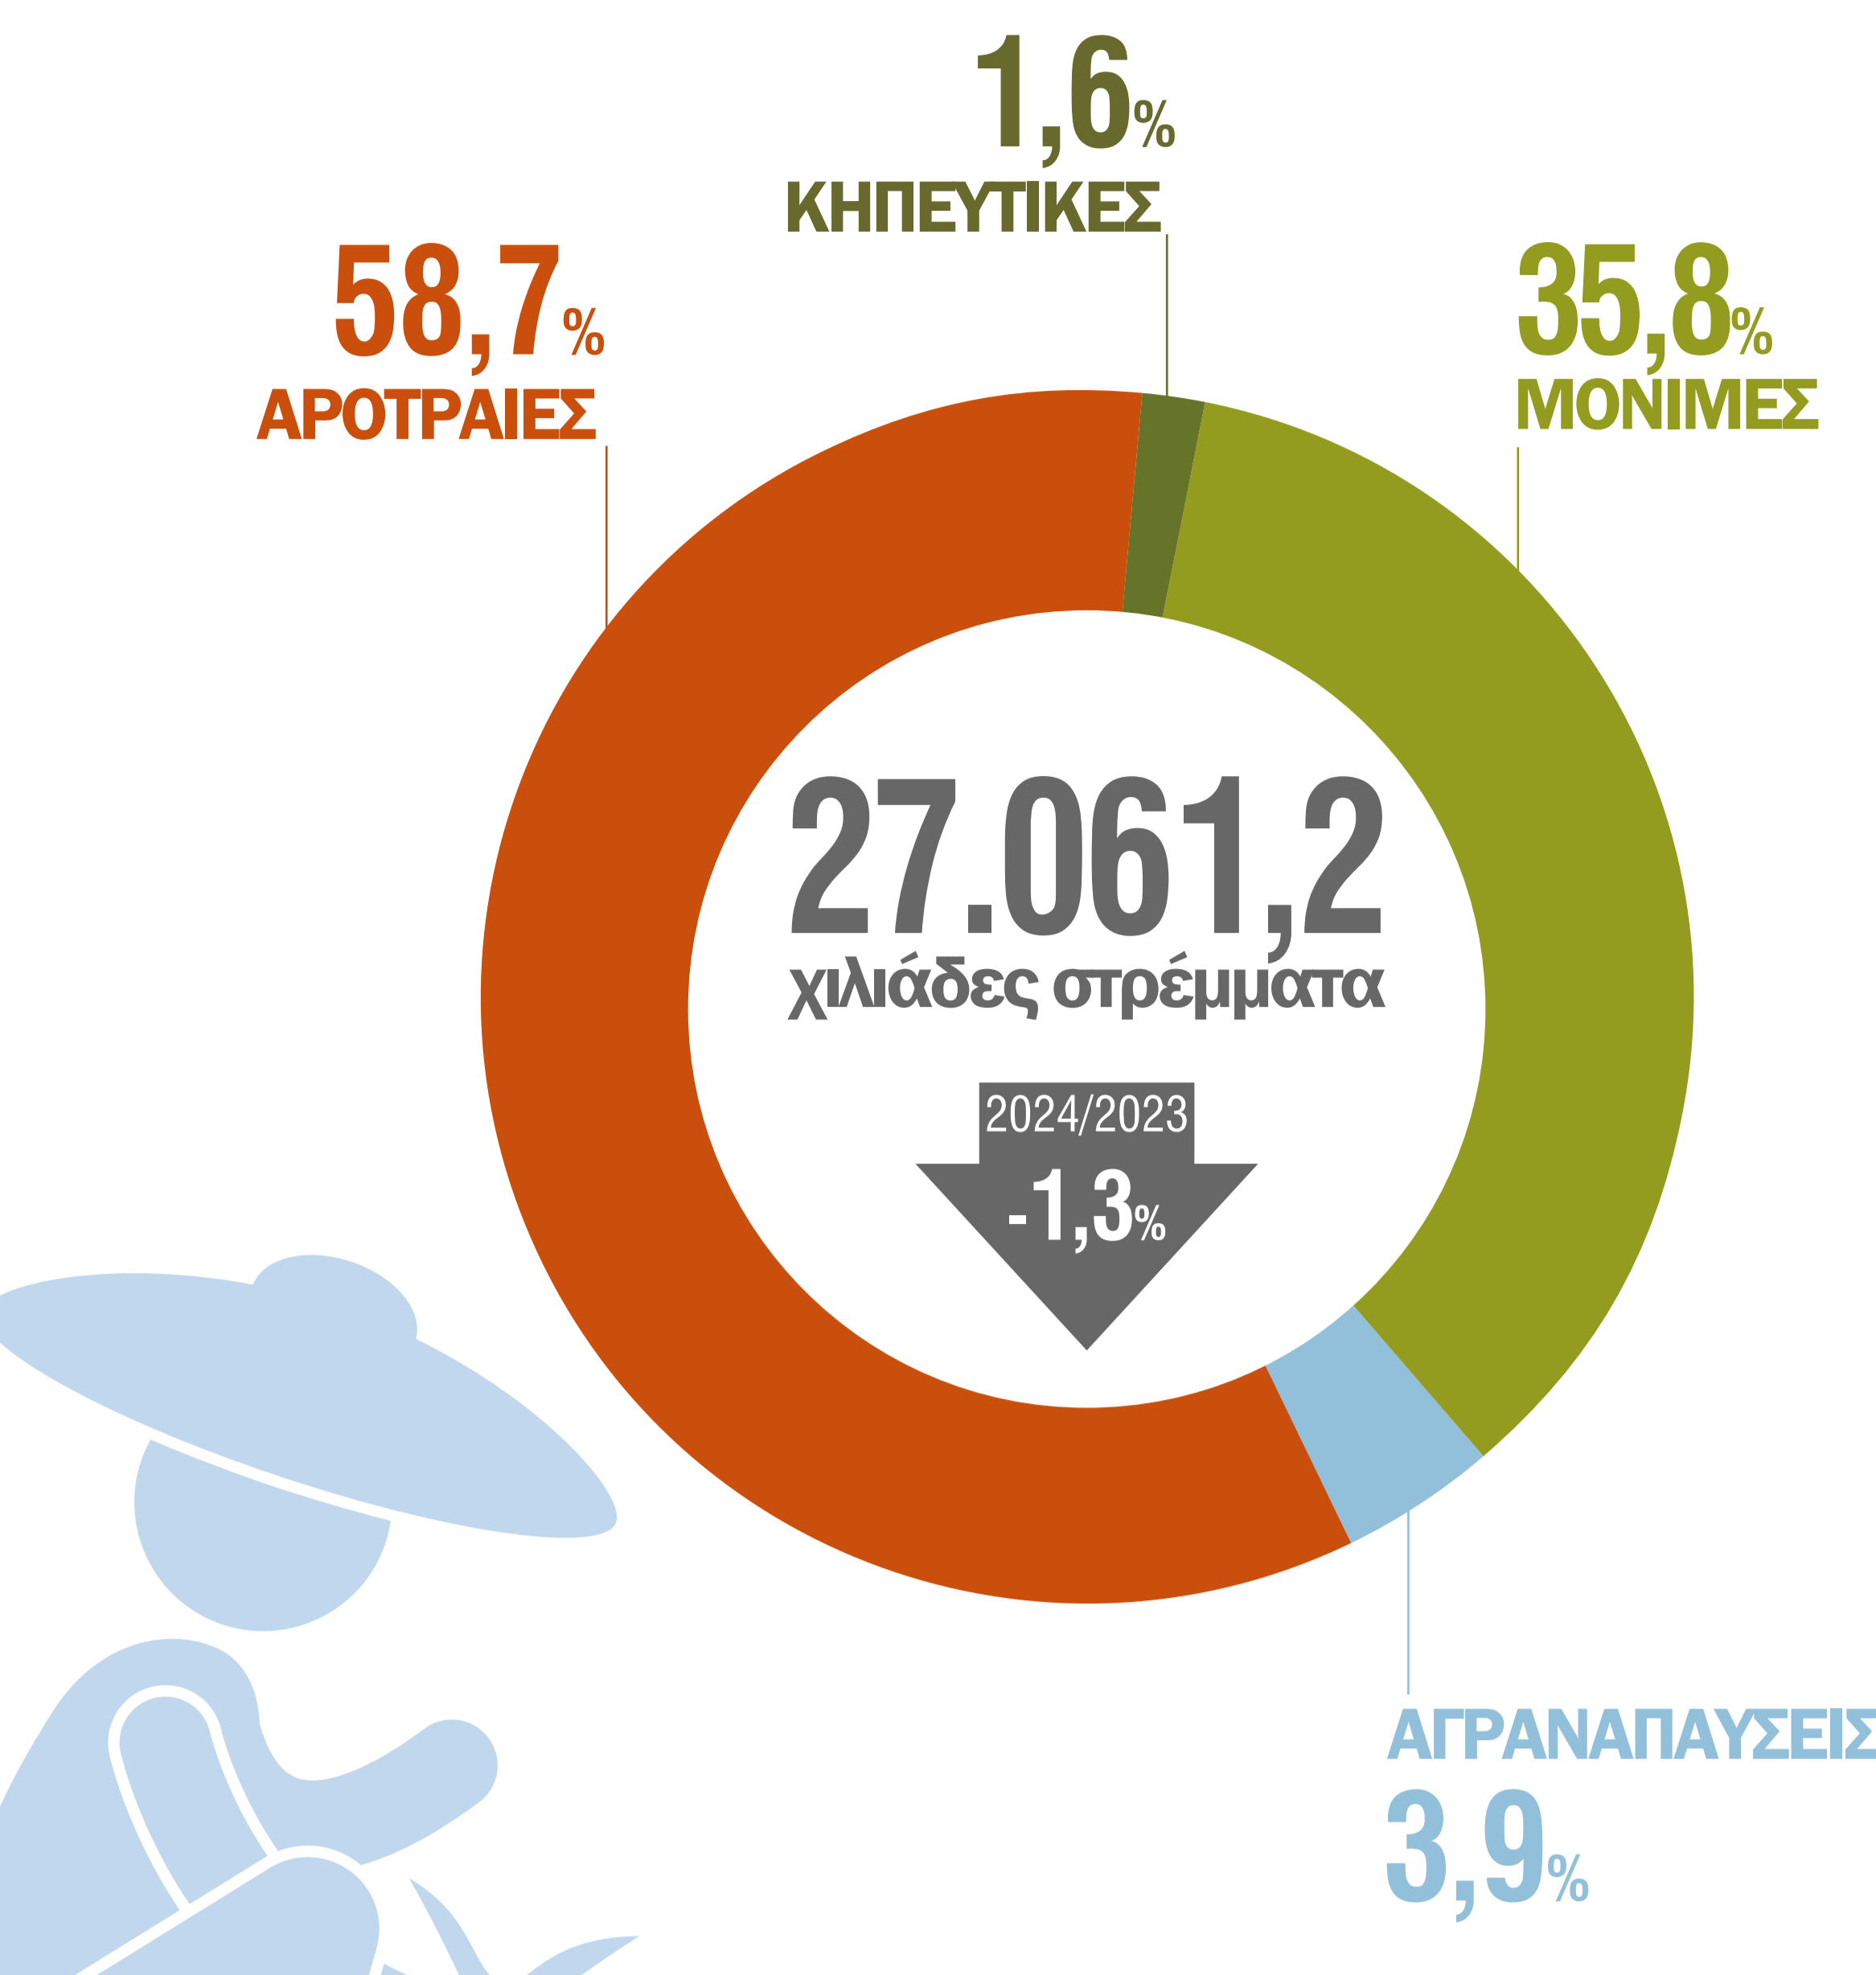

ΕΤΗΣΙΑ ΓΕΩΡΓΙΚΗ ΕΡΕΥΝΑ, 2024

ΚΑΛΙΕΡΓΟΥΜΕΝΕΣ ΕΚΤΑΣΕΙΣ

ΑΡΟΤΡΑΙΕΣ ΚΑΛΙΕΡΓΕΙΕΣ

χιλιάδες στρέμματα

ΜΟΝΙΜΕΣ ΚΑΛΙΕΡΓΕΙΕΣ

χιλιάδες στρέμματα

ΠΑΡΑΓΩΓΗ ΤΩΝ ΒΑΣΙΚΩΝ ΓΕΩΡΓΙΚΩΝ ΠΡΟΪΟΝΤΩΝ

χιλιάδες τόνοι

ΖΩΙΚΟ ΚΕΦΑΛΑΙΟ

αριθμός κεφαλών ή κυψελών

ΠΑΡΑΓΩΓΗ ΚΡΕΑΤΟΣ

χιλιάδες τόνοι

ΠΑΡΑΓΩΓΗ ΚΤΗΝΟΤΡΟΦΙΚΩΝ ΠΡΟΪΟΝΤΩΝ

χιλιάδες τόνοι

ΠΑΡΑΓΩΓΗ ΓΑΛΑΚΤΟΣ

χιλιάδες τόνοι