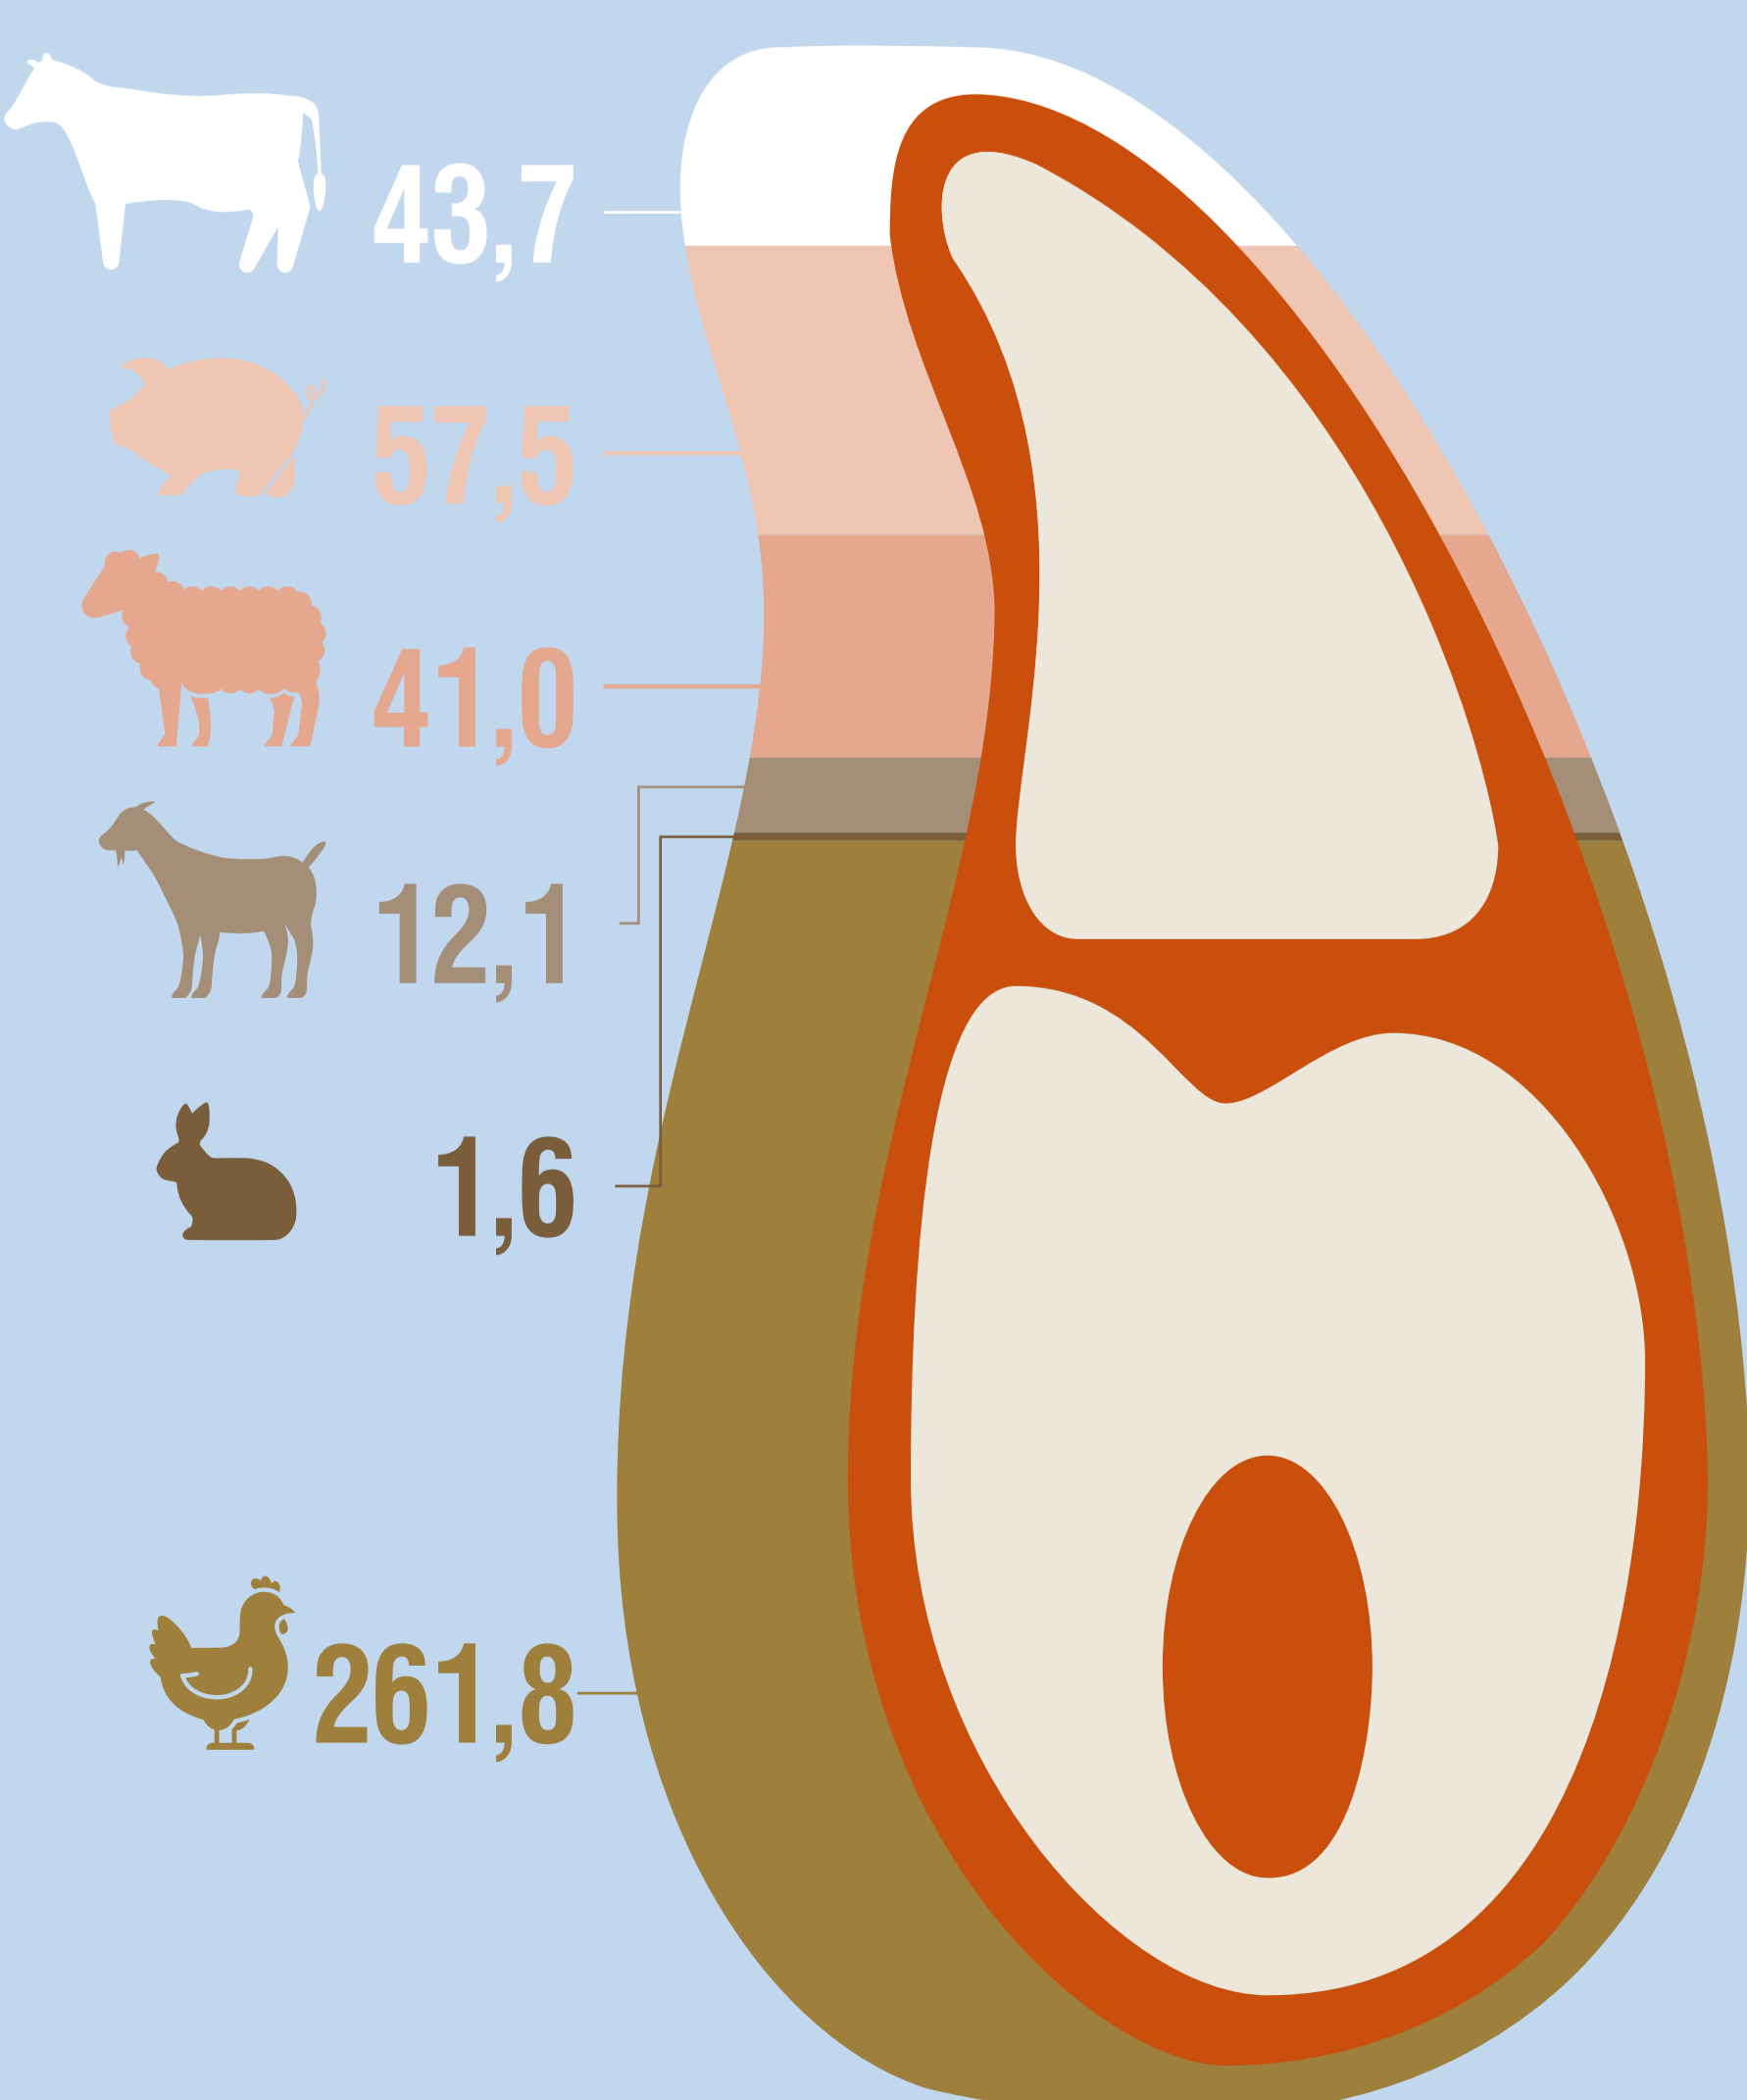

ΕΤΗΣΙΑ ΓΕΩΡΓΙΚΗ ΕΡΕΥΝΑ, 2024

ΚΑΛΙΕΡΓΟΥΜΕΝΕΣ ΕΚΤΑΣΕΙΣ

ΑΡΟΤΡΑΙΕΣ ΚΑΛΙΕΡΓΕΙΕΣ

χιλιάδες στρέμματα

ΜΟΝΙΜΕΣ ΚΑΛΙΕΡΓΕΙΕΣ

χιλιάδες στρέμματα

ΠΑΡΑΓΩΓΗ ΤΩΝ ΒΑΣΙΚΩΝ ΓΕΩΡΓΙΚΩΝ ΠΡΟΪΟΝΤΩΝ

χιλιάδες τόνοι

ΖΩΙΚΟ ΚΕΦΑΛΑΙΟ

αριθμός κεφαλών ή κυψελών

ΠΑΡΑΓΩΓΗ ΚΡΕΑΤΟΣ

χιλιάδες τόνοι

ΠΑΡΑΓΩΓΗ ΚΤΗΝΟΤΡΟΦΙΚΩΝ ΠΡΟΪΟΝΤΩΝ

χιλιάδες τόνοι

ΠΑΡΑΓΩΓΗ ΓΑΛΑΚΤΟΣ

χιλιάδες τόνοι