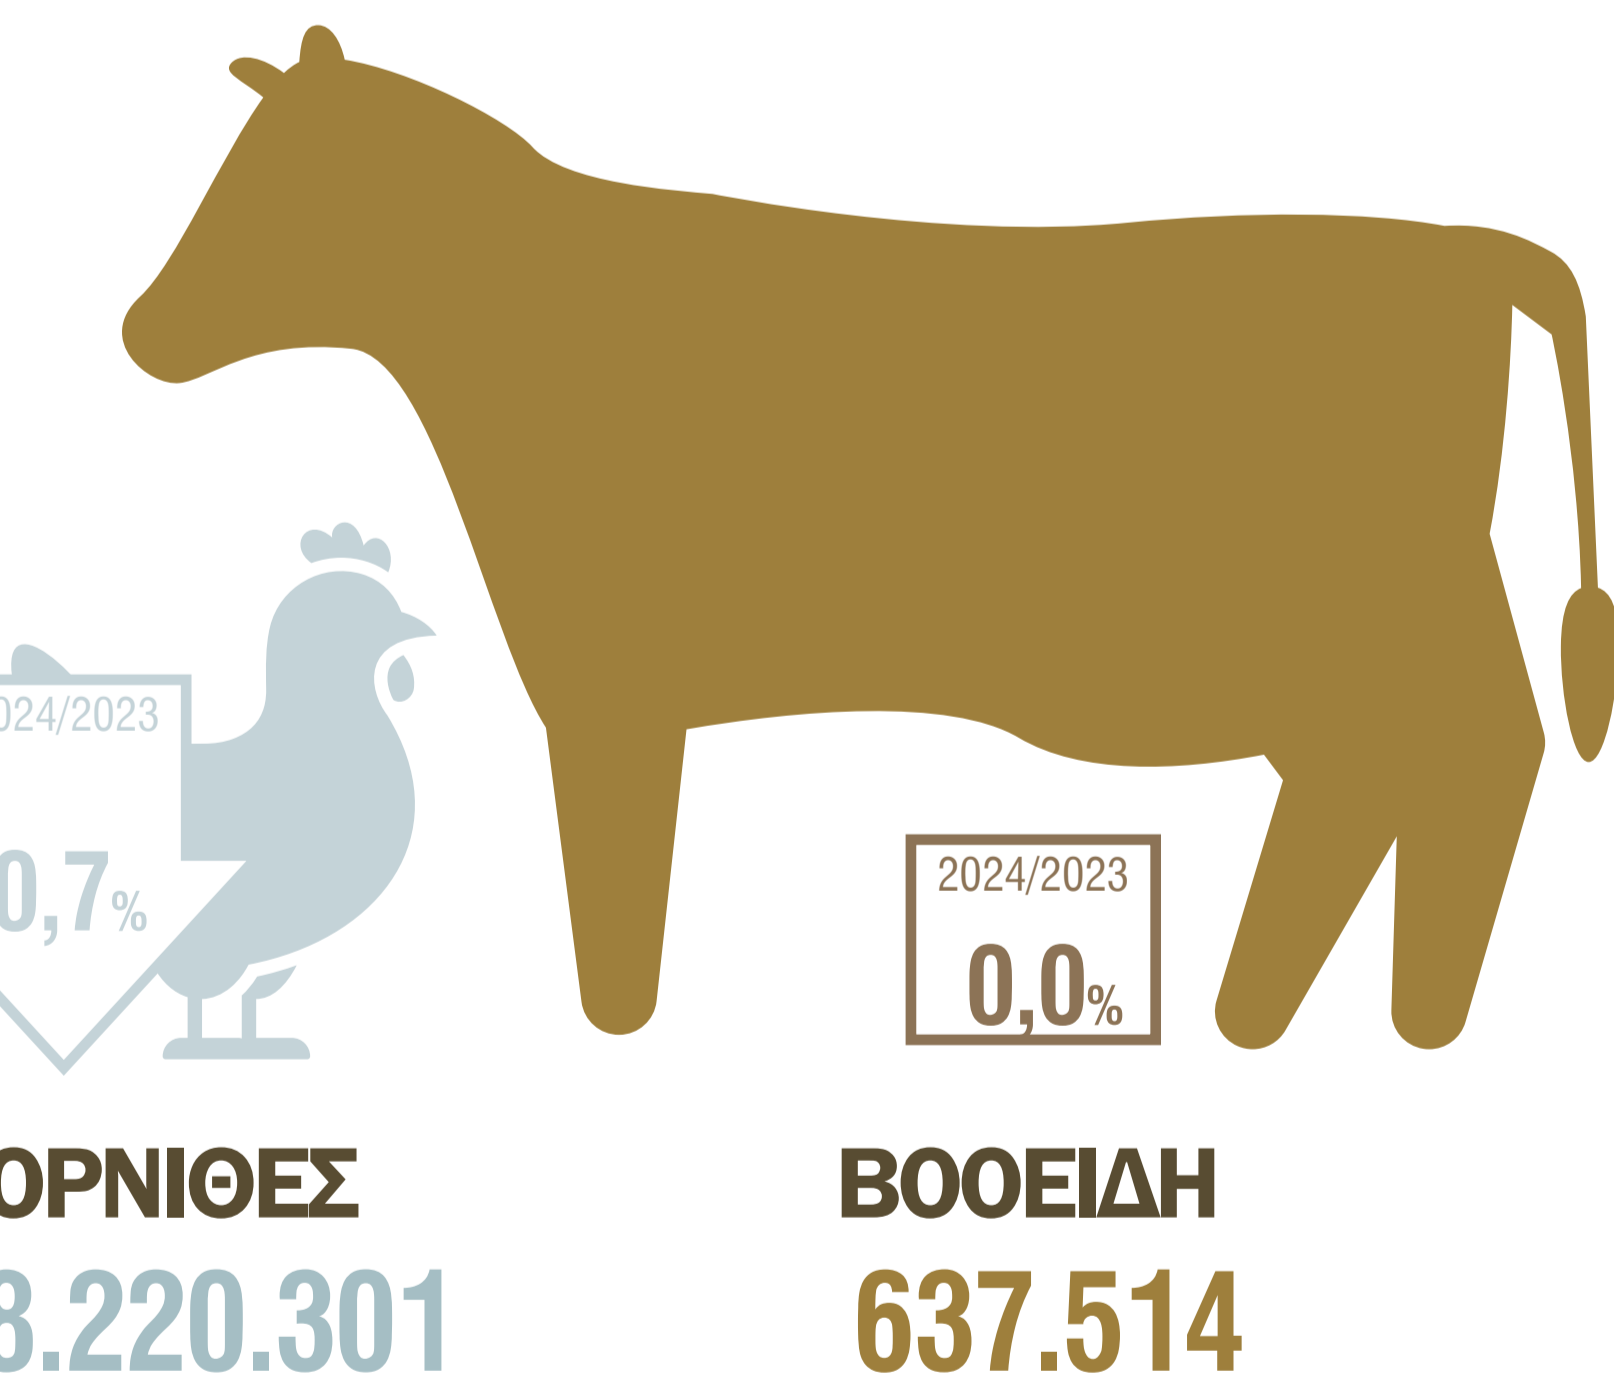

ΕΤΗΣΙΑ ΓΕΩΡΓΙΚΗ ΕΡΕΥΝΑ, 2024

ΚΑΛΙΕΡΓΟΥΜΕΝΕΣ ΕΚΤΑΣΕΙΣ

ΑΡΟΤΡΑΙΕΣ ΚΑΛΙΕΡΓΕΙΕΣ

χιλιάδες στρέμματα

ΜΟΝΙΜΕΣ ΚΑΛΙΕΡΓΕΙΕΣ

χιλιάδες στρέμματα

ΠΑΡΑΓΩΓΗ ΤΩΝ ΒΑΣΙΚΩΝ ΓΕΩΡΓΙΚΩΝ ΠΡΟΪΟΝΤΩΝ

χιλιάδες τόνοι

ΖΩΙΚΟ ΚΕΦΑΛΑΙΟ

αριθμός κεφαλών ή κυψελών

ΠΑΡΑΓΩΓΗ ΚΡΕΑΤΟΣ

χιλιάδες τόνοι

ΠΑΡΑΓΩΓΗ ΚΤΗΝΟΤΡΟΦΙΚΩΝ ΠΡΟΪΟΝΤΩΝ

χιλιάδες τόνοι

ΠΑΡΑΓΩΓΗ ΓΑΛΑΚΤΟΣ

χιλιάδες τόνοι