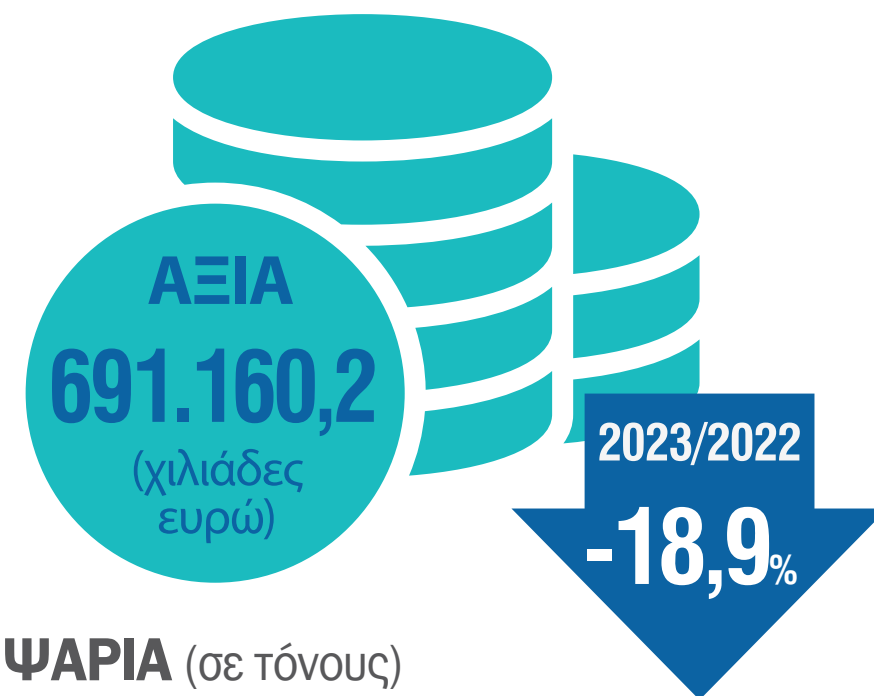

# ΥΔΑΤΟΚΑΛΛΙΕΡΓΕΙΕΣ, 2023

123.800,9  
τόνοι  
ΨΑΡΙΑ

18.087,4  
τόνοι  
ΟΣΤΡΑΚΟΕΙΔΗ  
& ΚΑΡΚΙΝΟΕΙΔΗ

17,6  
τόνοι  
ΥΔΡΟΒΙΑ ΦΥΤΑ -  
ΦΥΚΗ

3,2  
τόνοι  
ΑΥΓΟΤΑΡΑΧΟ

## ΕΚΤΡΕΦΟΜΕΝΑ - ΚΑΛΛΙΕΡΓΟΥΜΕΝΑ ΕΙΔΗ

### ΨΑΡΙΑ (σε τόνους)