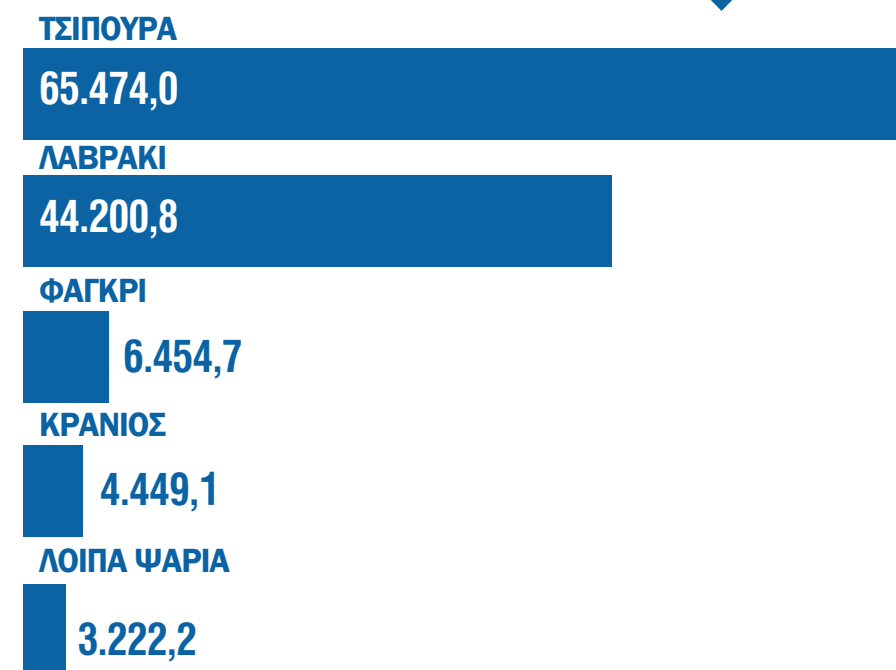

ΨΑΡΙΑ (σε τόνους)