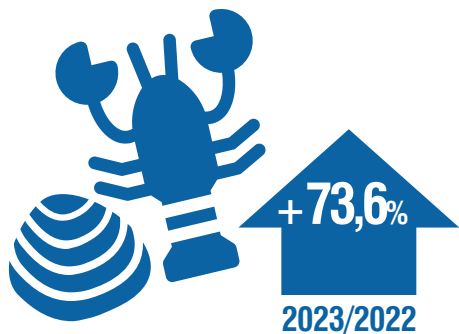

# ΥΔΑΤΟΚΑΛΛΙΕΡΓΕΙΕΣ, 2023

123.800,9  
τόνοι  
ΨΑΡΙΑ

18.087,4  
τόνοι  
ΟΣΤΡΑΚΟΕΙΔΗ  
& ΚΑΡΚΙΝΟΕΙΔΗ

17,6  
τόνοι  
ΥΔΡΟΒΙΑ ΦΥΤΑ -  
ΦΥΚΗ

3,2  
τόνοι  
ΑΥΓΟΤΑΡΑΧΟ

## ΕΚΤΡΕΦΟΜΕΝΑ - ΚΑΛΛΙΕΡΓΟΥΜΕΝΑ ΕΙΔΗ