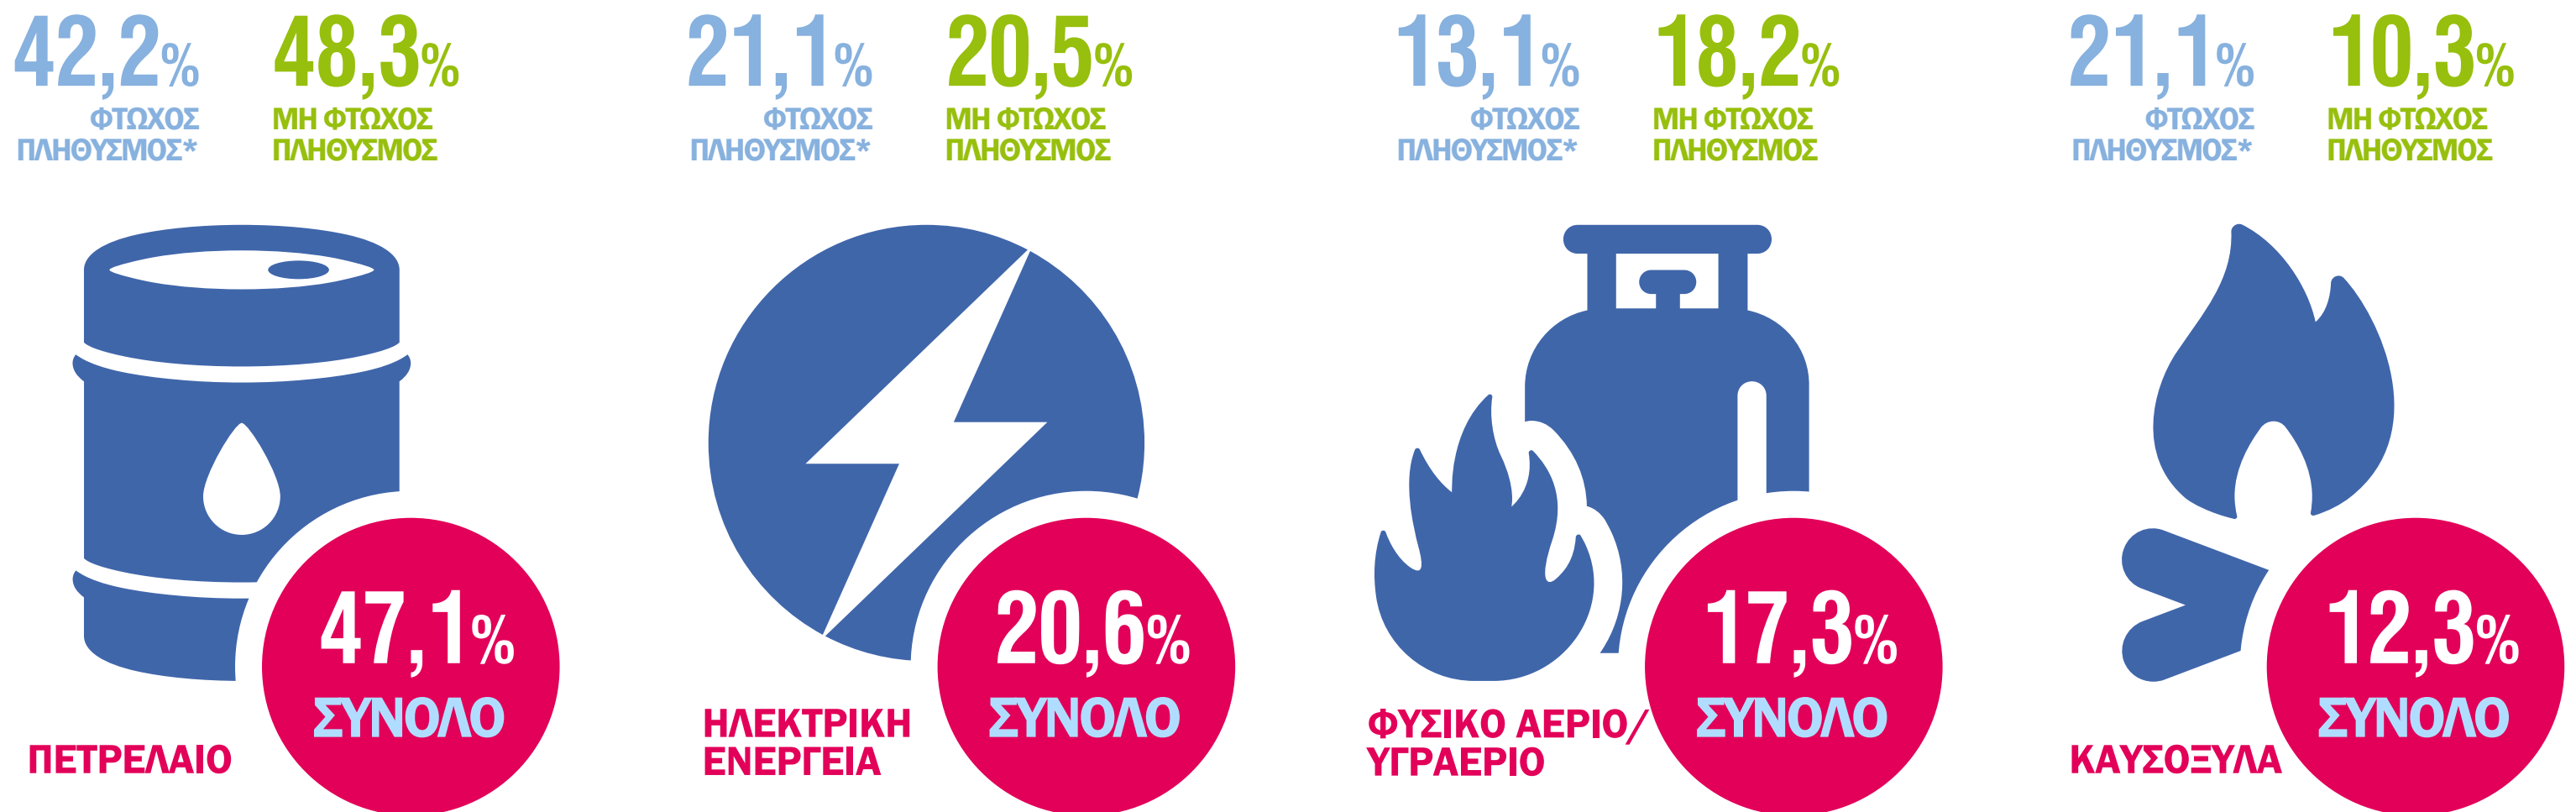

ΕΝΕΡΓΕΙΑΚΗ ΑΠΟΔΟΣΗ ΚΑΤΟΙΚΙΑΣ, 2023

(περίοδος αναφοράς εισοδήματος 2022)

4 ΚΥΡΙΟΤΕΡΕΣ ΠΗΓΕΣ ΕΝΕΡΓΕΙΑΣ ΤΟΥ ΣΥΣΤΗΜΑΤΟΣ ΘΕΡΜΑΝΣΗΣ ΤΗΣ ΚΥΡΙΑΣ ΚΑΤΟΙΚΙΑΣ

ΒΕΛΤΙΩΣΕΙΣ ΠΟΥ ΕΧΟΥΝ ΓΙΝΕΙ ΣΤΗΝ ΚΑΤΟΙΚΙΑ ΤΑ ΤΕΛΕΥΤΑΙΑ ΠΕΝΤΕ ΧΡΟΝΙΑ ΚΑΙ ΑΦΟΡΟΥΝ ΣΤΗ ΘΕΡΜΟΜΟΝΩΣΗ Ή ΣΤΟ ΣΥΣΤΗΜΑ ΘΕΡΜΑΝΣΗΣ

* Ο πληθυσμός που έχει εισόδημα μικρότερο από ή ίσο με το κατώφλι της φτώχειας.