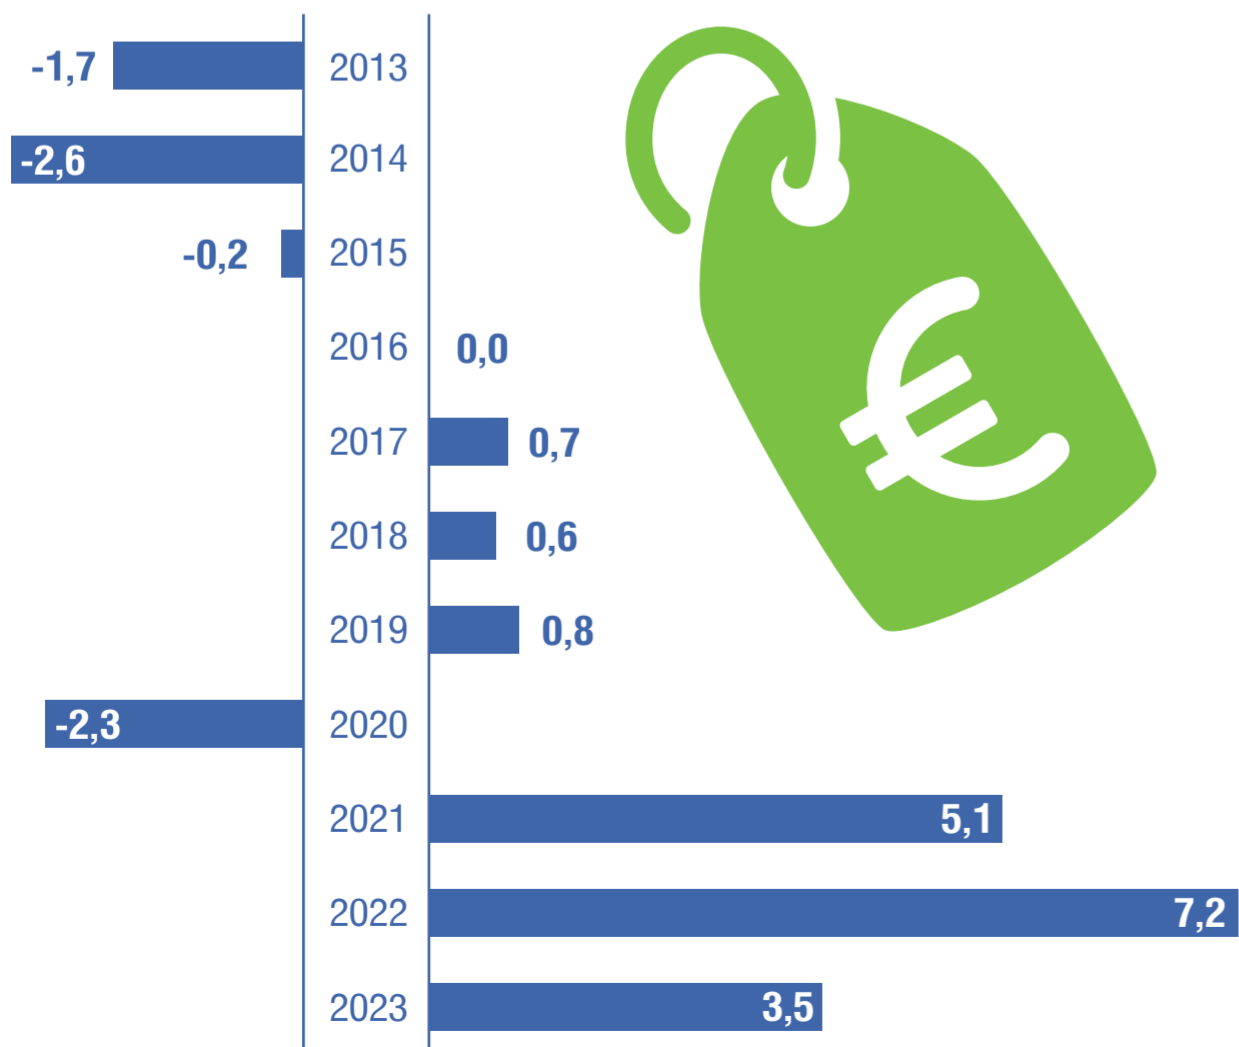

ΔΕΙΚΤΗΣ ΤΙΜΩΝ ΚΑΤΑΝΑΛΩΤΗ, 2023

(έτος αναφοράς 2020=100,0)

ΙΣΤΟΡΙΚΗ ΕΞΕΛΙΞΗ ΤΟΥ ΔΤΚ

—○— Ετήσια μεταβολή - Πληθωρισμός (%) —○— Μέση ετήσια μεταβολή (%)

ΕΤΗΣΙΟΣ ΠΛΗΘΩΡΙΣΜΟΣ (%)

ΚΑΤΗΓΟΡΙΕΣ ΜΕ ΤΗΝ ΜΕΓΑΛΥΤΕΡΗ ΒΑΡΥΤΗΤΑ ΣΤΟΝ ΔΤΚ

(Δείκτες - Μέσες ετήσιες μεταβολές)