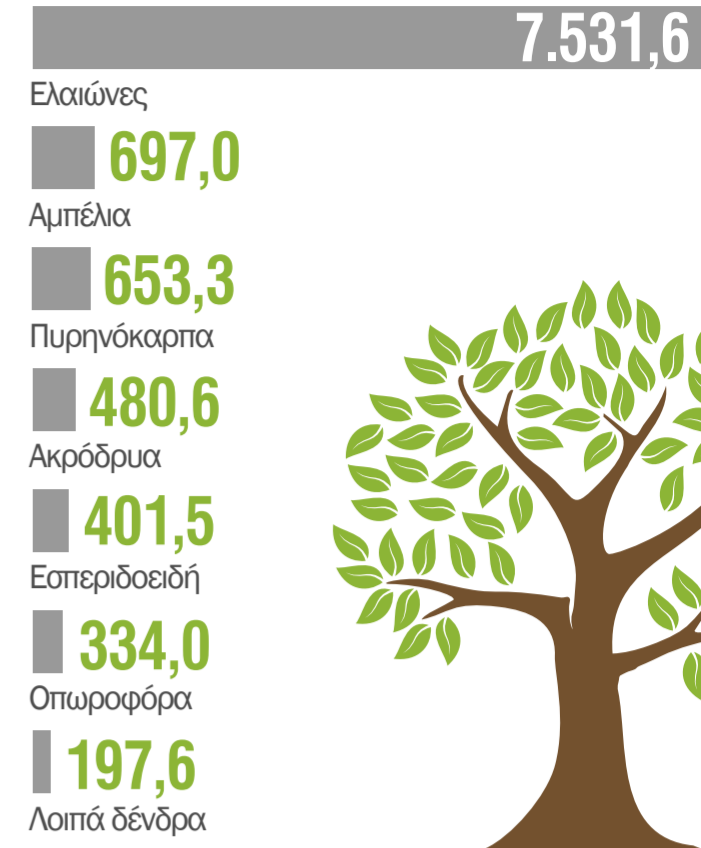

ΜΟΝΙΜΕΣ ΚΑΛΙΕΡΓΕΙΕΣ

χιλιάδες στρέμματα