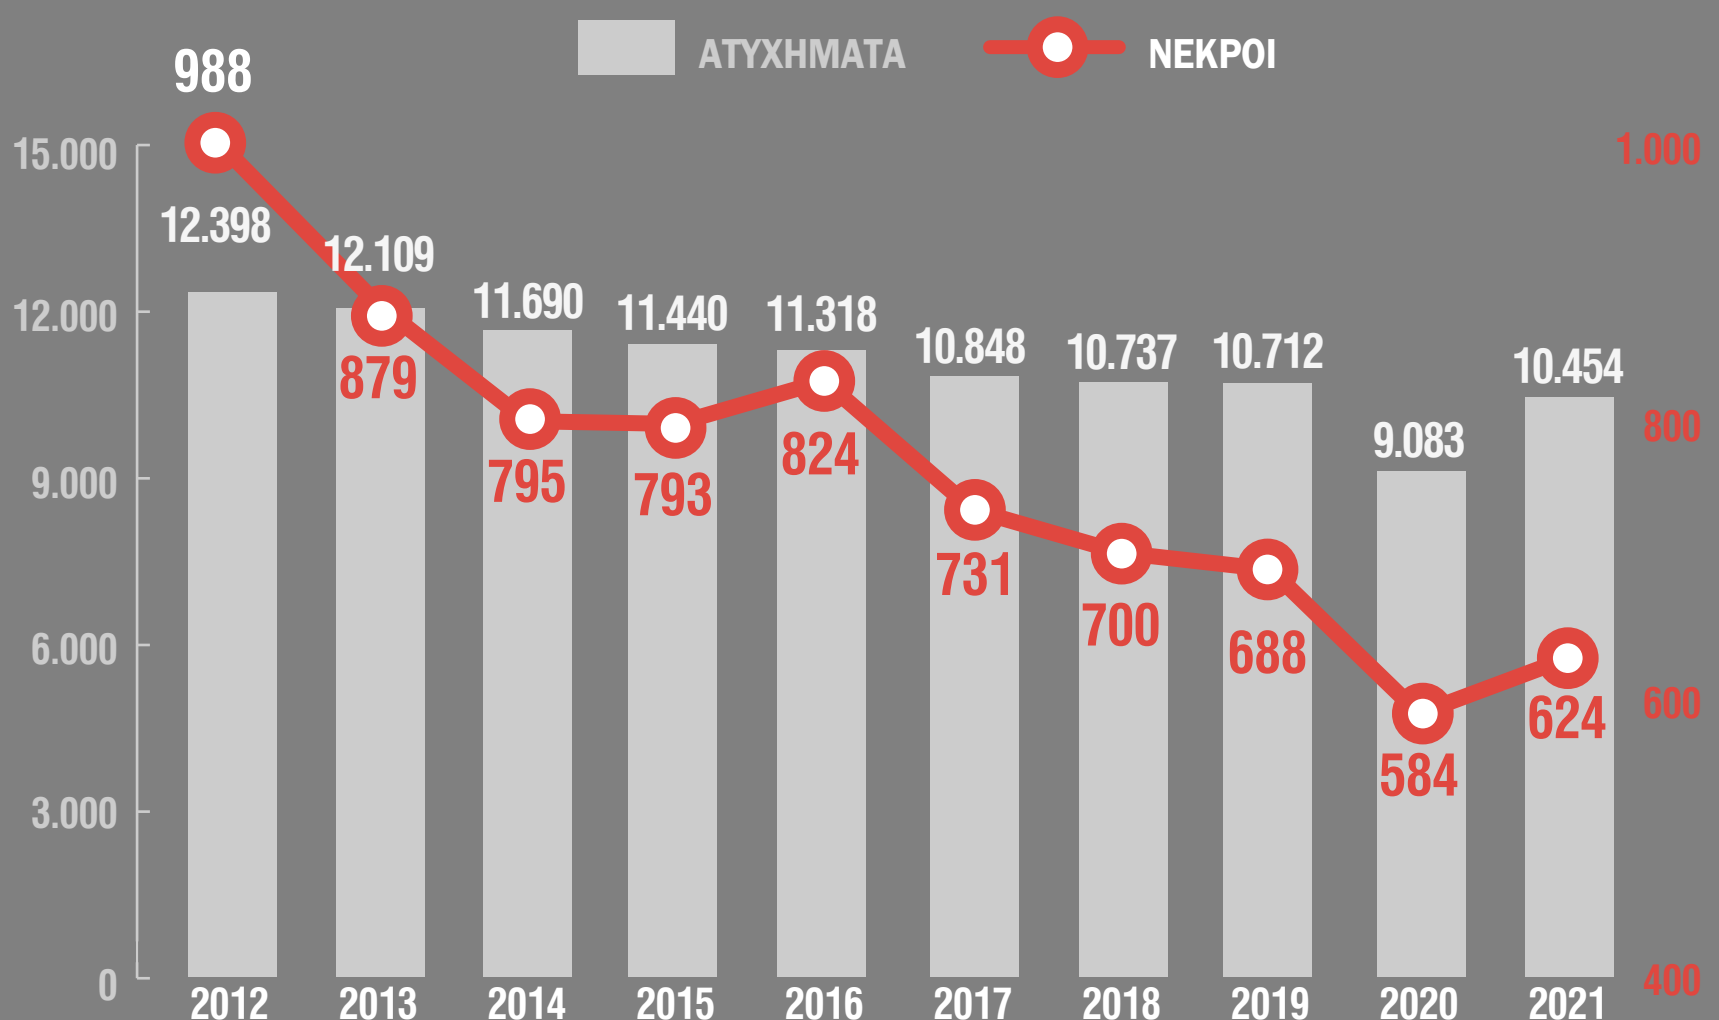

# ΟΔΙΚΑ ΤΡΟΧΑΙΑ ΑΤΥΧΗΜΑΤΑ, 2021

**10.454**  
ΑΤΥΧΗΜΑΤΑ **+15,1%**  
2021/2020

**12.356**  
ΤΡΑΥΜΑΤΙΕΣ **+14,2%**  
2021/2020

**95,0%**  
ΕΛΑΦΡΑ

**5,0%**  
ΒΑΡΙΑ

**624**  
ΝΕΚΡΟΙ **+6,8%**  
2021/2020

## ΗΜΕΡΕΣ ΚΑΙ ΜΗΝΕΣ ΜΕ ΤΗ ΜΕΓΑΛΥΤΗΡΗ ΣΥΧΝΟΤΗΤΑ ΣΥΜΒΑΝΤΩΝ