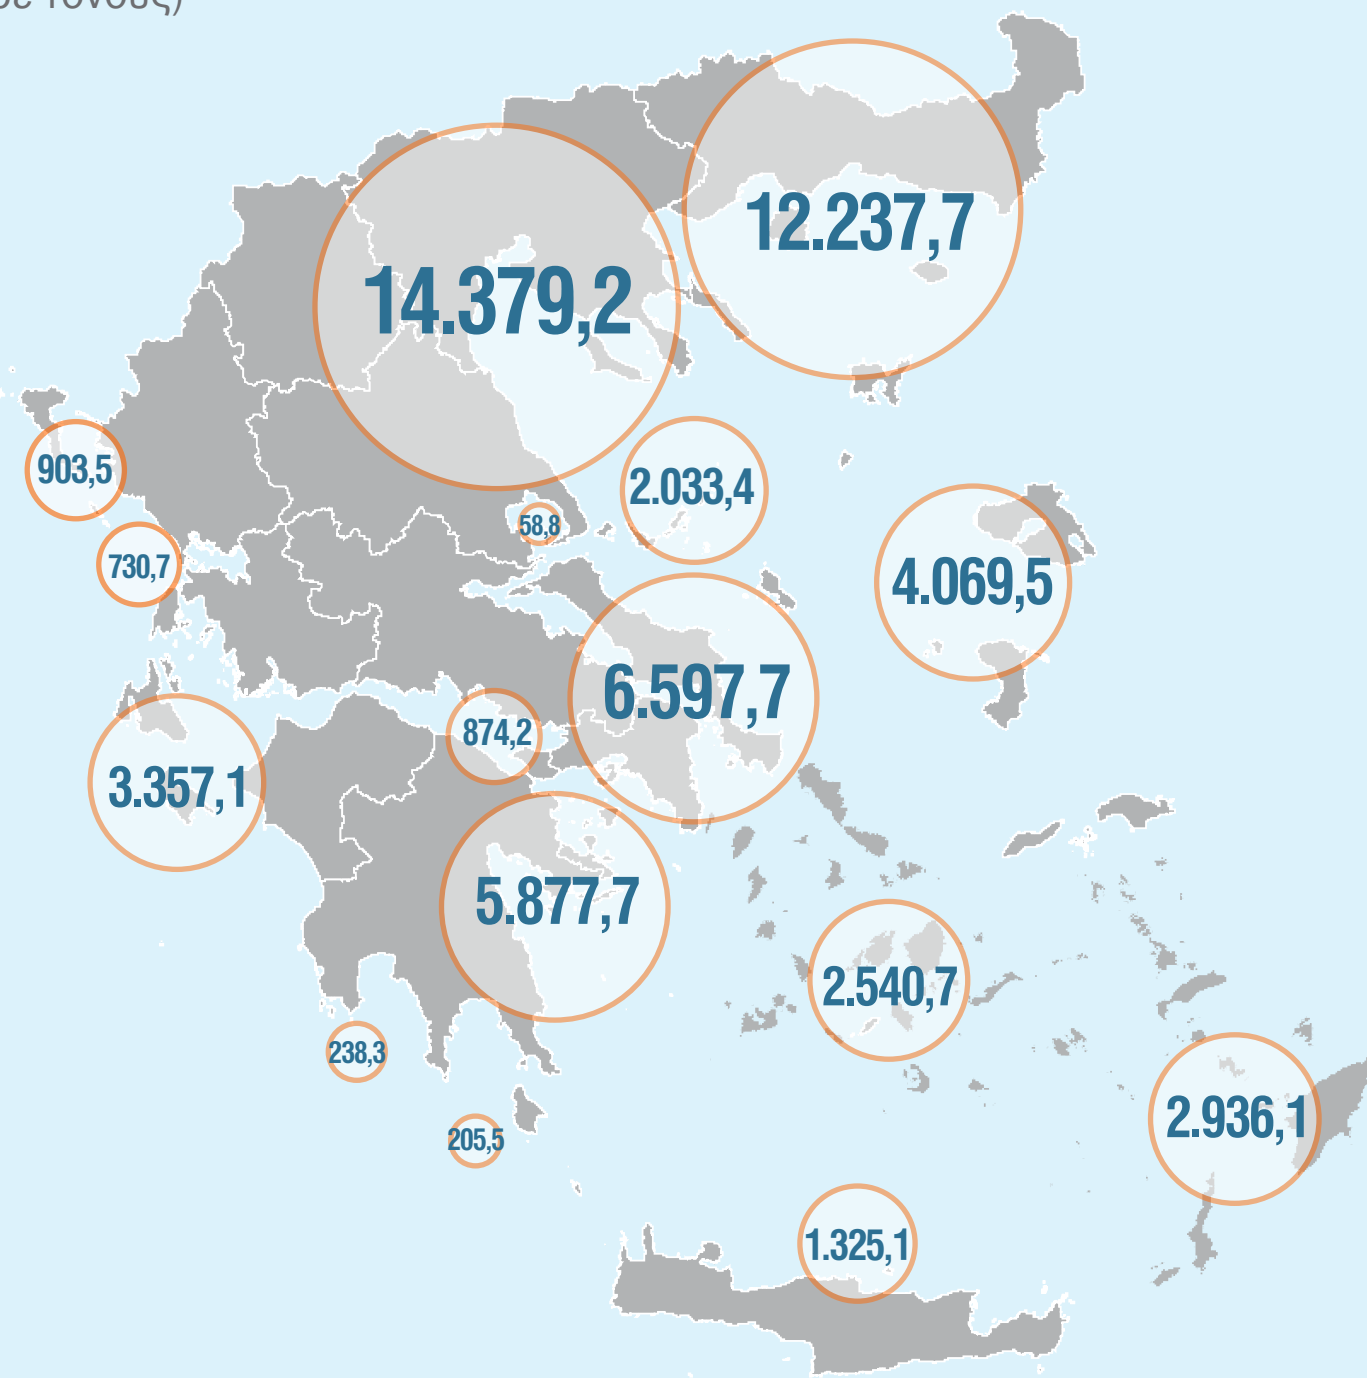

ΕΡΕΥΝΑ ΘΑΛΑΣΣΙΑΣ ΑΛΙΕΙΑΣ

ΜΕ ΜΗΧΑΝΟΚΙΝΗΤΑ ΣΚΑΦΗ, 2021

ΑΛΙΕΥΜΑΤΑ

34.691,6

ΤΟΝΟΙ

ΑΛΙΕΥΜΑΤΑ

23.673,5

ΤΟΝΟΙ

ΜΕΣΗ ΑΛΙΕΙΑ

ΠΑΡΑΚΤΙΑ ΑΛΙΕΙΑ

ΠΟΣΟΤΗΤΑ ΑΛΙΕΥΜΑΤΩΝ ΚΑΤΑ ΠΕΡΙΟΧΗ ΑΛΙΕΙΑΣ

(σε τόνους)

ΠΟΣΟΤΗΤΑ ΑΛΙΕΥΜΑΤΩΝ ΚΑΤΑ ΟΜΑΔΑ ΤΑΞΙΝΟΜΗΣΗΣ

(σε τόνους)