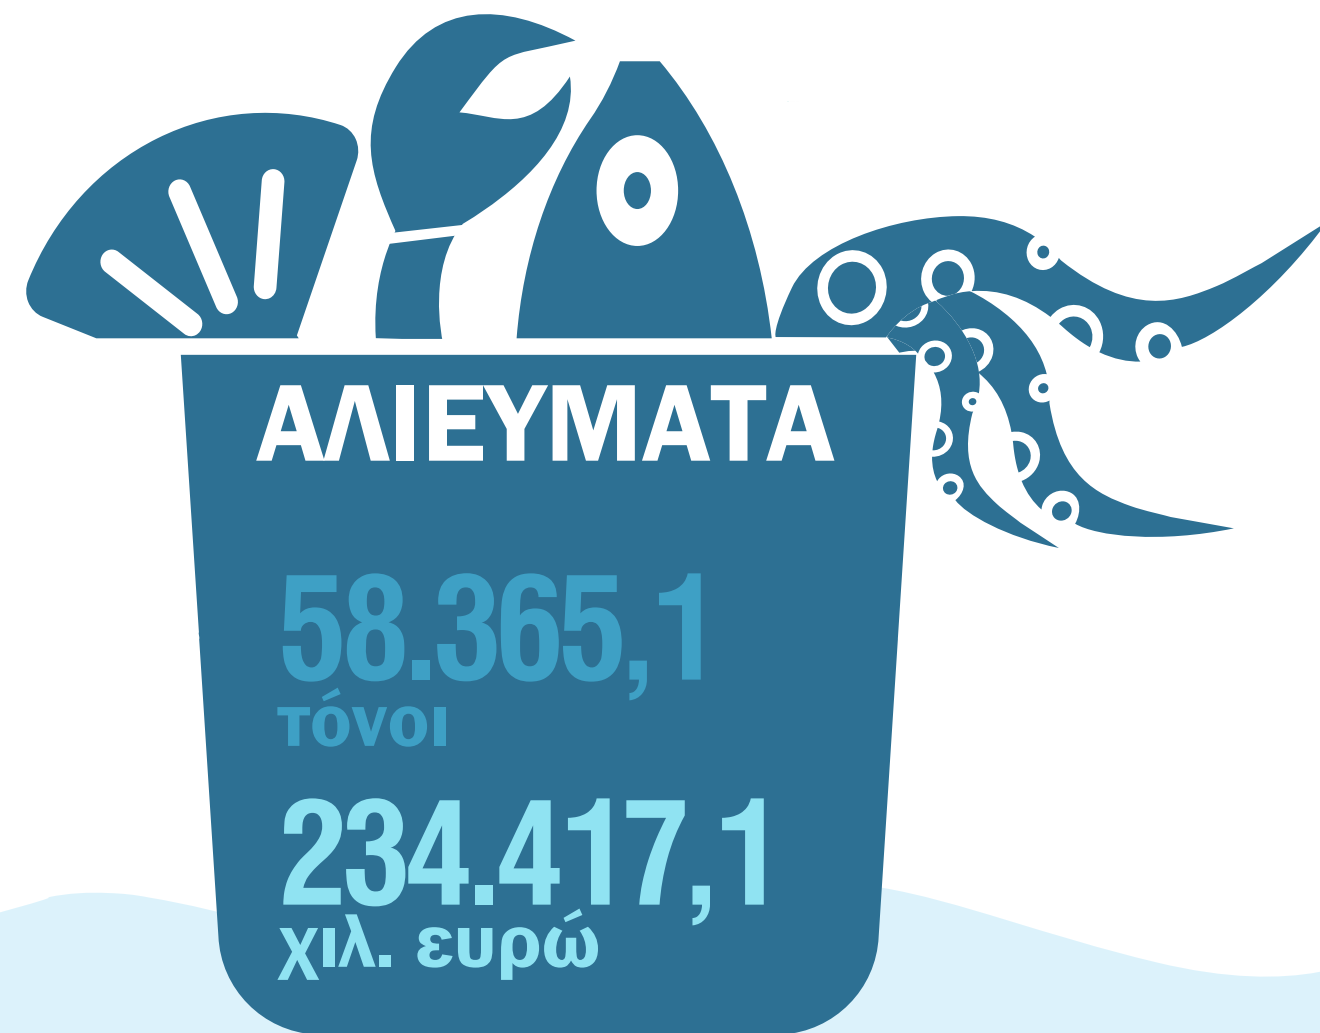

ΠΑΡΑΚΤΙΑ ΑΛΙΕΙΑ