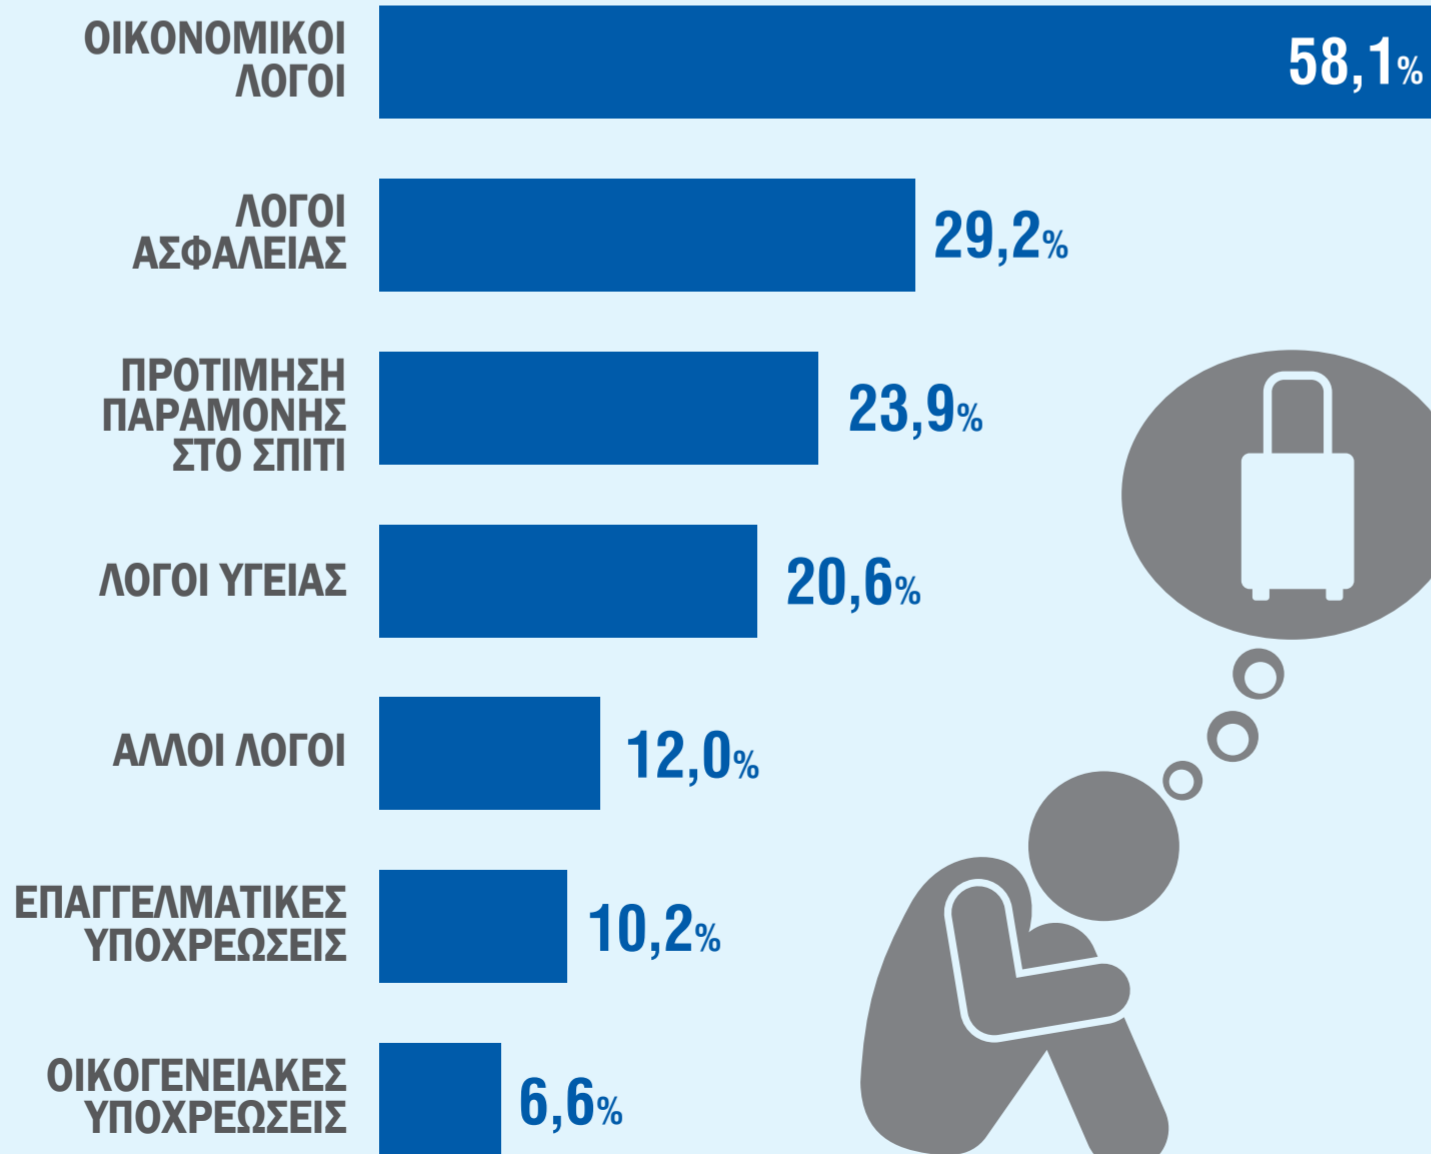

ΤΑΞΙΔΙΑ ΗΜΕΔΑΠΩΝ ΤΟΥΡΙΣΤΩΝ, 2021

(15 ετών και άνω)

ΑΙΤΙΕΣ ΜΗ ΠΡΑΓΜΑΤΟΠΟΙΗΣΗΣ ΠΡΟΣΩΠΙΚΩΝ ΤΑΞΙΔΙΩΝ

(δυνατότητα επιλογής περισσότερων από μία αιτιών)

ΠΡΟΣΩΠΙΚΑ ΤΑΞΙΔΙΑ ΚΑΤΑ ΠΡΟΟΡΙΣΜΟ ΚΑΙ ΜΕΣΟ ΜΕΤΑΦΟΡΑΣ