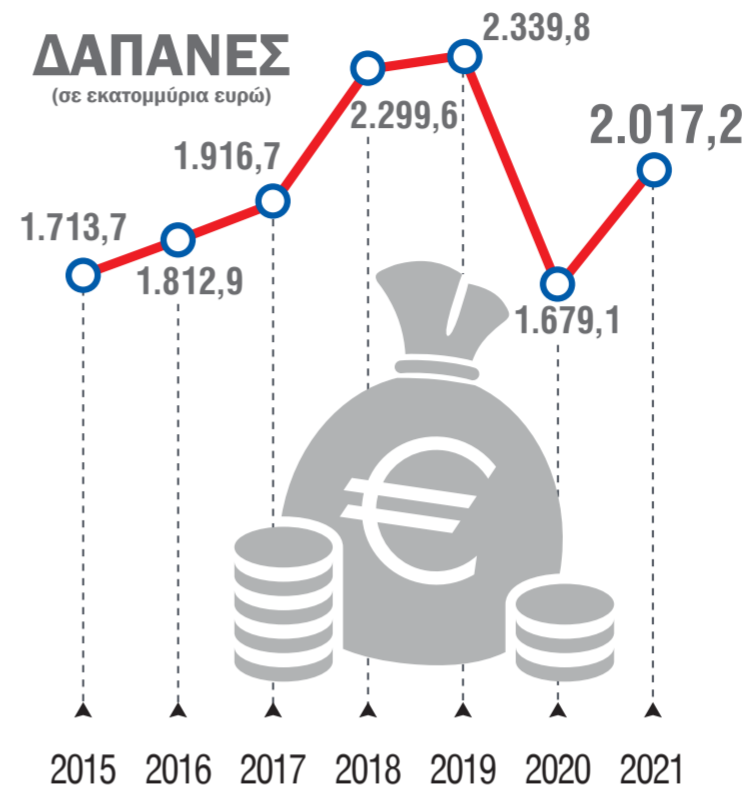

ΤΑΞΙΔΙΑ ΗΜΕΔΑΠΩΝ ΤΟΥΡΙΣΤΩΝ, 2021

(15 ετών και άνω)

ΑΙΤΙΕΣ ΜΗ ΠΡΑΓΜΑΤΟΠΟΙΗΣΗΣ ΠΡΟΣΩΠΙΚΩΝ ΤΑΞΙΔΙΩΝ

(δυνατότητα επιλογής περισσότερων από μία αιτιών)

ΠΡΟΣΩΠΙΚΑ ΤΑΞΙΔΙΑ ΚΑΤΑ ΠΡΟΟΡΙΣΜΟ ΚΑΙ ΜΕΣΟ ΜΕΤΑΦΟΡΑΣ