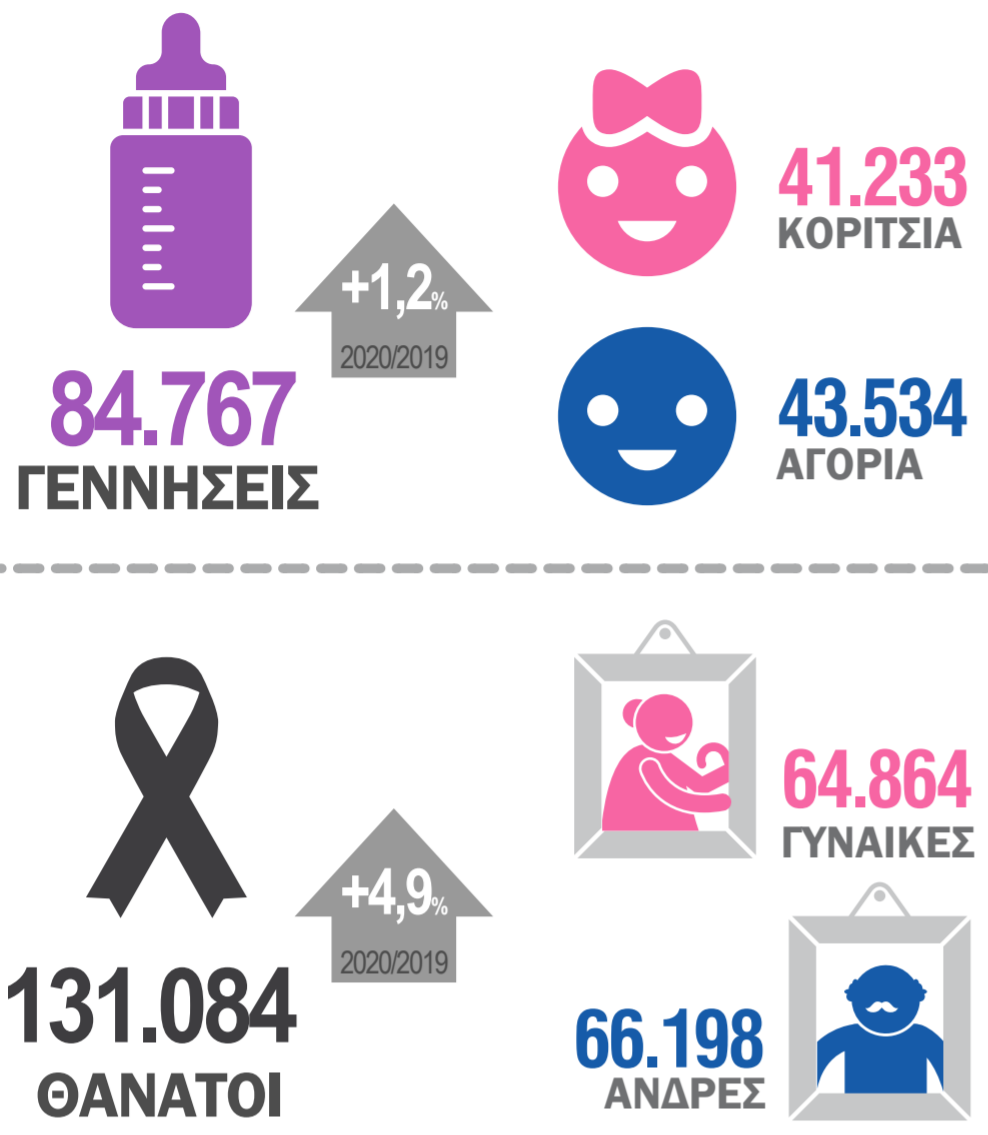

ΦΥΣΙΚΗ ΚΙΝΗΣΗ ΠΛΗΘΥΣΜΟΥ, 2020

ΓΕΝΝΗΣΕΙΣ ΚΑΙ ΘΑΝΑΤΟΙ

ΓΑΜΟΙ ΚΑΙ ΣΥΜΦΩΝΑ ΣΥΜΒΙΩΣΗΣ

ΓΕΝΝΗΣΕΙΣ ΖΩΝΤΩΝ ΚΑΤΑ ΗΛΙΚΙΑ ΤΗΣ ΜΗΤΕΡΑΣ