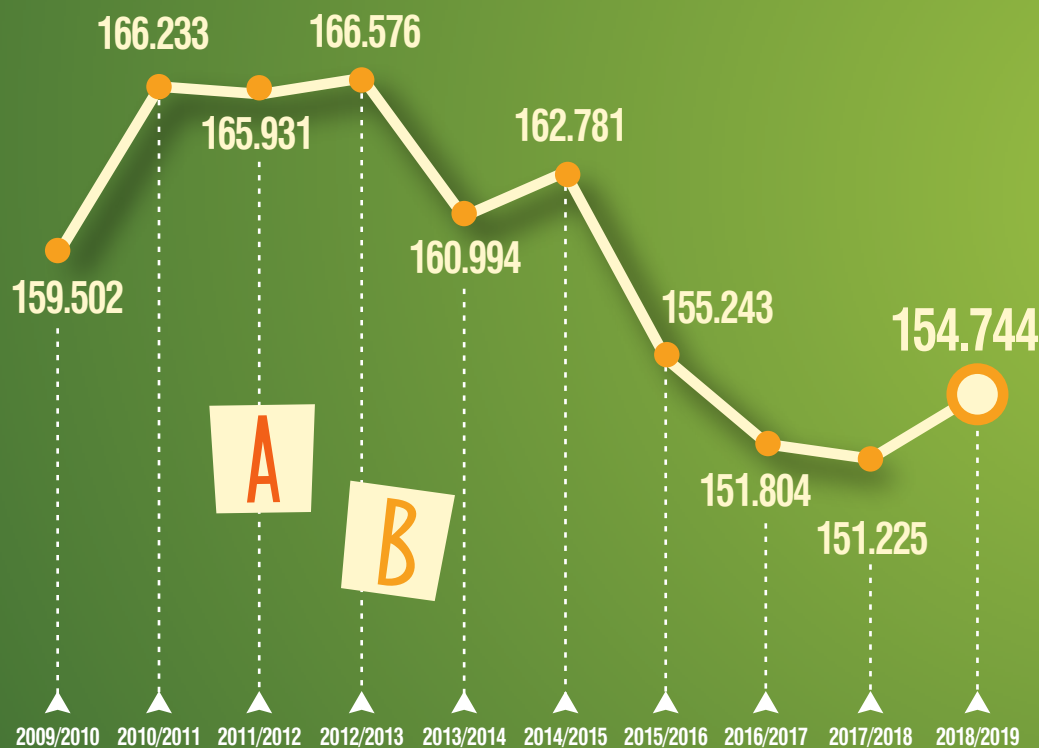

# ΝΗΠΙΑΓΩΓΕΙΑ, 2018/2019

## ΕΓΓΕΓΡΑΜΜΕΝΟΙ ΜΑΘΗΤΕΣ ΝΗΠΙΑΓΩΓΕΙΩΝ

48,6% 51,4%

**154.744**  
ΜΑΘΗΤΕΣ

4.962

ΔΗΜΟΣΙΑ

649

ΙΔΙΩΤΙΚΑ

**1**  
ΕΚΠΑΙΔΕΥΤΙΚΟΣ

**10,2**

ΜΑΘΗΤΕΣ

**15.231**

ΔΙΔΑΚΤΙΚΟ  
ΠΡΟΣΩΠΙΚΟ