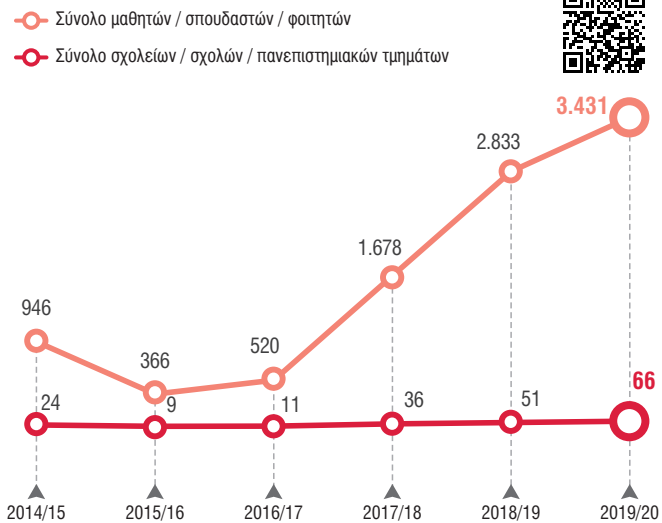

Η Ελληνική Στατιστική Αρχή (ΕΛΣΤΑΤ) εγκαινίασε, το 2016, το έργο για την «**Ανάπτυξη της Στατιστικής Παιδείας στην Ελλάδα**».

Στο πλαίσιο του έργου, υπεγράφη Μνημόνιο Συνεργασίας για την ανάπτυξη της στατιστικής παιδείας και τη βελτίωση των στατιστικών εκπαίδευσης, μεταξύ της Ελληνικής Στατιστικής Αρχής και του **Υπουργείου Παιδείας, Έρευνας και Θρησκευμάτων**.

Στόχοι του έργου είναι:

- ✓ η ενημέρωση για τις εφαρμογές της στατιστικής στην καθημερινότητα,
- ✓ η ανάπτυξη και εμπέδωση της στατιστικής παιδείας,
- ✓ η δημιουργία στατιστικής συνείδησης,
- ✓ η ενημέρωση των μαθητών για τις διαδικασίες παραγωγής των επίσημων στατιστικών,
- ✓ η ενημέρωση για τον Κώδικα Ορθής Πρακτικής και τις αρχές διαφύλαξης προσωπικών δεδομένων,
- ✓ η ενημέρωση για τη σημαντικότητα της διαδικασίας «Απογραφής Πληθυσμού - Κατοικιών» στη ζωή μας.

Εκπαιδευτικές επισκέψεις
(Αττική, Θεσσαλονίκη, Ρέθυμνο, Ροδόπη)