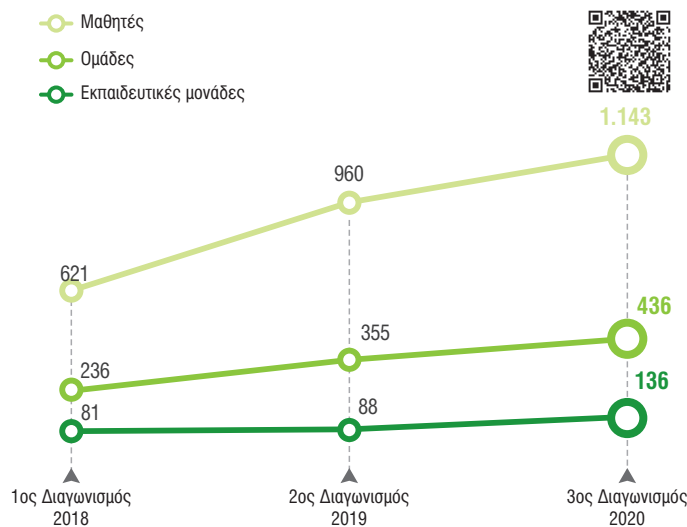

Πανελλήνιος Διαγωνισμός στη Στατιστική
(Συμμετοχές)

EMOS
EUROPEAN MASTER IN OFFICIAL STATISTICS
ΑΡΙΣΤΟΤΕΛΕΙΟ ΠΑΝΕΠΙΣΤΗΜΙΟ ΘΕΣΣΑΛΟΝΙΚΗΣ

Πρακτική/Πτυχιακή
ΦΟΙΤΗΤΕΣ ΣΠΟΥΔΑΣΤΕΣ

www.statistics.gr/el/edu

Μνημόνιο Συνεργασίας με ΑΠΘ

Διαλέξεις Προέδρου
ΣΤΗΝ ΕΛΣΤΑΤ ΣΕ ΣΧΟΛΕΙΑ ΣΕ ΠΑΝΕΠΙΣΤΗΜΙΑ

ΑΠΟΓΡΑΦΗ ΣΤΟ ΣΧΟΛΕΙΟ

Συμμετοχή σε δράσεις της eurostat
STATISTICS EXPLAINED
INNOVATIVE AND SHAREABLE PRODUCTS AND TOOLS

Εκπαιδευτικά παιχνίδια
VIDEO
ΤΕΤΡΑΔΙΑ
ΕΝΤΥΠΑ
INFOGRAPHICS

50ή Σύνοδος της Στατιστικής Επιτροπής των Ην. Εθνών
#BetterDataBetterLives
ΔΗΜΙΟΥΡΓΙΑ VIDEO ΣΥΓΓΡΑΦΗ ΕΡΕΥΝΗΤΙΚΗΣ ΕΡΓΑΣΙΑΣ

ΔΕΘ
ΠΑΡΟΥΣΙΑΣΕΙΣ ΕΝΗΜΕΡΩΣΕΙΣ

Θερινός Επαγγελματικός Προσανατολισμός

1ος Διαγωνισμός Γραφιστικής 2021
Απογραφή Πληθυσμού - Κατοικιών Ελληνική Στατιστική Αρχή
Λογότυπο της Απογραφής Πληθυσμού - Κατοικιών 2021