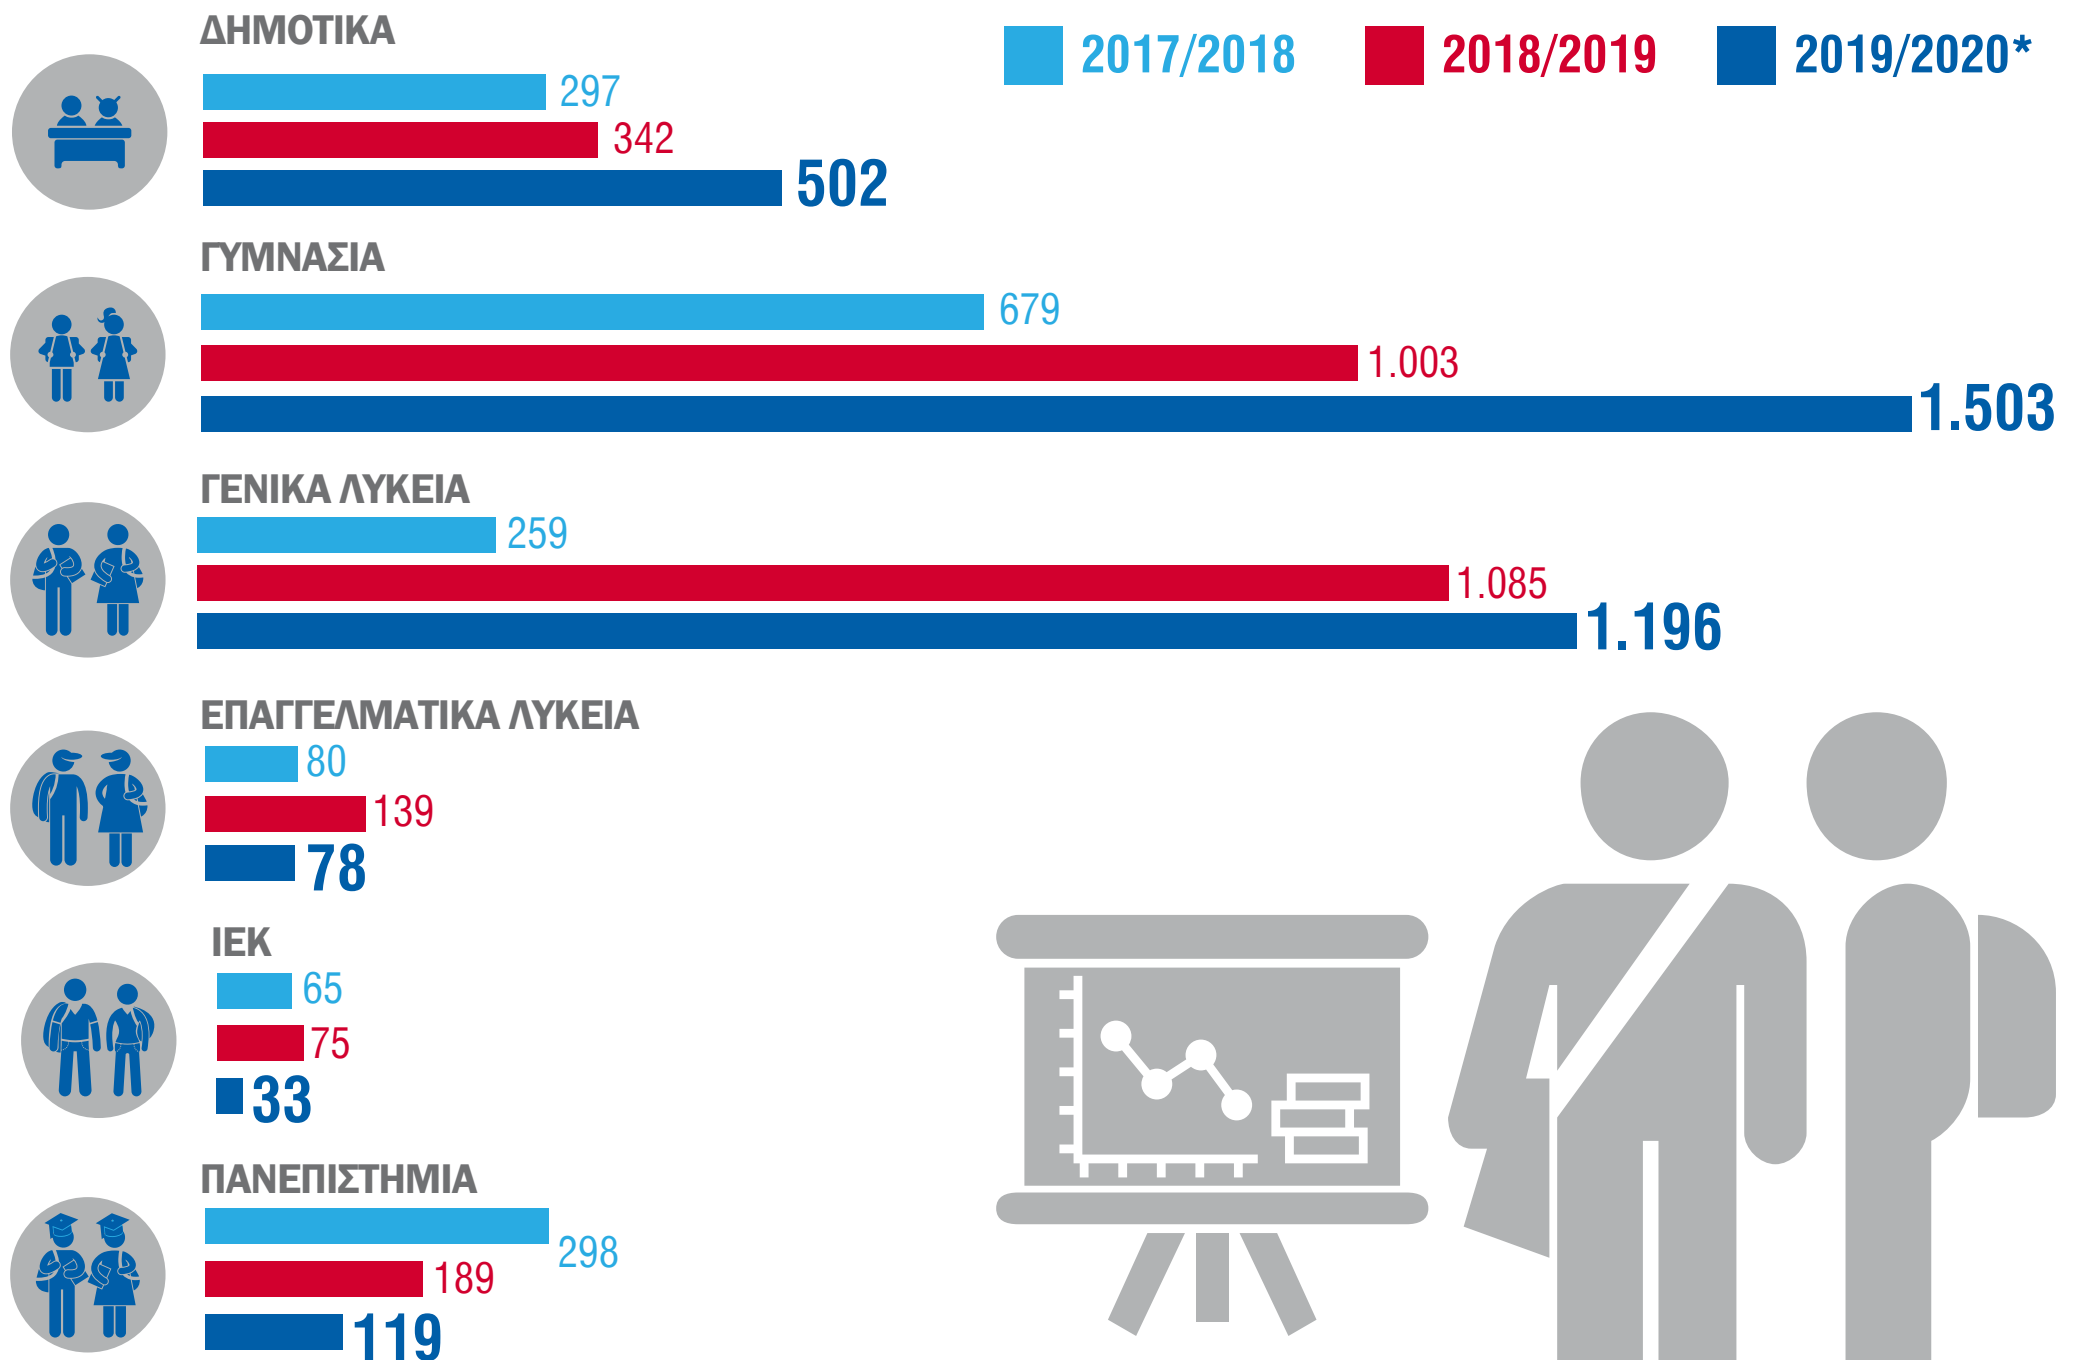

ΕΚΠΑΙΔΕΥΤΙΚΕΣ ΕΠΙΣΚΕΨΕΙΣ ΣΤΗΝ ΕΛΣΤΑΤ

Η Ελληνική Στατιστική Αρχή (ΕΛΣΤΑΤ), στο πλαίσιο της στρατηγικής της για την **ανάπτυξη της στατιστικής παιδείας στην Ελλάδα**, συνέχισε και το σχολικό-ακαδημαϊκό έτος 2019/20 τις **εκπαιδευτικές παρουσιάσεις** σε μαθητές και φοιτητές.

ΜΑΘΗΤΕΣ ΚΑΙ ΦΟΙΤΗΤΕΣ ΠΟΥ ΕΠΙΣΚΕΦΘΗΚΑΝ ΤΗΝ ΕΛΣΤΑΤ

*Από τις 10/3/2020 διακόπηκαν οι παρουσιάσεις λόγω των μέτρων περιορισμού της εξάπλωσης του COVID-19