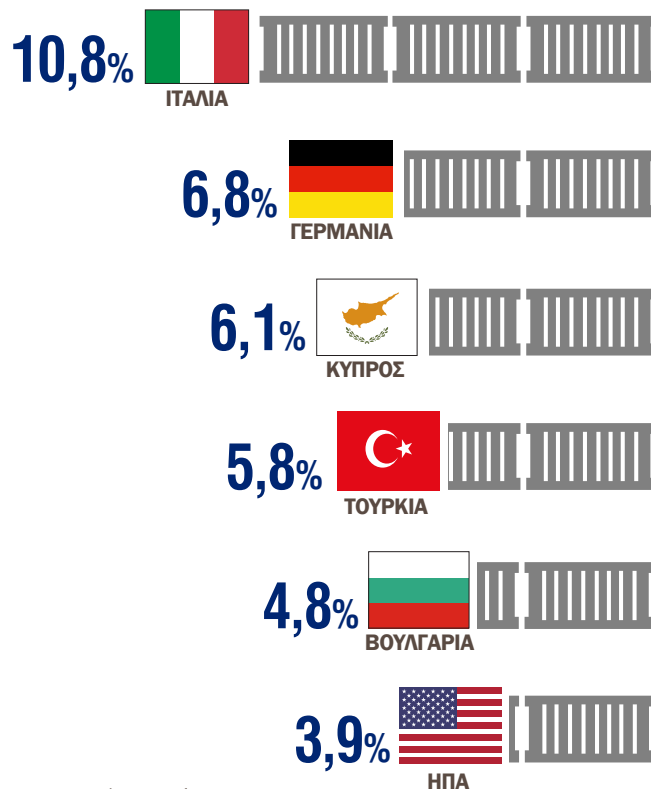

ΕΜΠΟΡΕΥΜΑΤΙΚΕΣ ΣΥΝΑΛΛΑΓΕΣ, 2019*

ΕΞΑΓΩΓΕΣ ΕΜΠΟΡΕΥΜΑΤΑ ΜΕ ΤΗΝ ΜΕΓΑΛΥΤΕΡΗ ΑΞΙΑ (εκατ. ευρώ)

ΕΙΣΑΓΩΓΕΣ ΕΜΠΟΡΕΥΜΑΤΑ ΜΕ ΤΗΝ ΜΕΓΑΛΥΤΕΡΗ ΑΞΙΑ (εκατ. ευρώ)

ΕΞΑΓΩΓΕΣ ΚΥΡΙΟΤΕΡΕΣ ΧΩΡΕΣ

ΕΜΠΟΡΙΚΟ ΙΣΟΖΥΓΙΟ
-21.720,3
 (εκατ. ευρώ)
 (ΕΛΛΕΙΜΜΑ)
-20.648,1
 (εκατ. ευρώ)
 2018

ΕΙΣΑΓΩΓΕΣ ΚΥΡΙΟΤΕΡΕΣ ΧΩΡΕΣ

* Προσωρινά στοιχεία 2019