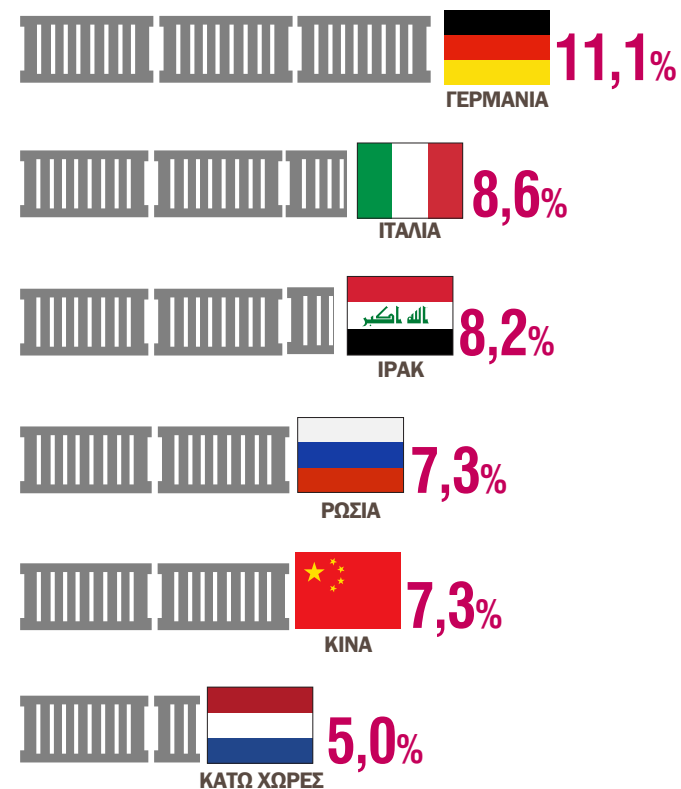

ΕΜΠΟΡΕΥΜΑΤΙΚΕΣ ΣΥΝΑΛΛΑΓΕΣ, 2019*

ΕΞΑΓΩΓΕΣ ΕΜΠΟΡΕΥΜΑΤΑ ΜΕ ΤΗΝ ΜΕΓΑΛΥΤΕΡΗ ΑΞΙΑ (εκατ. ευρώ)

ΕΙΣΑΓΩΓΕΣ ΕΜΠΟΡΕΥΜΑΤΑ ΜΕ ΤΗΝ ΜΕΓΑΛΥΤΕΡΗ ΑΞΙΑ (εκατ. ευρώ)

ΕΞΑΓΩΓΕΣ ΚΥΡΙΟΤΕΡΕΣ ΧΩΡΕΣ

ΕΜΠΟΡΙΚΟ ΙΣΟΖΥΓΙΟ
-21.720,3
 (εκατ. ευρώ)
 (ΕΛΛΕΙΜΜΑ)
-20.648,1
 (εκατ. ευρώ)
 2018

ΕΙΣΑΓΩΓΕΣ ΚΥΡΙΟΤΕΡΕΣ ΧΩΡΕΣ

* Προσωρινά στοιχεία 2019