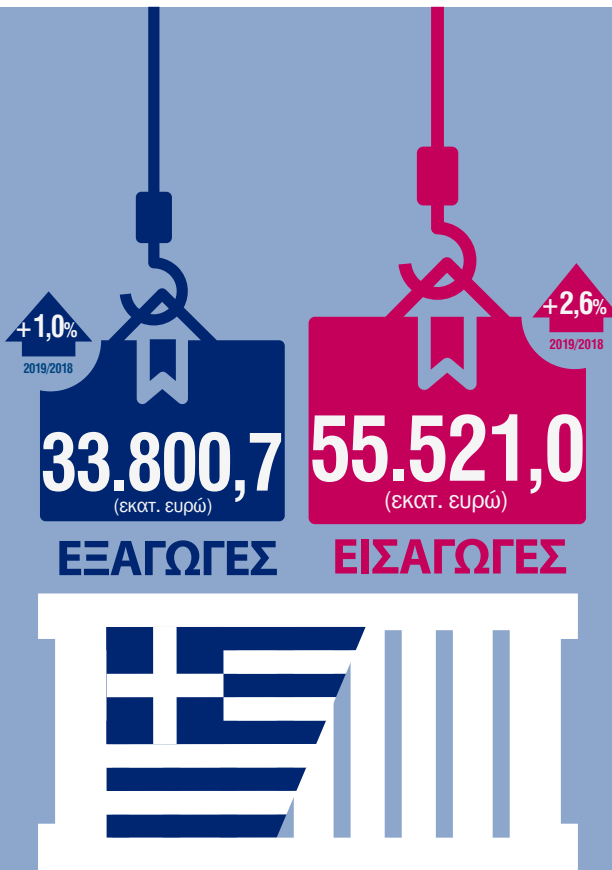

ΕΜΠΟΡΕΥΜΑΤΙΚΕΣ ΣΥΝΑΛΛΑΓΕΣ, 2019*

ΕΞΑΓΩΓΕΣ ΕΜΠΟΡΕΥΜΑΤΑ ΜΕ ΤΗΝ ΜΕΓΑΛΥΤΕΡΗ ΑΞΙΑ (εκατ. ευρώ)

ΕΙΣΑΓΩΓΕΣ ΕΜΠΟΡΕΥΜΑΤΑ ΜΕ ΤΗΝ ΜΕΓΑΛΥΤΕΡΗ ΑΞΙΑ (εκατ. ευρώ)

ΕΞΑΓΩΓΕΣ ΚΥΡΙΟΤΕΡΕΣ ΧΩΡΕΣ

ΕΜΠΟΡΙΚΟ ΙΣΟΖΥΓΙΟ
-21.720,3
 (εκατ. ευρώ)
 (ΕΛΛΕΙΜΜΑ)
-20.648,1
 (εκατ. ευρώ)
 2018