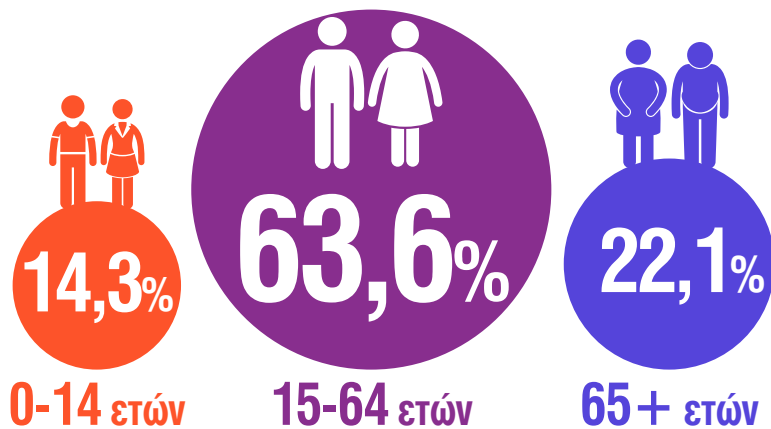

ΥΠΟΛΟΓΙΖΟΜΕΝΟΣ ΠΛΗΘΥΣΜΟΣ 1.1.2019 ΚΑΙ ΜΕΤΑΝΑΣΤΕΥΤΙΚΕΣ ΡΟΕΣ, 2018

10.724.599

ΠΛΗΘΥΣΜΟΣ

86.440
ΓΕΝΝΗΣΕΙΣ

153,8
ΔΕΙΚΤΗΣ ΓΗΡΑΝΣΗΣ

άτομα 65+ ετών
παιδιά 0-14 ετών

120.297
ΘΑΝΑΤΟΙ

ΜΕΤΑΝΑΣΤΕΥΤΙΚΕΣ ΡΟΕΣ

119.489
ΕΙΣΕΡΧΟΜΕΝΟΙ

103.049
ΕΞΕΡΧΟΜΕΝΟΙ