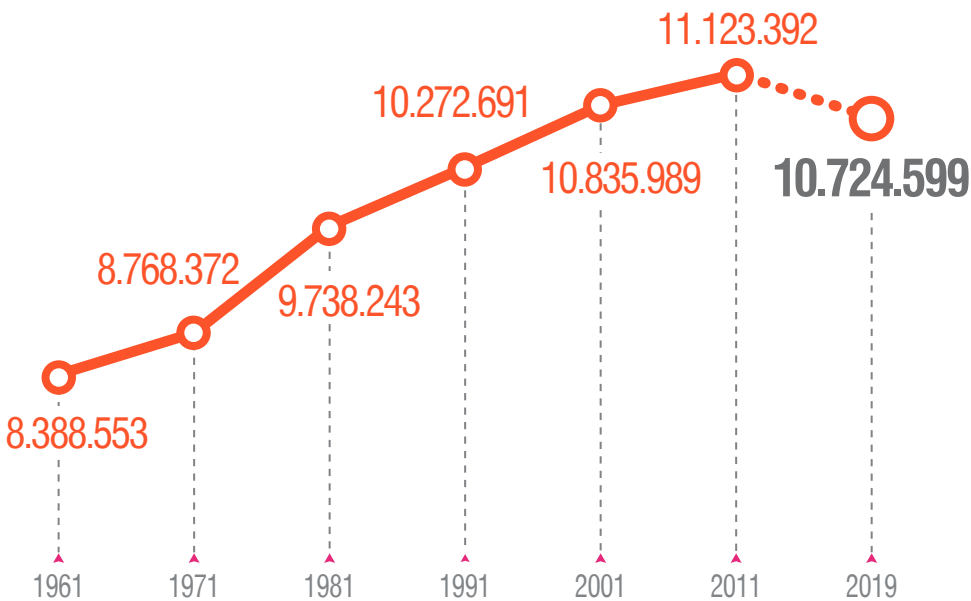

ΥΠΟΛΟΓΙΖΟΜΕΝΟΣ ΠΛΗΘΥΣΜΟΣ 1.1.2019 ΚΑΙ ΜΕΤΑΝΑΣΤΕΥΤΙΚΕΣ ΡΟΕΣ, 2018

10.724.599

ΠΛΗΘΥΣΜΟΣ

86.440
ΓΕΝΝΗΣΕΙΣ

153,8
ΔΕΙΚΤΗΣ ΓΗΡΑΝΣΗΣ

άτομα 65+ ετών
παιδιά 0-14 ετών

120.297
ΘΑΝΑΤΟΙ

ΜΕΤΑΝΑΣΤΕΥΤΙΚΕΣ ΡΟΕΣ

119.489
ΕΙΣΕΡΧΟΜΕΝΟΙ

103.049
ΕΞΕΡΧΟΜΕΝΟΙ