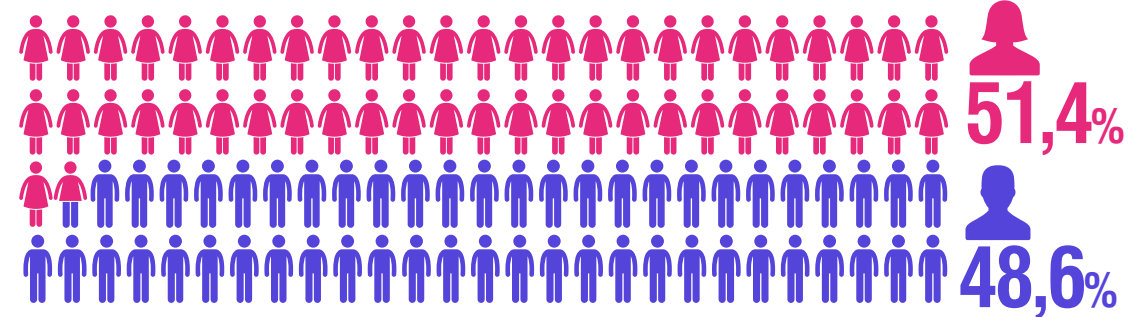

ΥΠΟΛΟΓΙΖΟΜΕΝΟΣ ΠΛΗΘΥΣΜΟΣ 1.1.2019 ΚΑΙ ΜΕΤΑΝΑΣΤΕΥΤΙΚΕΣ ΡΟΕΣ, 2018

10.724.599

ΠΛΗΘΥΣΜΟΣ

86.440
ΓΕΝΝΗΣΕΙΣ

153,8
ΔΕΙΚΤΗΣ ΓΗΡΑΝΣΗΣ

άτομα 65+ ετών
παιδιά 0-14 ετών

120.297
ΘΑΝΑΤΟΙ

ΜΕΤΑΝΑΣΤΕΥΤΙΚΕΣ ΡΟΕΣ

119.489
ΕΙΣΕΡΧΟΜΕΝΟΙ

103.049
ΕΞΕΡΧΟΜΕΝΟΙ