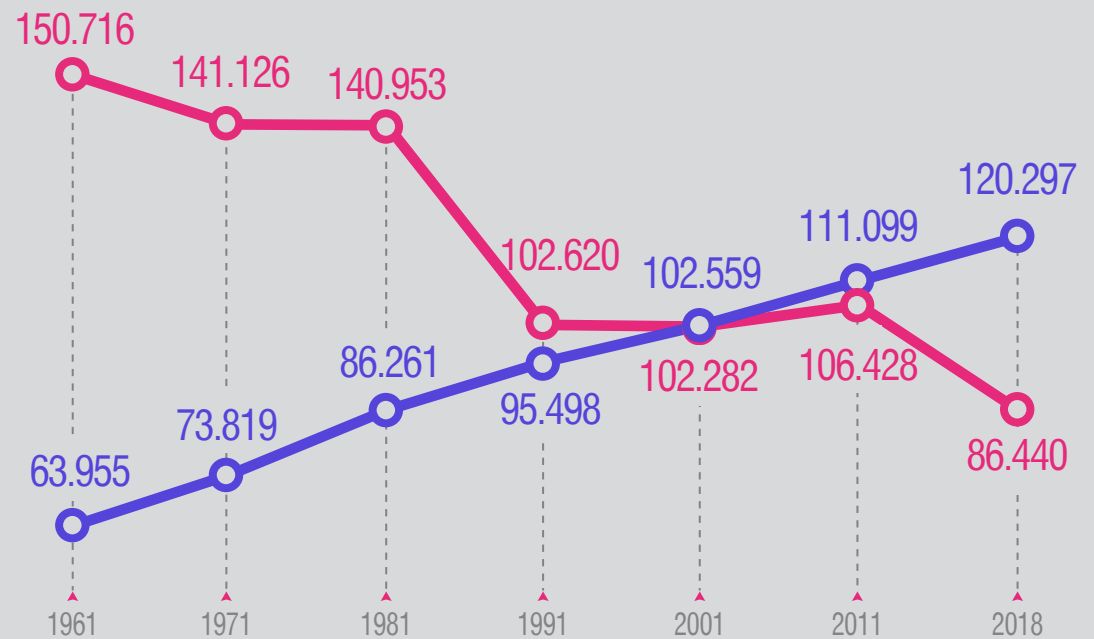

ΥΠΟΛΟΓΙΖΟΜΕΝΟΣ ΠΛΗΘΥΣΜΟΣ 1.1.2019 ΚΑΙ ΜΕΤΑΝΑΣΤΕΥΤΙΚΕΣ ΡΟΕΣ, 2018

10.724.599

ΠΛΗΘΥΣΜΟΣ

86.440
ΓΕΝΝΗΣΕΙΣ

153,8
ΔΕΙΚΤΗΣ ΓΗΡΑΝΣΗΣ

άτομα 65+ ετών
παιδιά 0-14 ετών

120.297
ΘΑΝΑΤΟΙ

ΜΕΤΑΝΑΣΤΕΥΤΙΚΕΣ ΡΟΕΣ

119.489
ΕΙΣΕΡΧΟΜΕΝΟΙ

103.049
ΕΞΕΡΧΟΜΕΝΟΙ