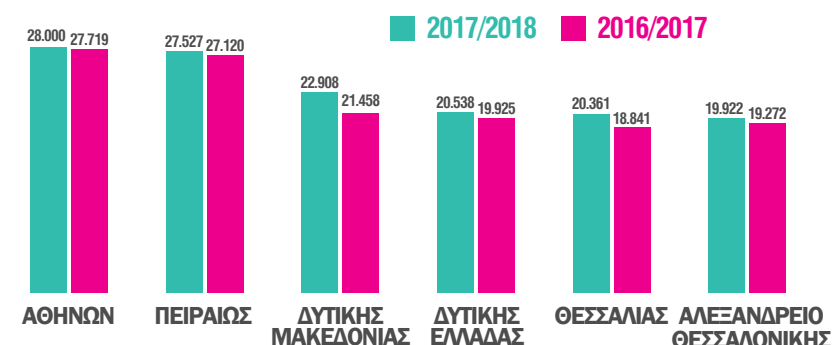

ΜΕΓΑΛΥΤΕΡΑ ΤΕΙ

(σε αριθμό προπτυχιακών φοιτητών)