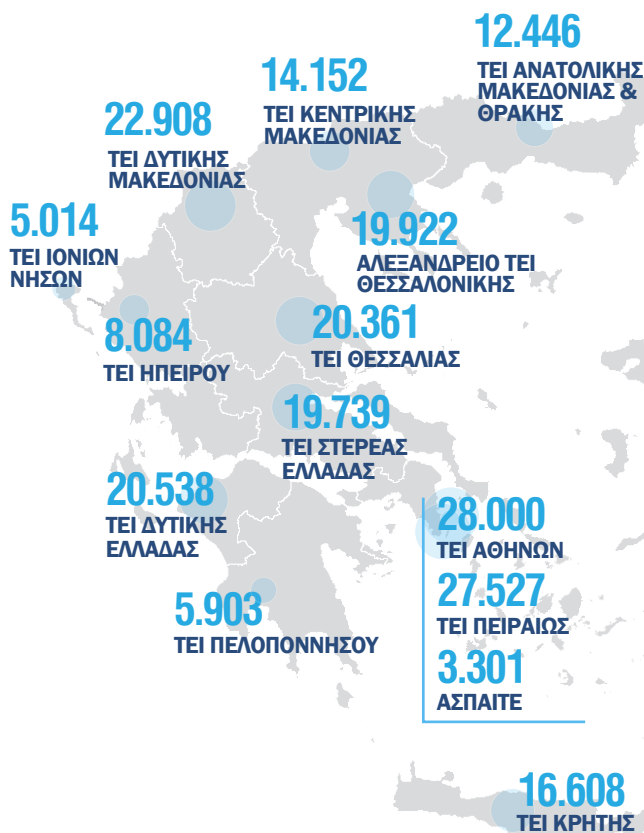

ΑΝΩΤΑΤΗ ΕΚΠΑΙΔΕΥΣΗ, 2017/2018

ΤΕΧΝΟΛΟΓΙΚΟΣ ΤΟΜΕΑΣ

ΕΓΓΕΓΡΑΜΜΕΝΟΙ ΠΡΟΠΤΥΧΙΑΚΟΙ ΦΟΙΤΗΤΕΣ (κατά εκπαιδευτικό ίδρυμα)

5.146
ΕΚΠΑΙΔΕΥΤΙΚΟ
ΠΡΟΣΩΠΙΚΟ

ΕΠΑΓΓΕΛΜΑΤΙΚΗ ΕΚΠΑΙΔΕΥΣΗ

5.573 ΑΚΑΔΗΜΙΕΣ ΕΜΠΟΡΙΚΟΥ ΝΑΥΤΙΚΟΥ

439 ΣΧΟΛΕΣ ΠΑΡΟΧΗΣ ΥΠΗΡΕΣΙΩΝ