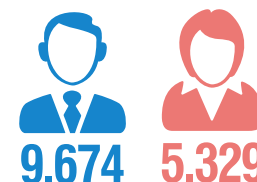

ΑΝΩΤΑΤΗ ΕΚΠΑΙΔΕΥΣΗ, 2017/2018

ΠΑΝΕΠΙΣΤΗΜΙΑΚΟΣ ΤΟΜΕΑΣ

ΕΓΓΕΓΡΑΜΜΕΝΟΙ ΠΡΟΠΤΥΧΙΑΚΟΙ ΦΟΙΤΗΤΕΣ (κατά εκπαιδευτικό ίδρυμα)

15.003
ΕΚΠΑΙΔΕΥΤΙΚΟ
ΠΡΟΣΩΠΙΚΟ

ΜΕΓΑΛΥΤΕΡΑ ΠΑΝΕΠΙΣΤΗΜΙΑ (σε αριθμό προπτυχιακών φοιτητών)

ΕΓΓΕΓΡΑΜΜΕΝΟΙ ΦΟΙΤΗΤΕΣ