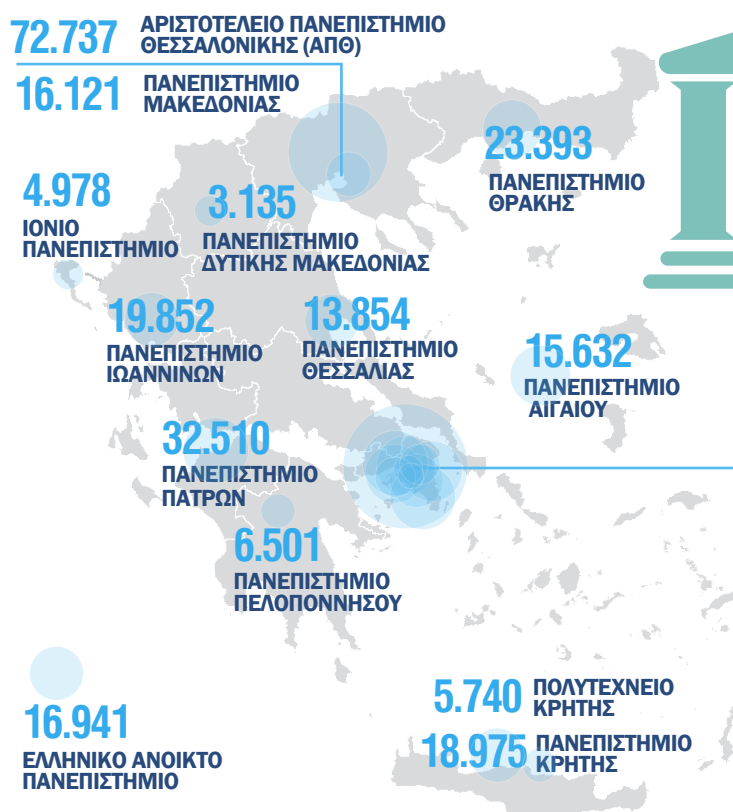

ΑΝΩΤΑΤΗ ΕΚΠΑΙΔΕΥΣΗ, 2017/2018

ΠΑΝΕΠΙΣΤΗΜΙΑΚΟΣ ΤΟΜΕΑΣ

ΕΓΓΕΓΡΑΜΜΕΝΟΙ ΠΡΟΠΤΥΧΙΑΚΟΙ ΦΟΙΤΗΤΕΣ (κατά εκπαιδευτικό ίδρυμα)

15.003
ΕΚΠΑΙΔΕΥΤΙΚΟ
ΠΡΟΣΩΠΙΚΟ

ΜΕΓΑΛΥΤΕΡΑ ΠΑΝΕΠΙΣΤΗΜΙΑ (σε αριθμό προπτυχιακών φοιτητών)

ΕΓΓΕΓΡΑΜΜΕΝΟΙ ΦΟΙΤΗΤΕΣ

426.058
ΠΡΟΠΤΥΧΙΑΚΟΙ

71.313
ΜΕΤΑΠΤΥΧΙΑΚΟΙ

29.221
ΔΙΔΑΚΤΟΡΙΚΟΙ

■ ΘΗΛΕΙΣ ■ ΑΡΡΕΝΕΣ

ΦΟΙΤΗΤΕΣ ΠΟΥ ΕΛΑΒΑΝ ΠΤΥΧΙΟ

33.430
ΠΡΟΠΤΥΧΙΑΚΟΙ

18.373
ΜΕΤΑΠΤΥΧΙΑΚΟΙ

1.558
ΔΙΔΑΚΤΟΡΙΚΟΙ