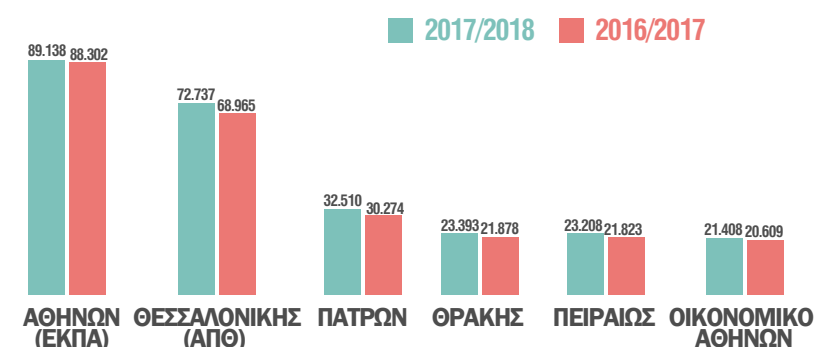

ΑΝΩΤΑΤΗ ΕΚΠΑΙΔΕΥΣΗ, 2017/2018

ΠΑΝΕΠΙΣΤΗΜΙΑΚΟΣ ΤΟΜΕΑΣ

ΕΓΓΕΓΡΑΜΜΕΝΟΙ ΠΡΟΠΤΥΧΙΑΚΟΙ ΦΟΙΤΗΤΕΣ (κατά εκπαιδευτικό ίδρυμα)

15.003
ΕΚΠΑΙΔΕΥΤΙΚΟ
ΠΡΟΣΩΠΙΚΟ

ΜΕΓΑΛΥΤΕΡΑ ΠΑΝΕΠΙΣΤΗΜΙΑ (σε αριθμό προπτυχιακών φοιτητών)

ΕΓΓΕΓΡΑΜΜΕΝΟΙ ΦΟΙΤΗΤΕΣ