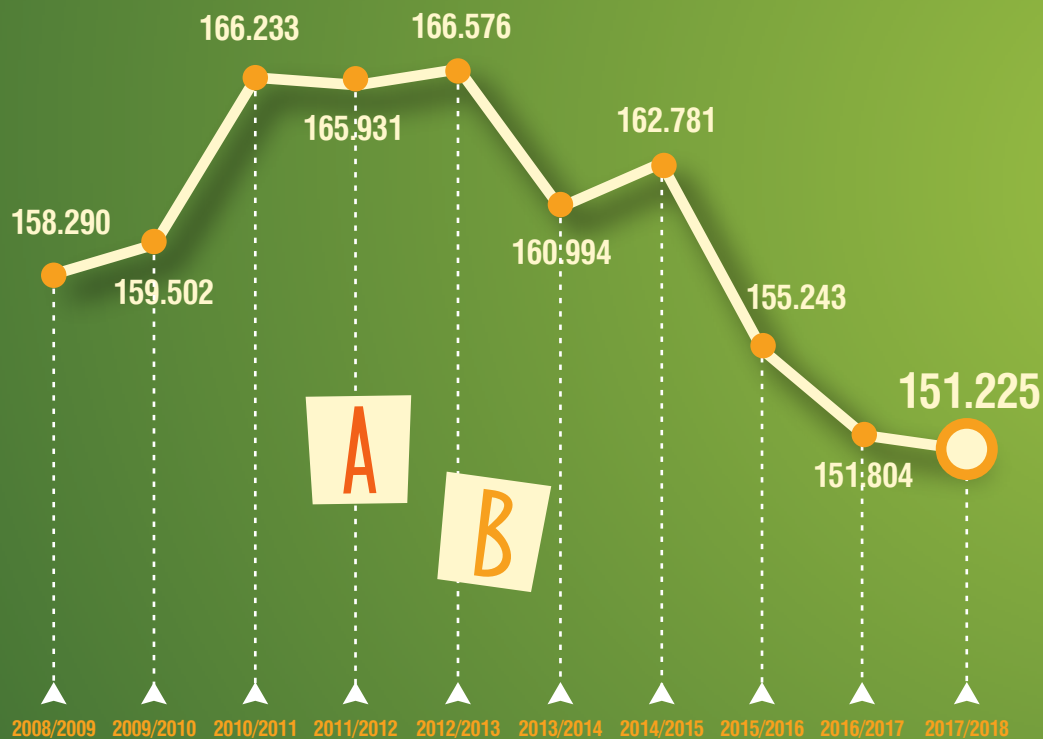

# ΝΗΠΙΑΓΩΓΕΙΑ, 2017/2018

## ΕΓΓΕΓΡΑΜΜΕΝΟΙ ΜΑΘΗΤΕΣ ΝΗΠΙΑΓΩΓΕΙΩΝ

48,6% 51,4%

**151.225**  
ΜΑΘΗΤΕΣ

**5.006**  
ΔΗΜΟΣΙΑ

**638**  
ΙΔΙΩΤΙΚΑ

**1**  
ΕΚΠΑΙΔΕΥΤΙΚΟΣ

**10,3**  
ΜΑΘΗΤΕΣ

**14.726**  
ΔΙΔΑΚΤΙΚΟ  
ΠΡΟΣΩΠΙΚΟ