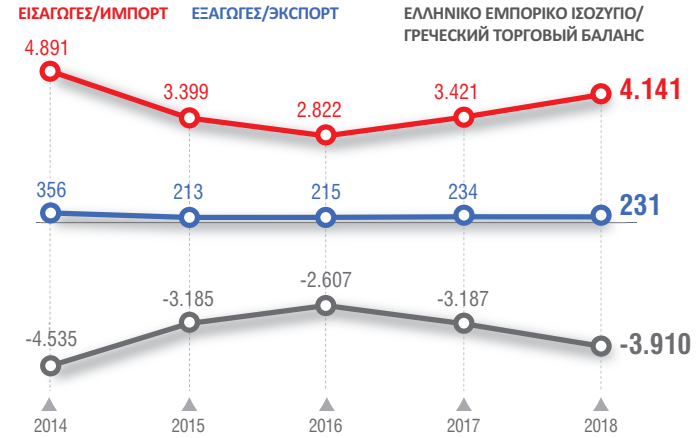

Διανυκτερεύσεων/Ночевавших

Ενοικιαζόμενα/
Арендруемые апартаменты

20,4%

Αφίξεων/Прибывших

18,8%

Διανυκτερεύσεων/Ночевавших

Κάμπινγκ/Кемпинг

0,2%

Αφίξεων/Прибывших

0,1%

Διανυκτερεύσεων/Ночевавших

ΕΜΠΟΡΙΟ / ТΟΡΓΟΒΛЯ

Εισαγωγές, εξαγωγές, εμπορικό ισοζύγιο Ελλάδας - Ρωσίας, 2014-2018
Импорт, экспорт, торговый баланс Греции - России, 2014-2018 гг.
(εκατ. €/млн. €)