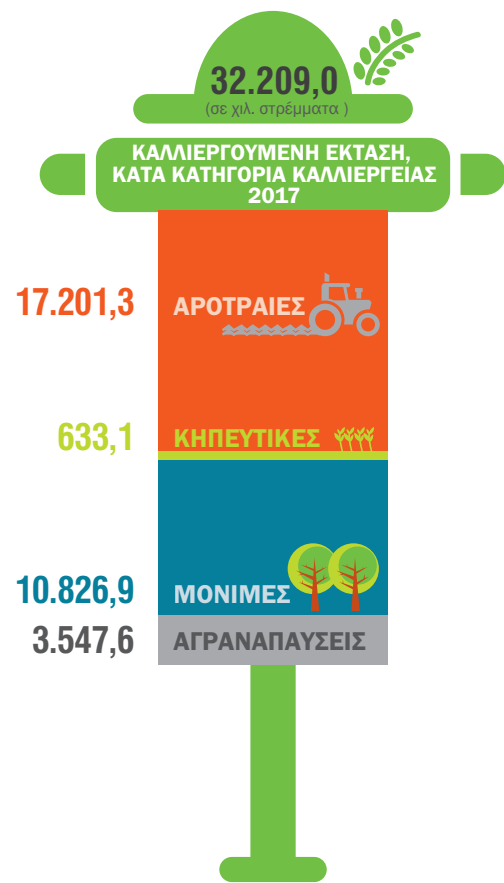

ΓΕΩΡΓΙΑ, ΚΤΗΝΟΤΡΟΦΙΑ, ΑΛΙΕΙΑ, 2019

ΕΛΛΗΝΙΚΗ ΣΤΑΤΙΣΤΙΚΗ ΑΡΧΗ

32,2

ΕΚΑΤ. ΣΤΡ.

2017

ΣΥΝΟΛΙΚΗ
ΚΑΛΙΕΡΓΟΥΜΕΝΗ
ΓΕΩΡΓΙΚΗ ΓΗ

2017/2016

-0,1%

Εκτάσεις οπωροφόρων, 2017

% συνόλου καλλιεργούμενων εκτάσεων

Παραγωγή γεωργικών προϊόντων (σε χιλ. τόνους)

Παραγωγή γάλακτος και κτηνοτροφικών προϊόντων, 2017 (σε χιλ. τόνους)

Παραγωγή κρέατος, 2017 (σε χιλ. τόνους)