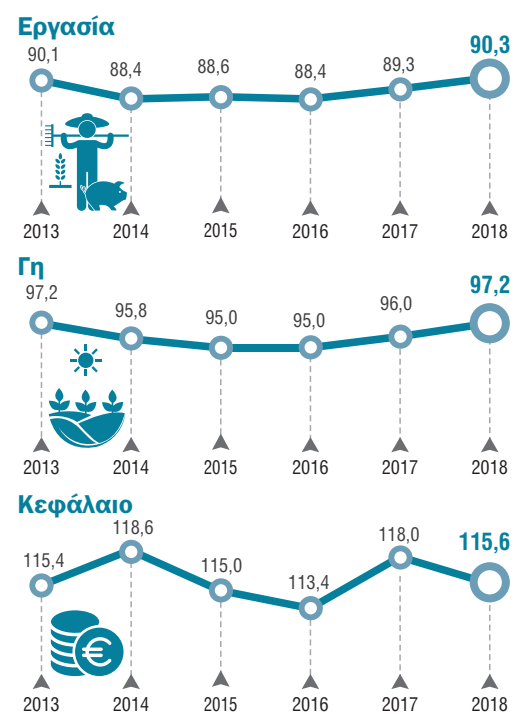

ΓΕΩΡΓΙΑ, ΚΤΗΝΟΤΡΟΦΙΑ, ΑΛΙΕΙΑ, 2019

ΕΛΛΗΝΙΚΗ ΣΤΑΤΙΣΤΙΚΗ ΑΡΧΗ

32,2

ΕΚΑΤ. ΣΤΡ.

2017

ΣΥΝΟΛΙΚΗ
ΚΑΛΙΕΡΓΟΥΜΕΝΗ
ΓΕΩΡΓΙΚΗ ΓΗ

2017/2016

-0,1%

Εκτάσεις οπωροφόρων, 2017

% συνόλου καλλιεργούμενων εκτάσεων

Παραγωγή γεωργικών προϊόντων (σε χιλ. τόνους)

Παραγωγή γάλακτος και κτηνοτροφικών προϊόντων, 2017 (σε χιλ. τόνους)

Παραγωγή κρέατος, 2017 (σε χιλ. τόνους)

Γεωργικά μηχανήματα, 2017 (σε χιλιάδες)

Δείκτες Αμοιβής Συντελεστών Παραγωγής στη Γεωργία - Κτηνοτροφία

Εργασία, 2018