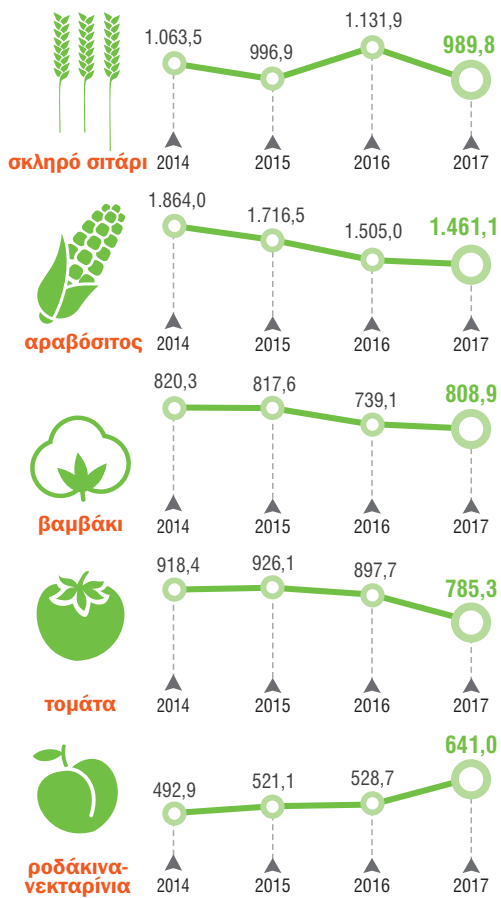

ΓΕΩΡΓΙΑ, ΚΤΗΝΟΤΡΟΦΙΑ, ΑΛΙΕΙΑ, 2019

ΕΛΛΗΝΙΚΗ ΣΤΑΤΙΣΤΙΚΗ ΑΡΧΗ

32,2

ΕΚΑΤ. ΣΤΡ.

2017

ΣΥΝΟΛΙΚΗ
ΚΑΛΙΕΡΓΟΥΜΕΝΗ
ΓΕΩΡΓΙΚΗ ΓΗ

2017/2016

-0,1%

Εκτάσεις οπωροφόρων, 2017

% συνόλου καλλιεργούμενων εκτάσεων

Παραγωγή γεωργικών προϊόντων (σε χιλ. τόνους)

Παραγωγή γάλακτος και κτηνοτροφικών προϊόντων, 2017 (σε χιλ. τόνους)

Παραγωγή κρέατος, 2017 (σε χιλ. τόνους)