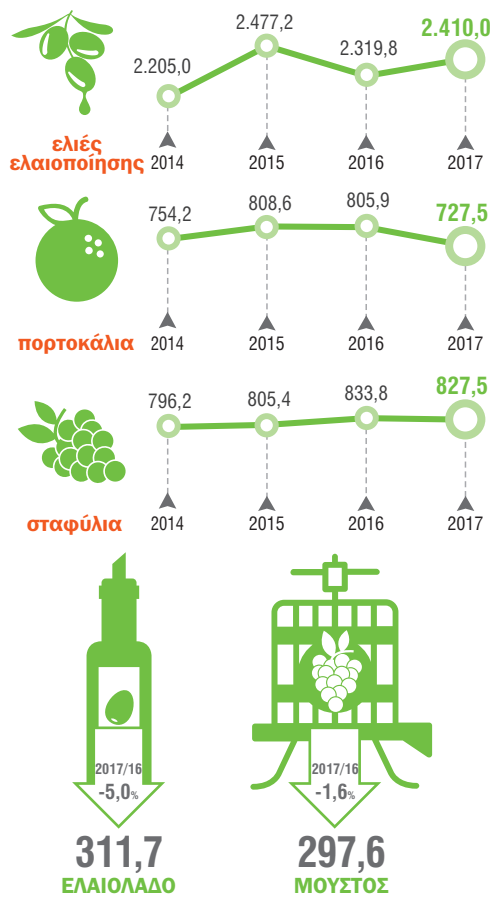

ΓΕΩΡΓΙΑ, ΚΤΗΝΟΤΡΟΦΙΑ, ΑΛΙΕΙΑ, 2019

ΕΛΛΗΝΙΚΗ ΣΤΑΤΙΣΤΙΚΗ ΑΡΧΗ

32,2

ΕΚΑΤ. ΣΤΡ.

2017

ΣΥΝΟΛΙΚΗ
ΚΑΛΙΕΡΓΟΥΜΕΝΗ
ΓΕΩΡΓΙΚΗ ΓΗ

2017/2016

-0,1%

Εκτάσεις οπωροφόρων, 2017

% συνόλου καλλιεργούμενων εκτάσεων

Παραγωγή γεωργικών προϊόντων (σε χιλ. τόνους)

Παραγωγή γάλακτος και κτηνοτροφικών προϊόντων, 2017 (σε χιλ. τόνους)

Παραγωγή κρέατος, 2017 (σε χιλ. τόνους)