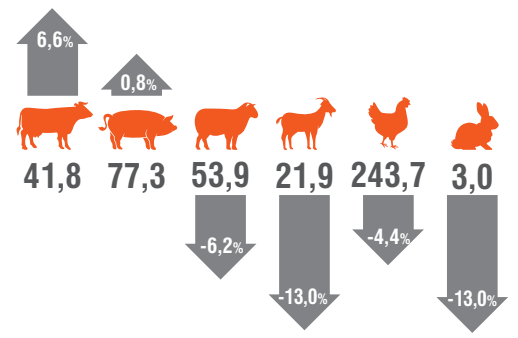

ΓΕΩΡΓΙΑ, ΚΤΗΝΟΤΡΟΦΙΑ, ΑΛΙΕΙΑ, 2019

ΕΛΛΗΝΙΚΗ ΣΤΑΤΙΣΤΙΚΗ ΑΡΧΗ

32,2

ΕΚΑΤ. ΣΤΡ.

2017

ΣΥΝΟΛΙΚΗ
ΚΑΛΙΕΡΓΟΥΜΕΝΗ
ΓΕΩΡΓΙΚΗ ΓΗ

2017/2016

-0,1%

Εκτάσεις οπωροφόρων, 2017

% συνόλου καλλιεργούμενων εκτάσεων

Παραγωγή γεωργικών προϊόντων (σε χιλ. τόνους)

Παραγωγή γάλακτος και κτηνοτροφικών προϊόντων, 2017 (σε χιλ. τόνους)

Παραγωγή κρέατος, 2017 (σε χιλ. τόνους)