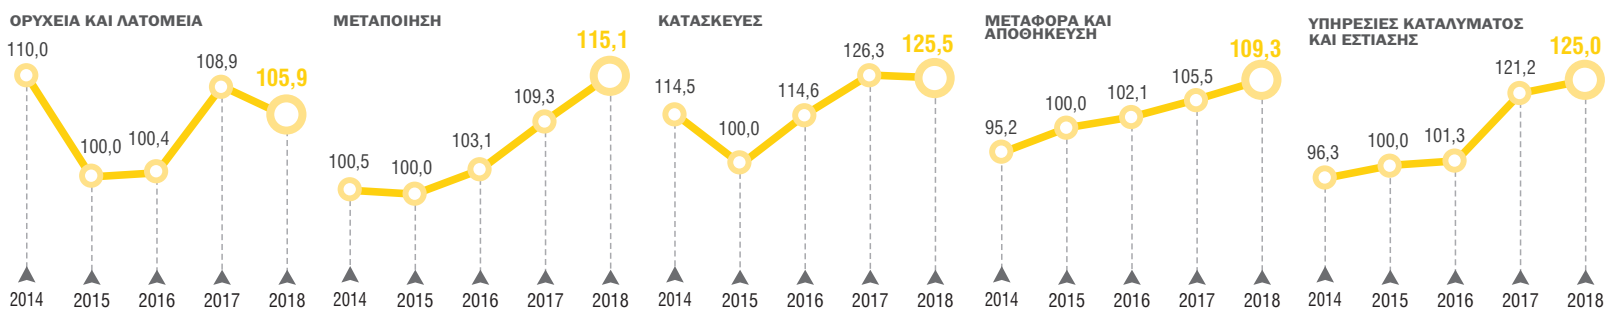

# ΕΡΓΑΤΙΚΟ ΔΥΝΑΜΙΚΟ, 2019

**80,7%**  
ΑΠΑΣΧΟΛΟΥΜΕΝΟΙ  
2018

ΕΛΛΗΝΙΚΗ ΣΤΑΤΙΣΤΙΚΗ ΑΡΧΗ

41,5%

58,5%

**Απασχολούμενοι κατά οικονομική δραστηριότητα, 2018**

**Εργατικό δυναμικό (%), 2018**

**Ώρες εργασίας ανά εβδομάδα, 2018**

**Δείκτης μισθών και ημερομισθίων**

Έρευνα Εργατικού Δυναμικού

Κενές θέσεις εργασίας

Δείκτες απασχόλησης,  
ωρών εργασίας και αμοιβών

[www.statistics.gr](http://www.statistics.gr)

Ελληνική Στατιστική Αρχή

Υπουργείο Ανάπτυξης και Ανταγωνιστικότητας