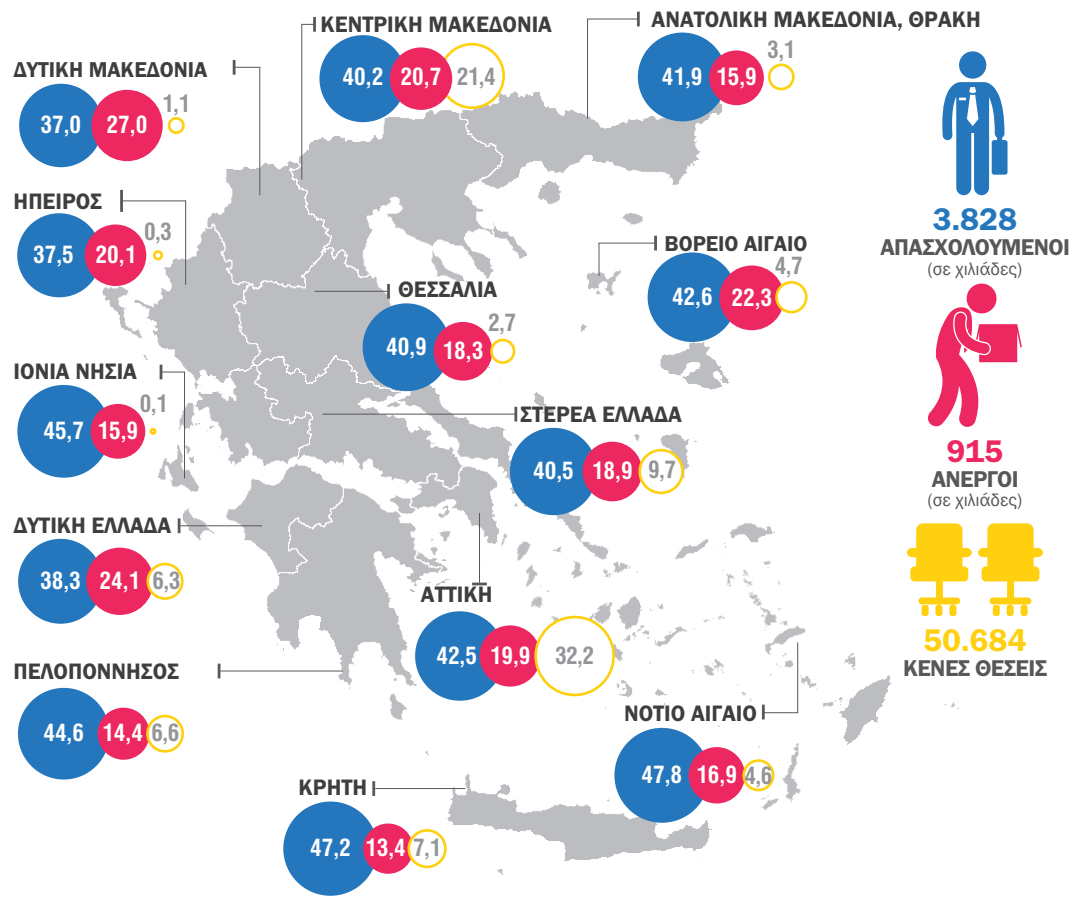

# ΕΡΓΑΤΙΚΟ ΔΥΝΑΜΙΚΟ, 2019

**80,7%**  
ΑΠΑΣΧΟΛΟΥΜΕΝΟΙ  
2018

ΕΛΛΗΝΙΚΗ ΣΤΑΤΙΣΤΙΚΗ ΑΡΧΗ

41,5%

58,5%

**Απασχολούμενοι κατά οικονομική δραστηριότητα, 2018**

**Εργατικό δυναμικό (%), 2018**

**Ώρες εργασίας ανά εβδομάδα, 2018**

**Δείκτης μισθών και ημερομισθίων**

Έρευνα Εργατικού Δυναμικού

Κενές θέσεις εργασίας

Δείκτες απασχόλησης,  
ωρών εργασίας και αμοιβών

[www.statistics.gr](http://www.statistics.gr)

Ελληνική Στατιστική Αρχή

Υπουργείο Ανάπτυξης και Ανταγωνιστικότητας