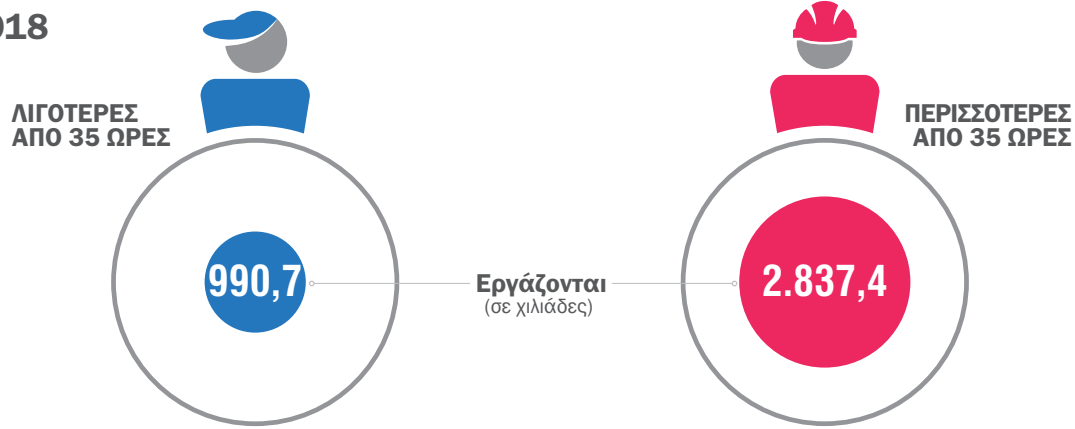

# ΕΡΓΑΤΙΚΟ ΔΥΝΑΜΙΚΟ, 2019

**80,7%**  
ΑΠΑΣΧΟΛΟΥΜΕΝΟΙ  
2018

ΕΛΛΗΝΙΚΗ ΣΤΑΤΙΣΤΙΚΗ ΑΡΧΗ

41,5%

58,5%

**Απασχολούμενοι κατά οικονομική δραστηριότητα, 2018**

**Εργατικό δυναμικό (%), 2018**

**Ώρες εργασίας ανά εβδομάδα, 2018**