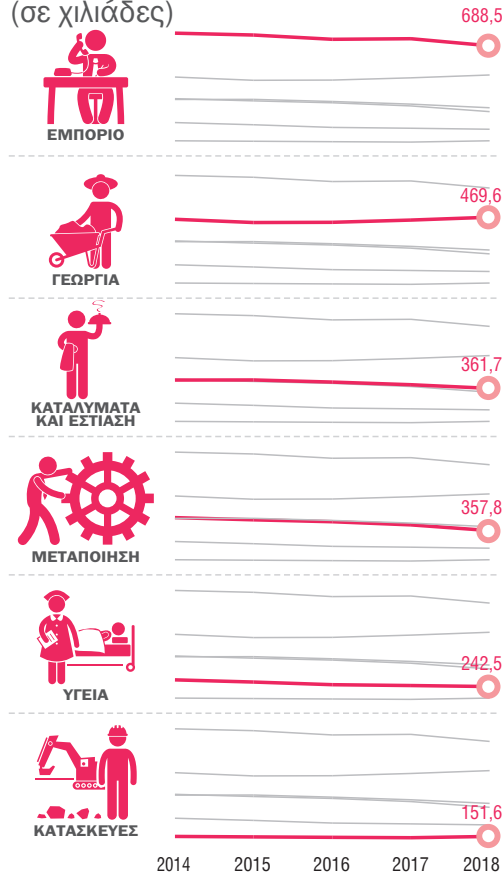

# ΕΡΓΑΤΙΚΟ ΔΥΝΑΜΙΚΟ, 2019

**80,7%**  
ΑΠΑΣΧΟΛΟΥΜΕΝΟΙ  
2018

ΕΛΛΗΝΙΚΗ ΣΤΑΤΙΣΤΙΚΗ ΑΡΧΗ

41,5%

58,5%

**Απασχολούμενοι κατά οικονομική δραστηριότητα, 2018**

**Εργατικό δυναμικό (%), 2018**

**Ώρες εργασίας ανά εβδομάδα, 2018**

**Δείκτης μισθών και ημερομισθίων**

Έρευνα Εργατικού Δυναμικού

Κενές θέσεις εργασίας

Δείκτες απασχόλησης,  
ωρών εργασίας και αμοιβών

[www.statistics.gr](http://www.statistics.gr)

Ελληνική Στατιστική Αρχή

Υπουργείο Ανάπτυξης και Ανταγωνιστικότητας