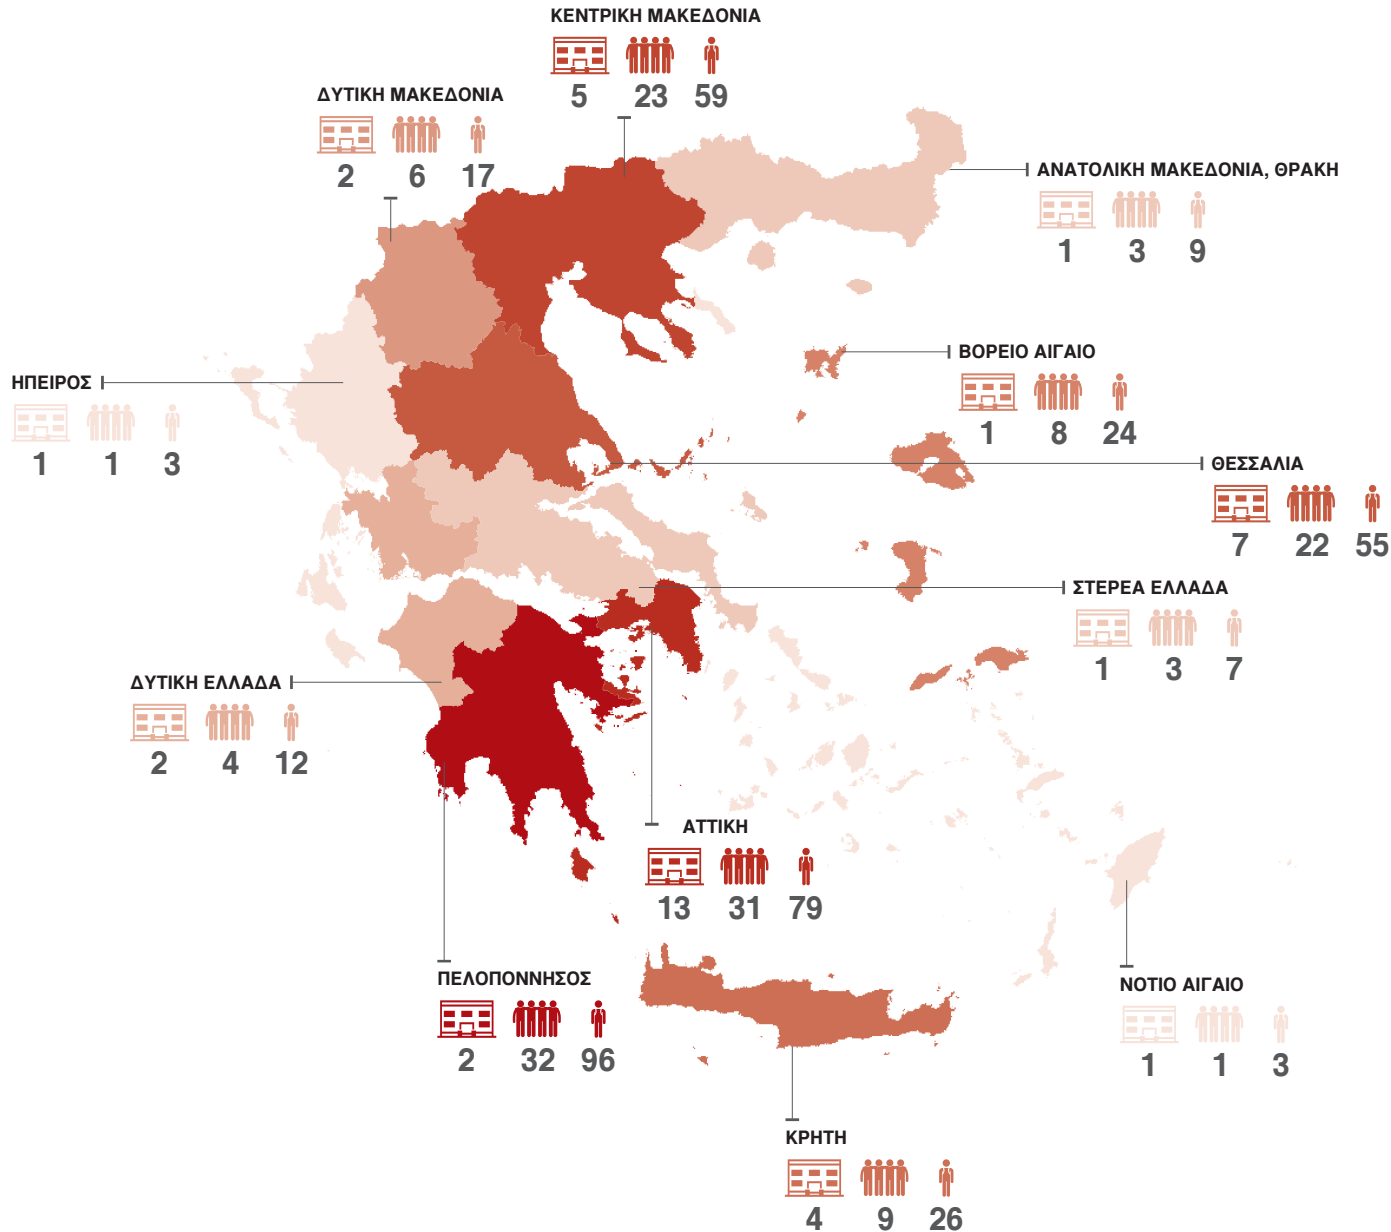

ΓΥΜΝΑΣΙΑ

Συμμετοχή στον Πανελλήνιο Διαγωνισμό Στατιστικής κατά Περιφέρεια, 2018

ΣΥΝΟΛΟ

40

Σχολικές μονάδες

143

Ομάδες

390

Μαθητές

ΑΝΑΤΟΛΙΚΗ ΜΑΚΕΔΟΝΙΑ, ΘΡΑΚΗ

Ξάνθη	1	3	9

ΚΕΝΤΡΙΚΗ ΜΑΚΕΔΟΝΙΑ

Ημαθία	1	1	3
Θεσσαλονίκη	2	17	41
Χαλκιδική	1	4	12
Σέρρες	1	1	3

ΔΥΤΙΚΗ ΜΑΚΕΔΟΝΙΑ

Καστοριά	1	2	6
Φλώρινα	1	4	11

ΗΠΕΙΡΟΣ

Ιωάννινα	1	1	3

ΘΕΣΣΑΛΙΑ

Λάρισα	3	8	19
Μαγνησία	3	12	32
Σποράδες	1	2	4

ΣΤΕΡΕΑ ΕΛΛΑΔΑ

Φωκίδα	1	3	7

ΔΥΤΙΚΗ ΕΛΛΑΔΑ

Αχαΐα	2	4	12

ΠΕΛΟΠΟΝΝΗΣΟΣ

Αργολίδα	1	25	75
Μεσσηνία	1	7	21

ΑΤΤΙΚΗ

Αττική	13	31	79

ΒΟΡΕΙΟ ΑΙΓΑΙΟ

Σάμος	1	8	24

ΝΟΤΙΟ ΑΙΓΑΙΟ

Ρόδος	1	1	3

ΚΡΗΤΗ

Λασιθί	1	3	8
Ρέθυμνο	1	2	6
Χανιά	2	4	12