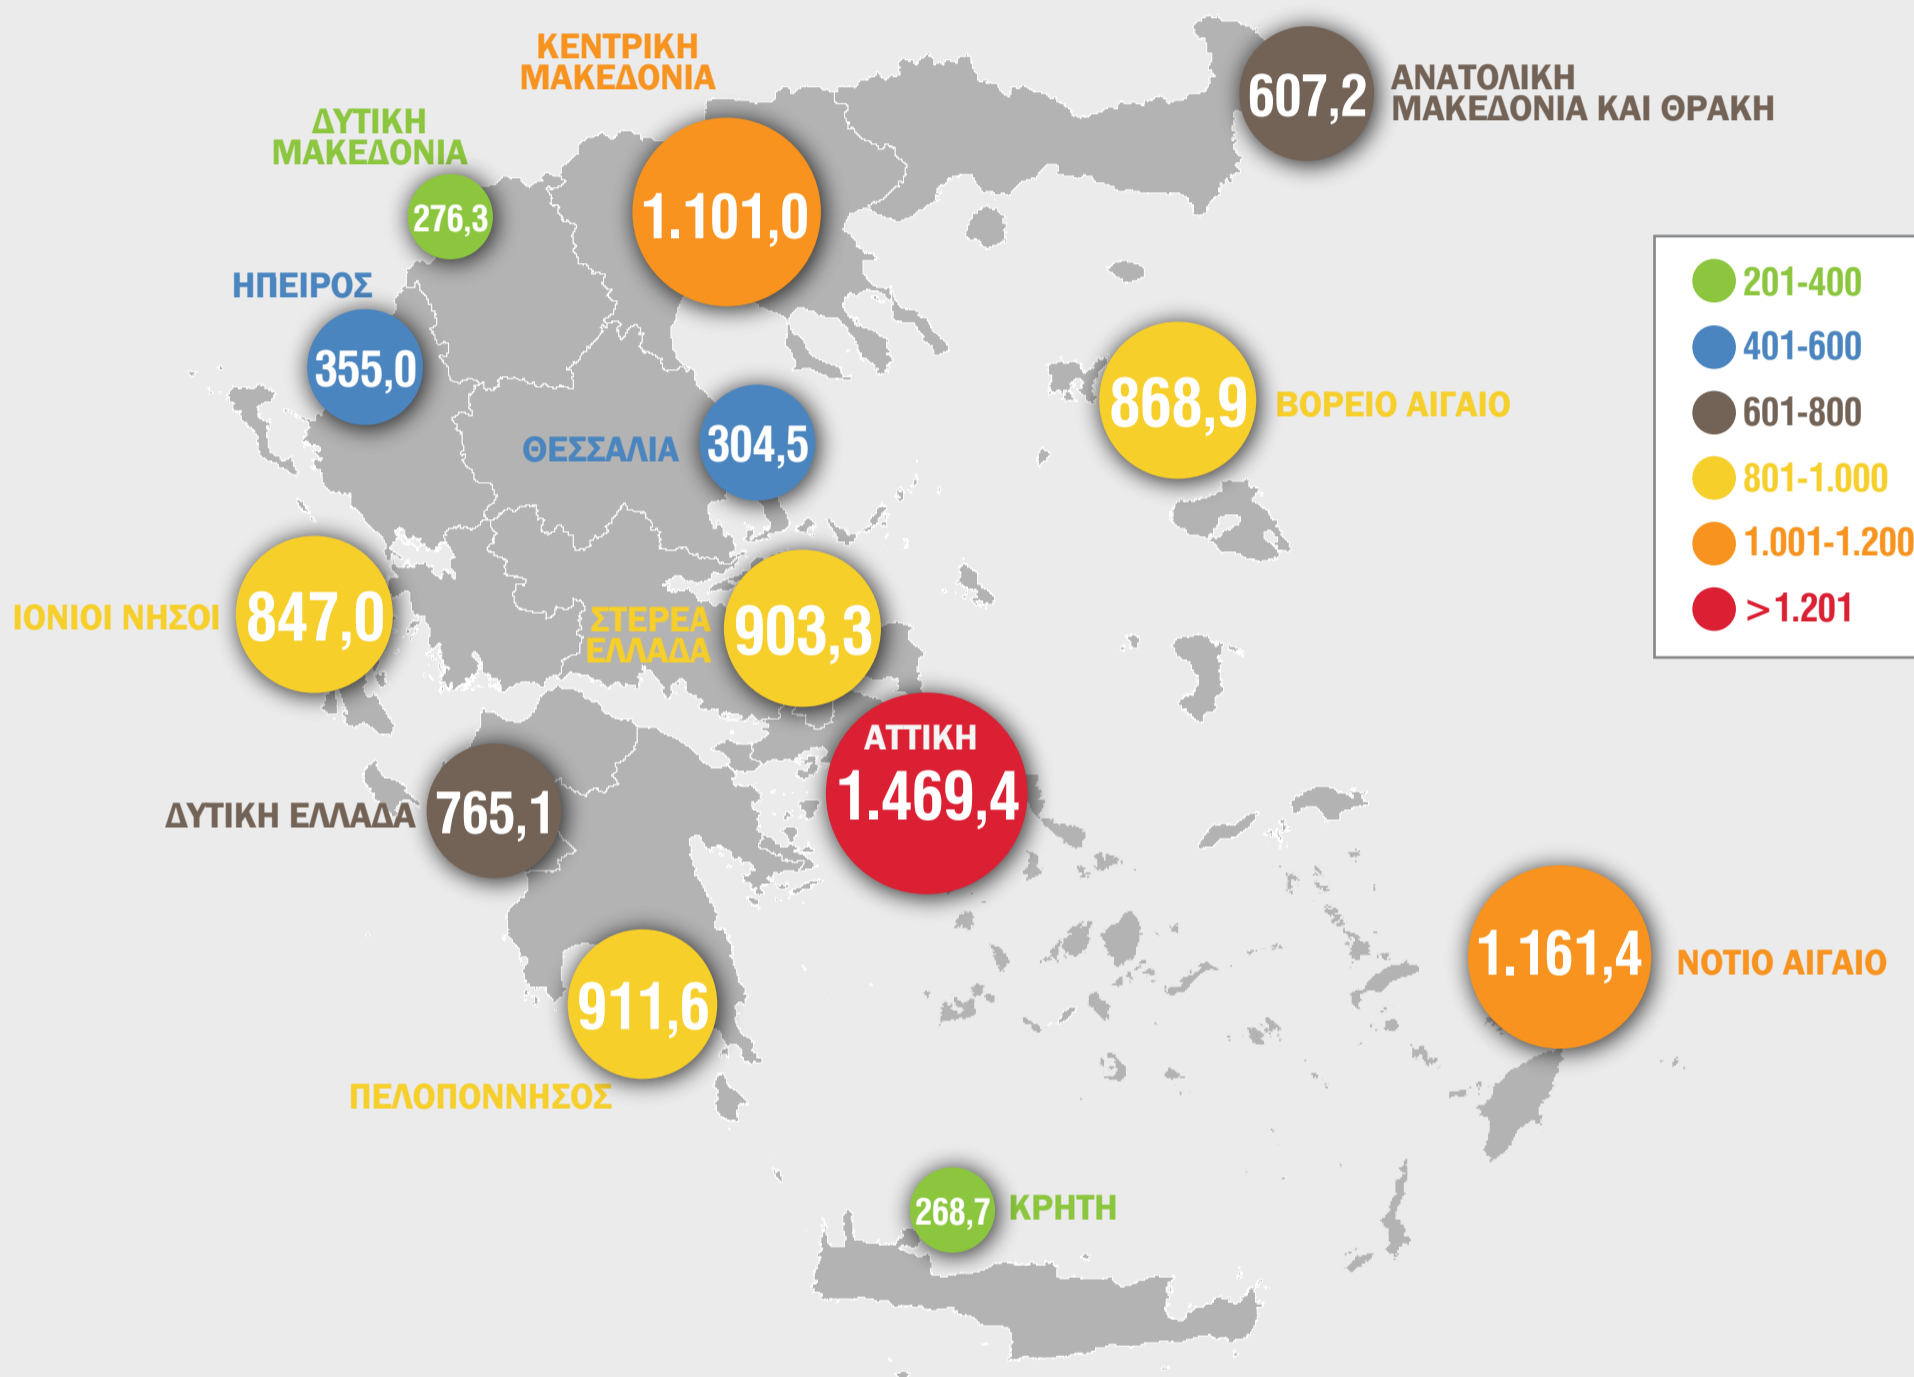

# ΟΔΙΚΑ ΤΡΟΧΑΙΑ ΑΤΥΧΗΜΑΤΑ, 2017

**10.848**  
ΑΤΥΧΗΜΑΤΑ

2017/2016

-4,2%

**13.271**  
ΤΡΑΥΜΑΤΙΕΣ

2017/2016

-4,0%

**731**  
ΝΕΚΡΟΙ

## ΑΤΥΧΗΜΑΤΑ

ΑΝΑ 1.000.000 ΚΑΤΟΙΚΟΥΣ