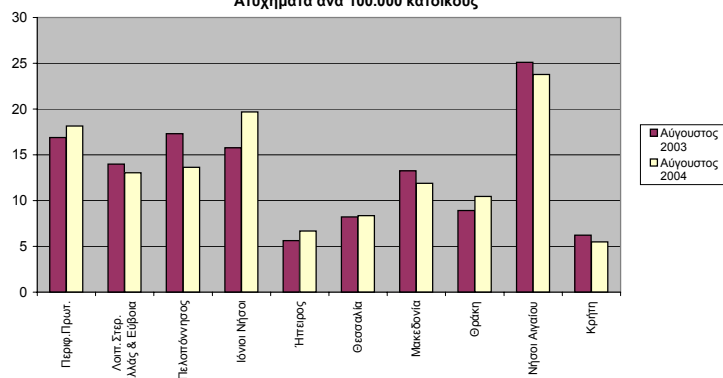

Πίνακας 1. Συνέχεια

Γεωγραφικό διαμέρισμα και νομός	Πληθυσμός	Αύγουστος 2003		Αύγουστος 2004		Αύγουστος 2003		Αύγουστος 2004		Αύγουστος 2003		Αύγουστος 2004		Αύγουστος 2003		Αύγουστος 2004	
		Ατυχήματα	Ατυχήματα ανά 100.000 κατοίκους	Ατυχήματα	Ατυχήματα ανά 100.000 κατοίκους	Νεκροί	Νεκροί ανά 100.000 κατοίκους	Νεκροί	Νεκροί ανά 100.000 κατοίκους	Βαριά τραυματίες	Βαριά τραυματίες ανά 100.000 κατοίκους	Βαριά τραυματίες	Βαριά τραυματίες ανά 100.000 κατοίκους	Ελαφρά τραυματίες	Ελαφρά τραυματίες ανά 100.000 κατοίκους	Ελαφρά τραυματίες	Ελαφρά τραυματίες ανά 100.000 κατοίκους
Σύνολο Ελλάδος	10.521.669	1.496	14	1.451	14	164	2	165	2	287	3	295	3	1.725	16	1.663	16
Περιφ.Πρωτ.	2.873.317	485	17	521	18	20	1	21	1	53	2	37	1	558	19	613	21
Λοιπ.Στερ. Ελλάς & Εύβοια	1.473.659	206	14	192	13	29	2	35	2	63	4	44	3	269	18	227	15
Πελοπόννησος	1.172.588	203	17	160	14	19	2	27	2	32	3	48	4	232	20	180	15
Ιόνιοι Νήσοι	203.142	32	16	40	20	3	1	3	1	1	0	8	4	44	22	48	24
Ήπειρος	373.420	21	6	25	7	13	3	7	2	2	1	14	4	34	9	21	6
Θεσσαλία	742.947	61	8	62	8	10	1	17	2	19	3	20	3	58	8	58	8
Μακεδονία	2.339.425	310	13	278	12	42	2	29	1	53	2	58	2	354	15	342	15
Θράκη	325.162	29	9	34	10	2	1	3	1	11	3	12	4	34	10	50	15
Νήσοι Αιγαίου	454.345	114	25	108	24	17	4	11	2	40	9	44	10	115	25	92	20
Κρήτη	563.664	35	6	31	5	9	2	12	2	13	2	10	2	27	5	32	6

Ατυχήματα ανά 100.000 κατοίκους