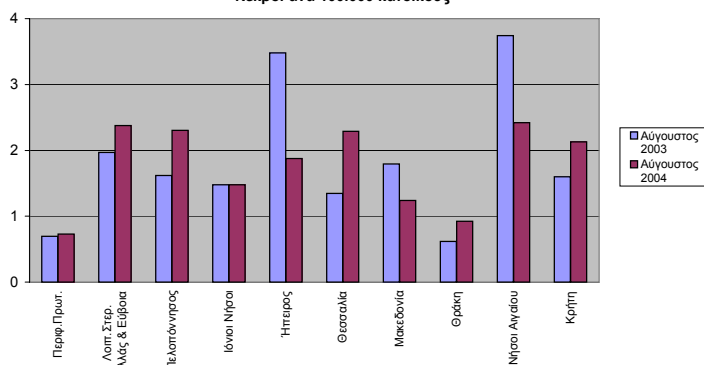

Νεκροί ανά 100.000 κατοίκους