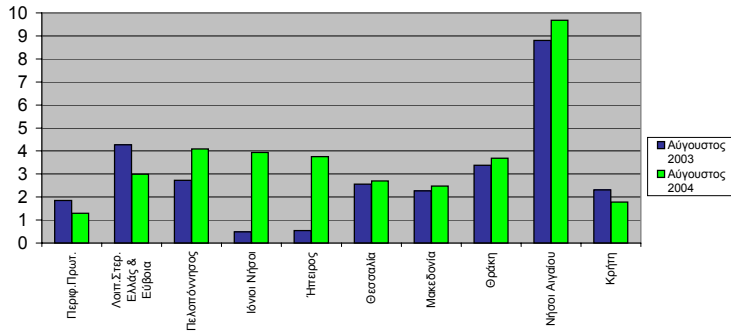

Βαριά τραυματίες ανά 100.000 κατοίκους