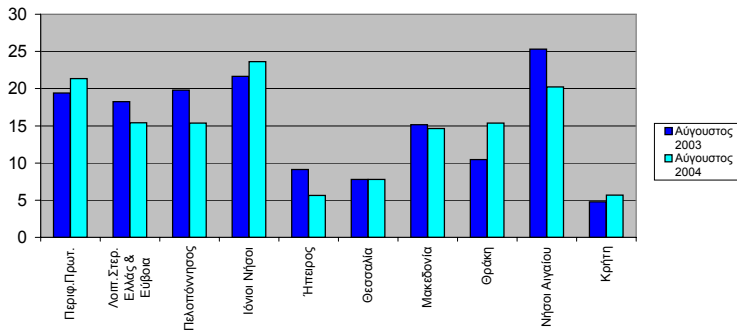

Κατά την περίοδο **Ιανουαρίου-Αυγούστου** των τριών τελευταίων ετών, τα οδικά τροχαία ατυχήματα, καθώς και οι θάνατοι και οι τραυματισμοί ατόμων σε αυτά, ήταν:

Χρονική Περίοδος	Ατυχήματα	Θάνατοι	Τραυματισμοί		
			Σύνολο	Βαριά	Ελαφρά
Ιανουάριος-Αύγουστος 2004	10.192	1.076	13.052	1.573	11.479
Ιανουάριος-Αύγουστος 2003	10.443	1.079	13.671	1.608	12.063
Ιανουάριος-Αύγουστος 2002	11.437	1.124	15.360	1.805	13.555

Ατυχήματα ανά 100.000 κατοίκους

Νεκροί ανά 100.000 κατοίκους

Βαριά τραυματίες ανά 100.000 κατοίκους

Ελαφρά τραυματίες ανά 100.000 κατοίκους

Αρμόδιος: Β. Παράσχου
Τηλέφωνο: 210 4852771