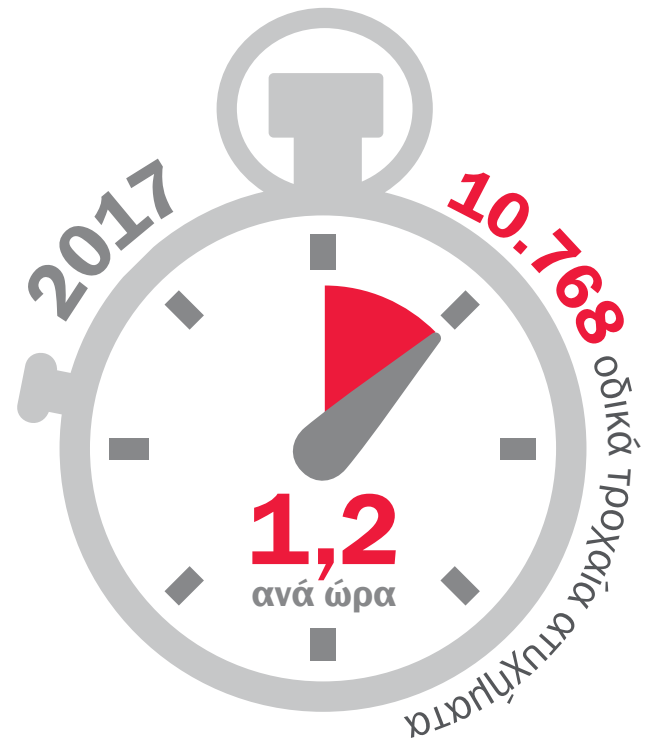

ΟΔΙΚΑ ΤΡΟΧΑΙΑ ΑΤΥΧΗΜΑΤΑ, 2017*

-56%

-65%

ΤΡΟΧΑΙΑ ΑΤΥΧΗΜΑΤΑ ΚΑΙ ΝΕΚΡΟΙ

ΤΡΟΧΑΙΑ ΑΤΥΧΗΜΑΤΑ ΝΕΚΡΟΙ ΚΑΙ ΤΡΑΥΜΑΤΙΕΣ ΑΝΑ ΠΕΡΙΦΕΡΕΙΑ, 2017

* προσωρινά στοιχεία