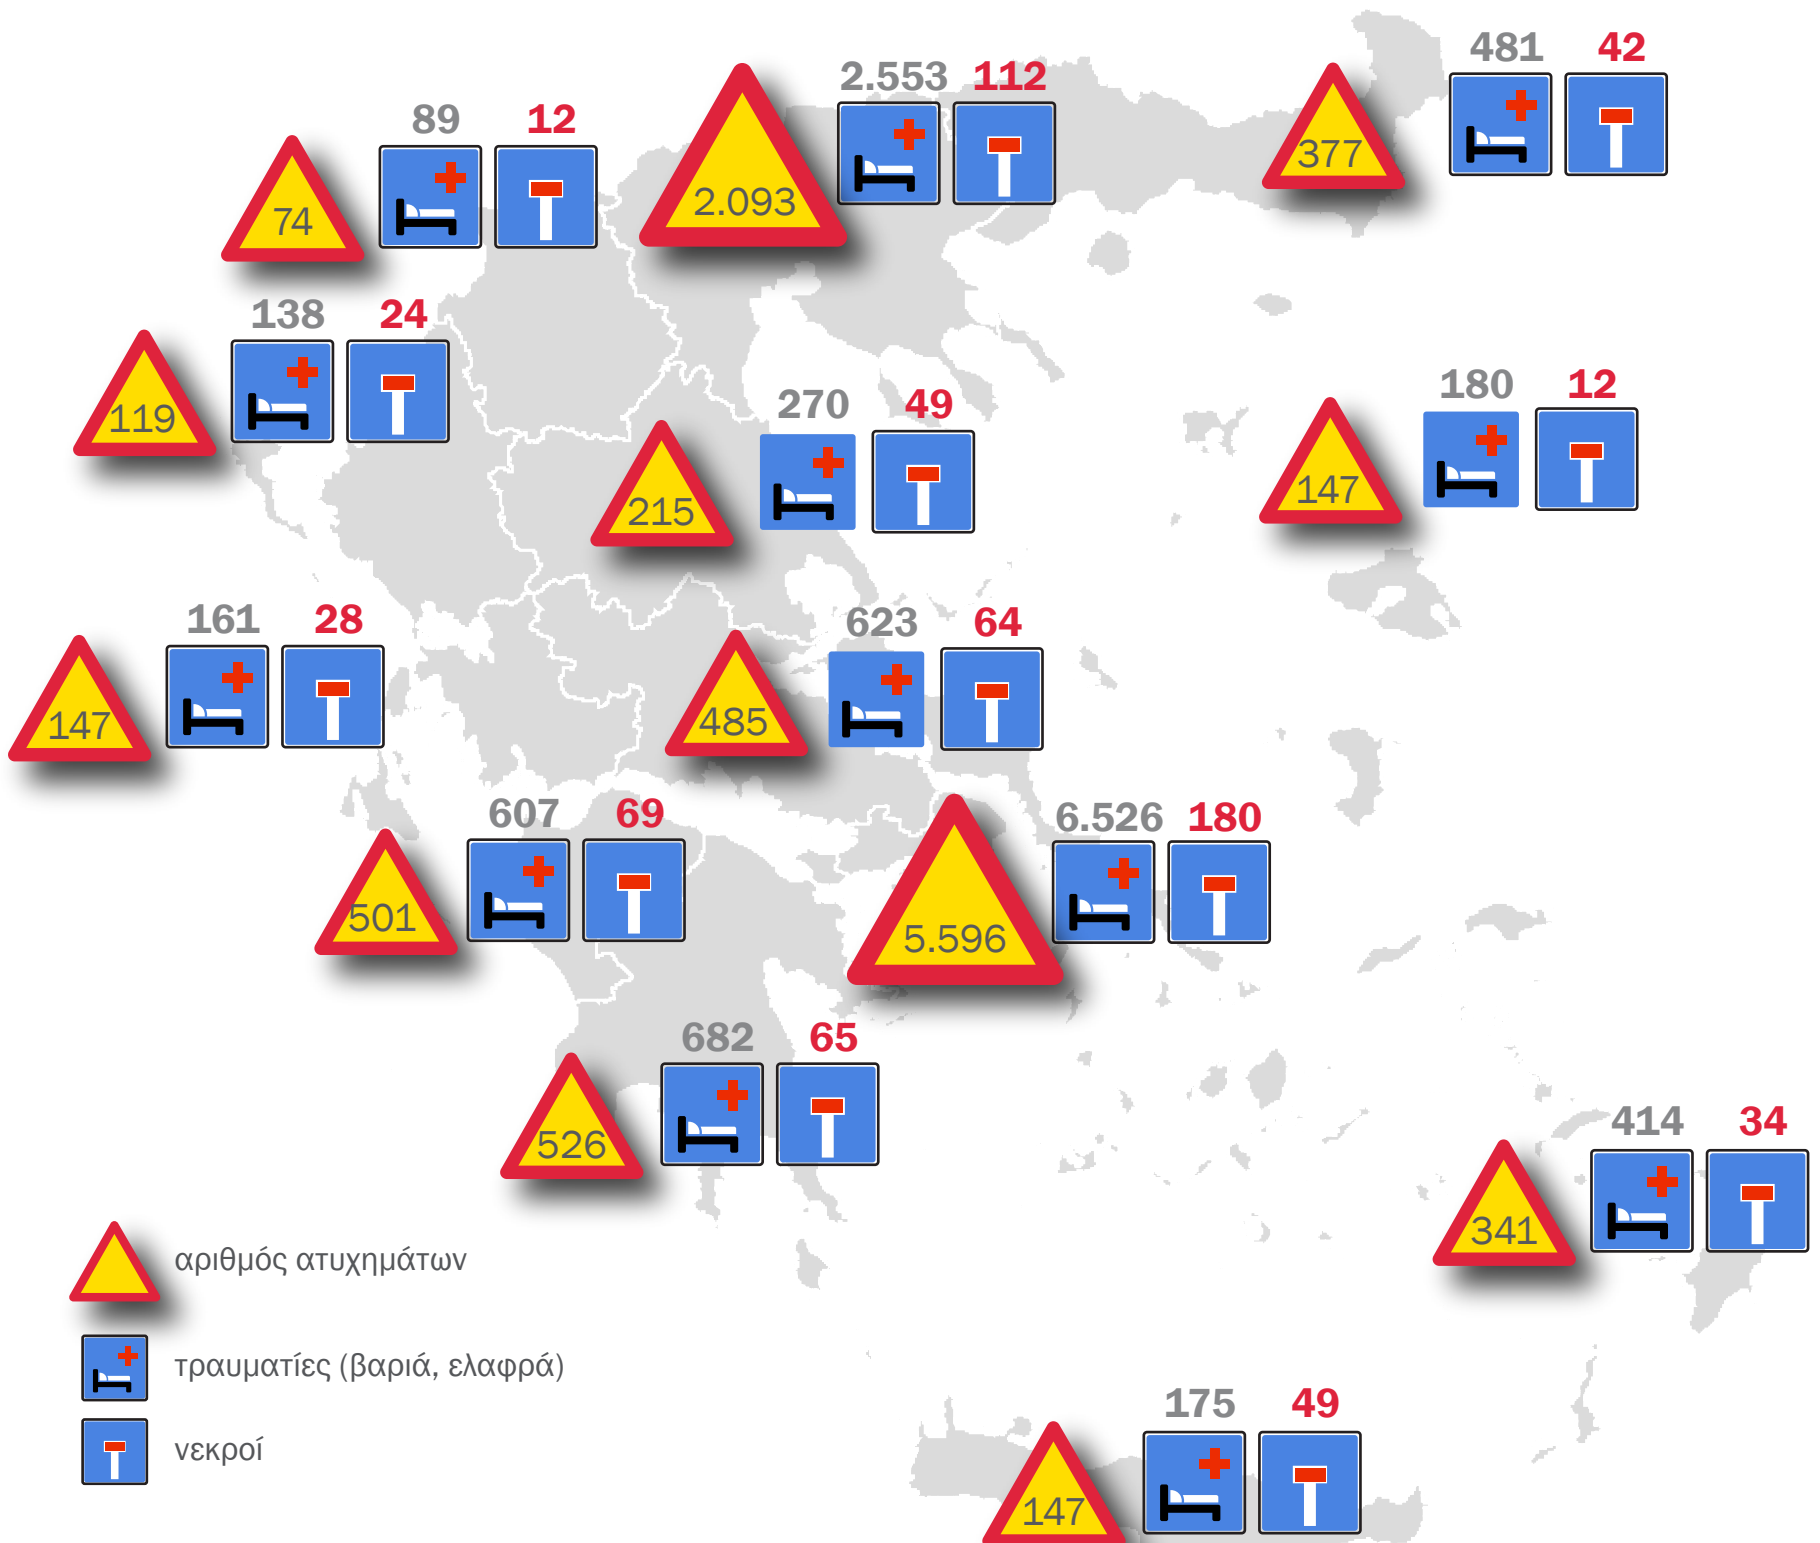

ΟΔΙΚΑ ΤΡΟΧΑΙΑ ΑΤΥΧΗΜΑΤΑ, 2017*

-56%

-65%

ΤΡΟΧΑΙΑ ΑΤΥΧΗΜΑΤΑ ΚΑΙ ΝΕΚΡΟΙ

ΤΡΟΧΑΙΑ ΑΤΥΧΗΜΑΤΑ ΝΕΚΡΟΙ ΚΑΙ ΤΡΑΥΜΑΤΙΕΣ ΑΝΑ ΠΕΡΙΦΕΡΕΙΑ, 2017

* προσωρινά στοιχεία