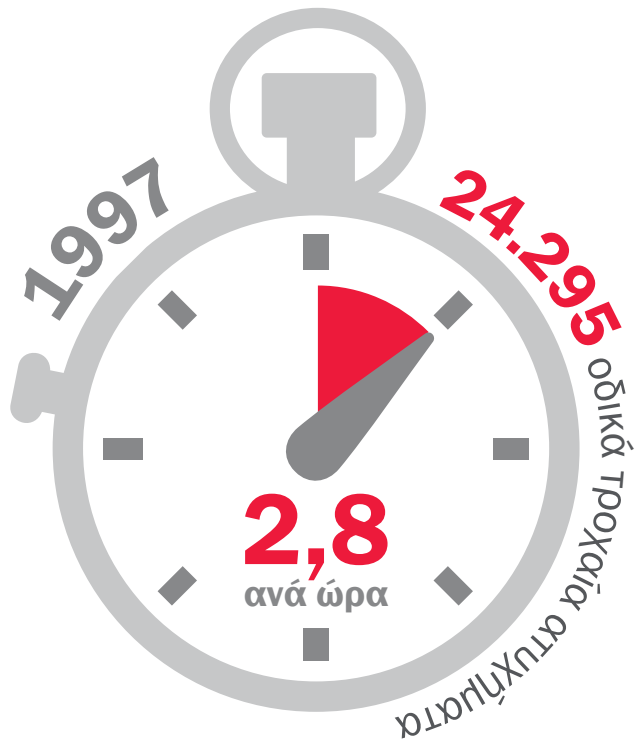

ΟΔΙΚΑ ΤΡΟΧΑΙΑ ΑΤΥΧΗΜΑΤΑ, 2017*

-56%

-65%

ΤΡΟΧΑΙΑ ΑΤΥΧΗΜΑΤΑ ΚΑΙ ΝΕΚΡΟΙ

ΤΡΟΧΑΙΑ ΑΤΥΧΗΜΑΤΑ ΝΕΚΡΟΙ ΚΑΙ ΤΡΑΥΜΑΤΙΕΣ ΑΝΑ ΠΕΡΙΦΕΡΕΙΑ, 2017

* προσωρινά στοιχεία