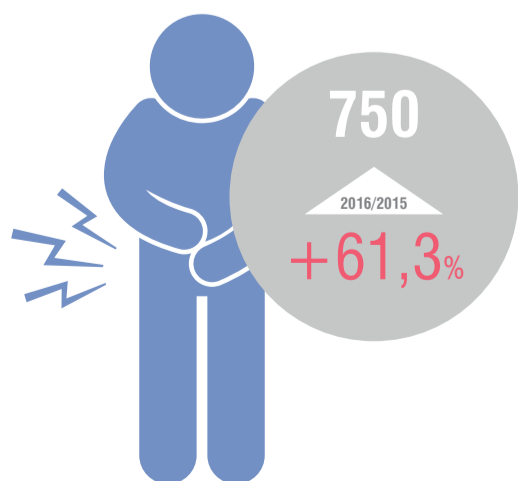

ΚΡΟΥΣΜΑΤΑ ΛΟΙΜΩΔΩΝ ΝΟΣΩΝ

ΓΙΑ ΤΟ ΈΤΟΣ 2016

ΚΑΤΑ ΠΕΡΙΦΕΡΕΙΑ

Περιφέρεια	2015	2016
ΑΝΑΤΟΛΙΚΗ ΜΑΚΕΔΟΝΙΑ ΚΑΙ ΘΡΑΚΗ	155	132
ΚΕΝΤΡΙΚΗ ΜΑΚΕΔΟΝΙΑ	259	434
ΔΥΤΙΚΗ ΜΑΚΕΔΟΝΙΑ	42	52
ΘΕΣΣΑΛΙΑ	206	204
ΗΠΕΙΡΟΣ	64	156
ΙΟΝΙΑ ΝΗΣΙΑ	69	63
ΔΥΤΙΚΗ ΕΛΛΑΔΑ	158	212
ΣΤΕΡΕΑ ΕΛΛΑΔΑ	147	259
ΠΕΛΟΠΟΝΝΗΣΟΣ	133	204
ΑΤΤΙΚΗ	1.856	2.632
ΒΟΡΕΙΟ ΑΙΓΑΙΟ	57	74
ΝΟΤΙΟ ΑΙΓΑΙΟ	62	63
ΚΡΗΤΗ	133	166
ΜΗ ΔΗΛΩΘΕΙΣΑ	80	129

ΜΗΔΕΝΙΚΑ ΚΡΟΥΣΜΑΤΑ 2015 - 2016

ΓΡΙΠΗ

ΜΗΝΙΓΓΙΤΙΔΑ ΙΟΓΕΝΗΣ

ΣΑΛΜΟΝΕΛΩΣΗ

ΦΥΜΑΤΙΩΣΗ

ΕΛΟΝΟΣΙΑ