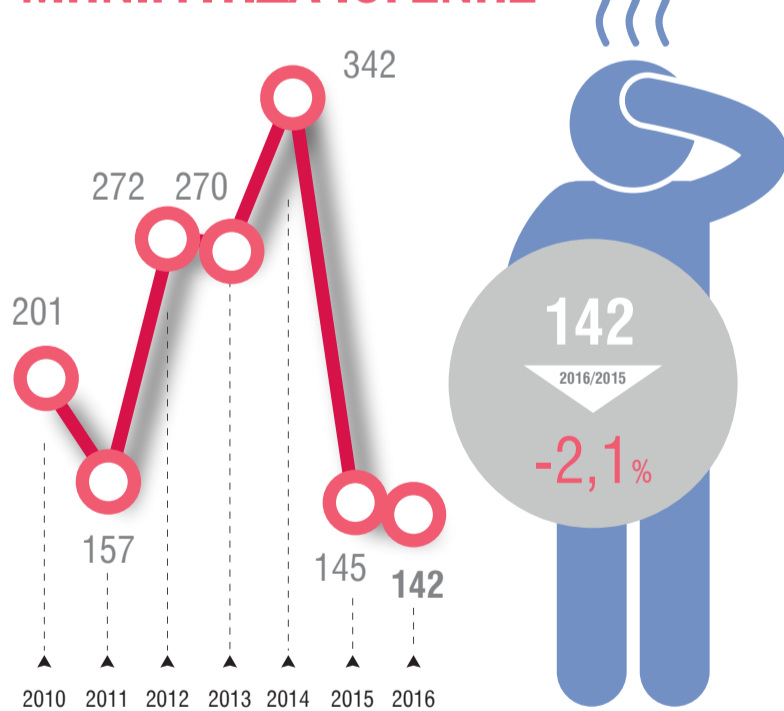

ΚΡΟΥΣΜΑΤΑ ΛΟΙΜΩΔΩΝ ΝΟΣΩΝ

ΓΙΑ ΤΟ ΈΤΟΣ 2016

ΚΑΤΑ ΠΕΡΙΦΕΡΕΙΑ

Περιφέρεια	2015	2016
ΑΝΑΤΟΛΙΚΗ ΜΑΚΕΔΟΝΙΑ ΚΑΙ ΘΡΑΚΗ	155	132
ΚΕΝΤΡΙΚΗ ΜΑΚΕΔΟΝΙΑ	259	434
ΔΥΤΙΚΗ ΜΑΚΕΔΟΝΙΑ	42	52
ΘΕΣΣΑΛΙΑ	206	204
ΗΠΕΙΡΟΣ	64	156
ΙΟΝΙΑ ΝΗΣΙΑ	69	63
ΔΥΤΙΚΗ ΕΛΛΑΔΑ	158	212
ΣΤΕΡΕΑ ΕΛΛΑΔΑ	147	259
ΠΕΛΟΠΟΝΝΗΣΟΣ	133	204
ΑΤΤΙΚΗ	1.856	2.632
ΒΟΡΕΙΟ ΑΙΓΑΙΟ	57	74
ΝΟΤΙΟ ΑΙΓΑΙΟ	62	63
ΚΡΗΤΗ	133	166
ΜΗ ΔΗΛΩΘΕΙΣΑ	80	129

ΜΗΔΕΝΙΚΑ ΚΡΟΥΣΜΑΤΑ 2015 - 2016

ΓΡΙΠΗ

ΜΗΝΙΓΓΙΤΙΔΑ ΙΟΓΕΝΗΣ

ΣΑΛΜΟΝΕΛΩΣΗ

ΦΥΜΑΤΙΩΣΗ

ΕΛΟΝΟΣΙΑ