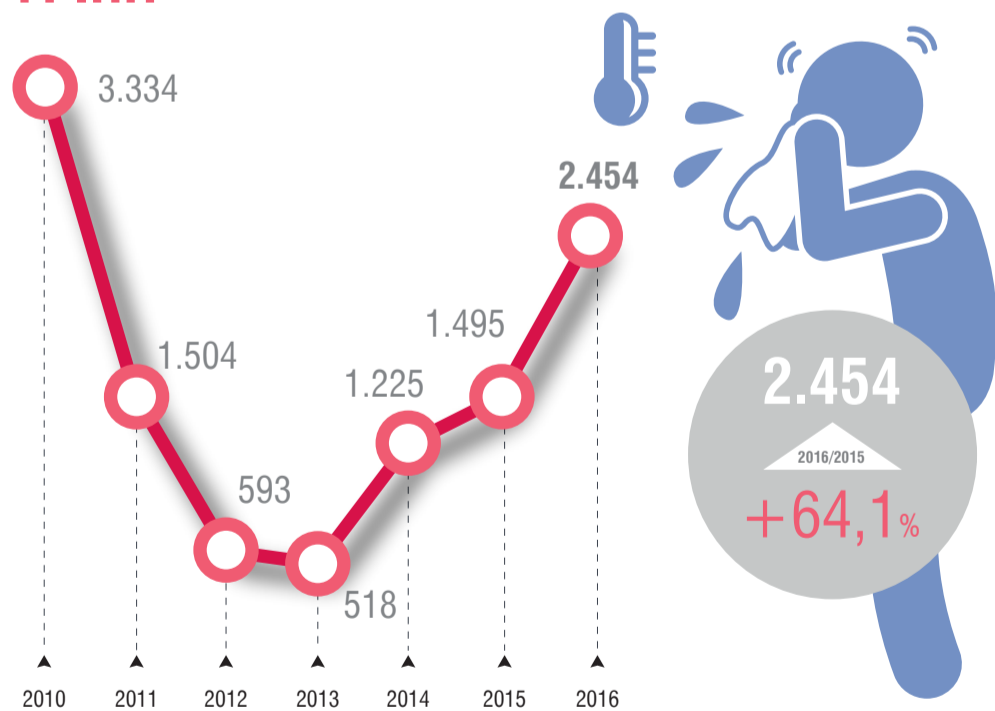

ΚΡΟΥΣΜΑΤΑ ΛΟΙΜΩΔΩΝ ΝΟΣΩΝ

ΓΙΑ ΤΟ ΈΤΟΣ 2016

ΚΑΤΑ ΠΕΡΙΦΕΡΕΙΑ

Περιφέρεια	2015	2016
ΑΝΑΤΟΛΙΚΗ ΜΑΚΕΔΟΝΙΑ ΚΑΙ ΘΡΑΚΗ	155	132
ΚΕΝΤΡΙΚΗ ΜΑΚΕΔΟΝΙΑ	259	434
ΔΥΤΙΚΗ ΜΑΚΕΔΟΝΙΑ	42	52
ΘΕΣΣΑΛΙΑ	206	204
ΗΠΕΙΡΟΣ	64	156
ΙΟΝΙΑ ΝΗΣΙΑ	69	63
ΔΥΤΙΚΗ ΕΛΛΑΔΑ	158	212
ΣΤΕΡΕΑ ΕΛΛΑΔΑ	147	259
ΠΕΛΟΠΟΝΝΗΣΟΣ	133	204
ΑΤΤΙΚΗ	1.856	2.632
ΒΟΡΕΙΟ ΑΙΓΑΙΟ	57	74
ΝΟΤΙΟ ΑΙΓΑΙΟ	62	63
ΚΡΗΤΗ	133	166
ΜΗ ΔΗΛΩΘΕΙΣΑ	80	129

ΜΗΔΕΝΙΚΑ ΚΡΟΥΣΜΑΤΑ 2015 - 2016

ΓΡΙΠΗ

ΜΗΝΙΓΓΙΤΙΔΑ ΙΟΓΕΝΗΣ

ΣΑΛΜΟΝΕΛΩΣΗ

ΦΥΜΑΤΙΩΣΗ

ΕΛΟΝΟΣΙΑ