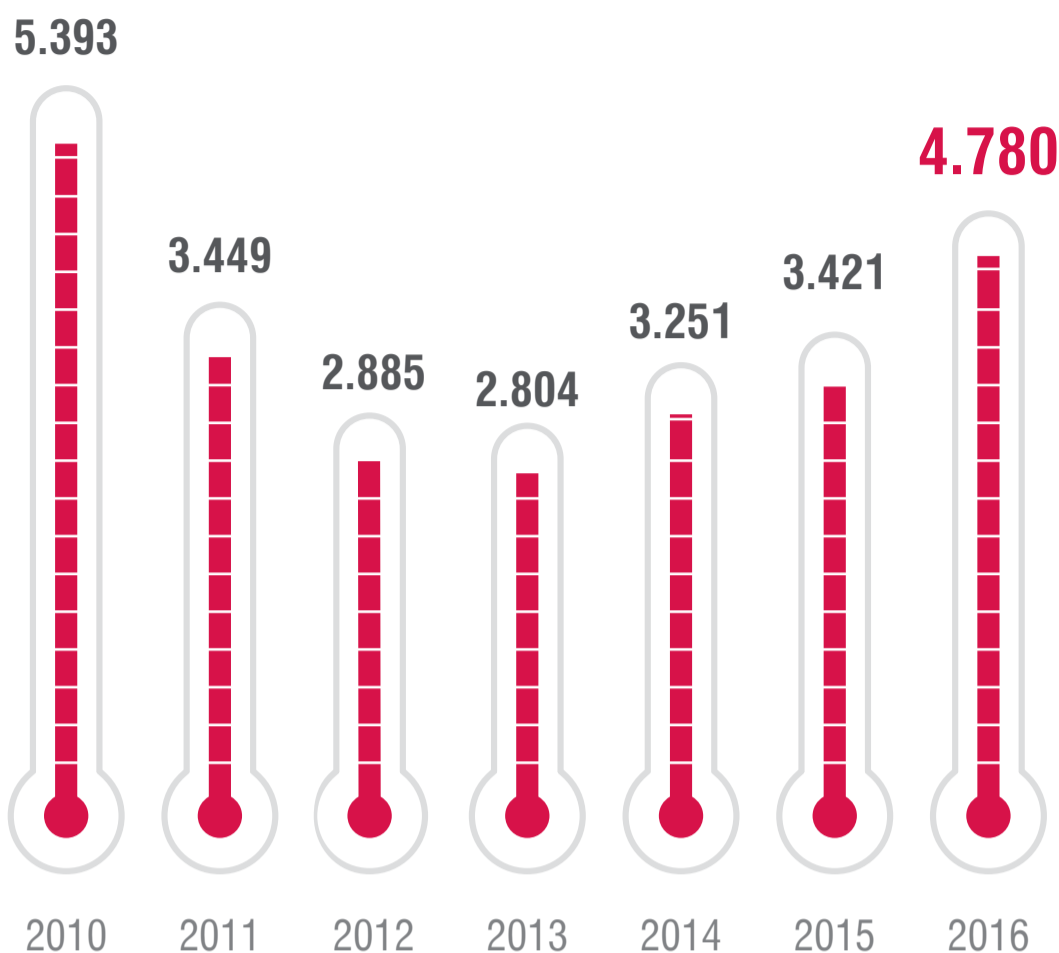

ΚΡΟΥΣΜΑΤΑ ΛΟΙΜΩΔΩΝ ΝΟΣΩΝ

ΓΙΑ ΤΟ ΈΤΟΣ 2016

ΚΑΤΑ ΠΕΡΙΦΕΡΕΙΑ

Περιφέρεια	2015	2016
ΑΝΑΤΟΛΙΚΗ ΜΑΚΕΔΟΝΙΑ ΚΑΙ ΘΡΑΚΗ	155	132
ΚΕΝΤΡΙΚΗ ΜΑΚΕΔΟΝΙΑ	259	434
ΔΥΤΙΚΗ ΜΑΚΕΔΟΝΙΑ	42	52
ΘΕΣΣΑΛΙΑ	206	204
ΗΠΕΙΡΟΣ	64	156
ΙΟΝΙΑ ΝΗΣΙΑ	69	63
ΔΥΤΙΚΗ ΕΛΛΑΔΑ	158	212
ΣΤΕΡΕΑ ΕΛΛΑΔΑ	147	259
ΠΕΛΟΠΟΝΝΗΣΟΣ	133	204
ΑΤΤΙΚΗ	1.856	2.632
ΒΟΡΕΙΟ ΑΙΓΑΙΟ	57	74
ΝΟΤΙΟ ΑΙΓΑΙΟ	62	63
ΚΡΗΤΗ	133	166
ΜΗ ΔΗΛΩΘΕΙΣΑ	80	129

ΜΗΔΕΝΙΚΑ ΚΡΟΥΣΜΑΤΑ 2015 - 2016

ΓΡΙΠΗ

ΜΗΝΙΓΓΙΤΙΔΑ ΙΟΓΕΝΗΣ

ΣΑΛΜΟΝΕΛΩΣΗ

ΦΥΜΑΤΙΩΣΗ

ΕΛΟΝΟΣΙΑ