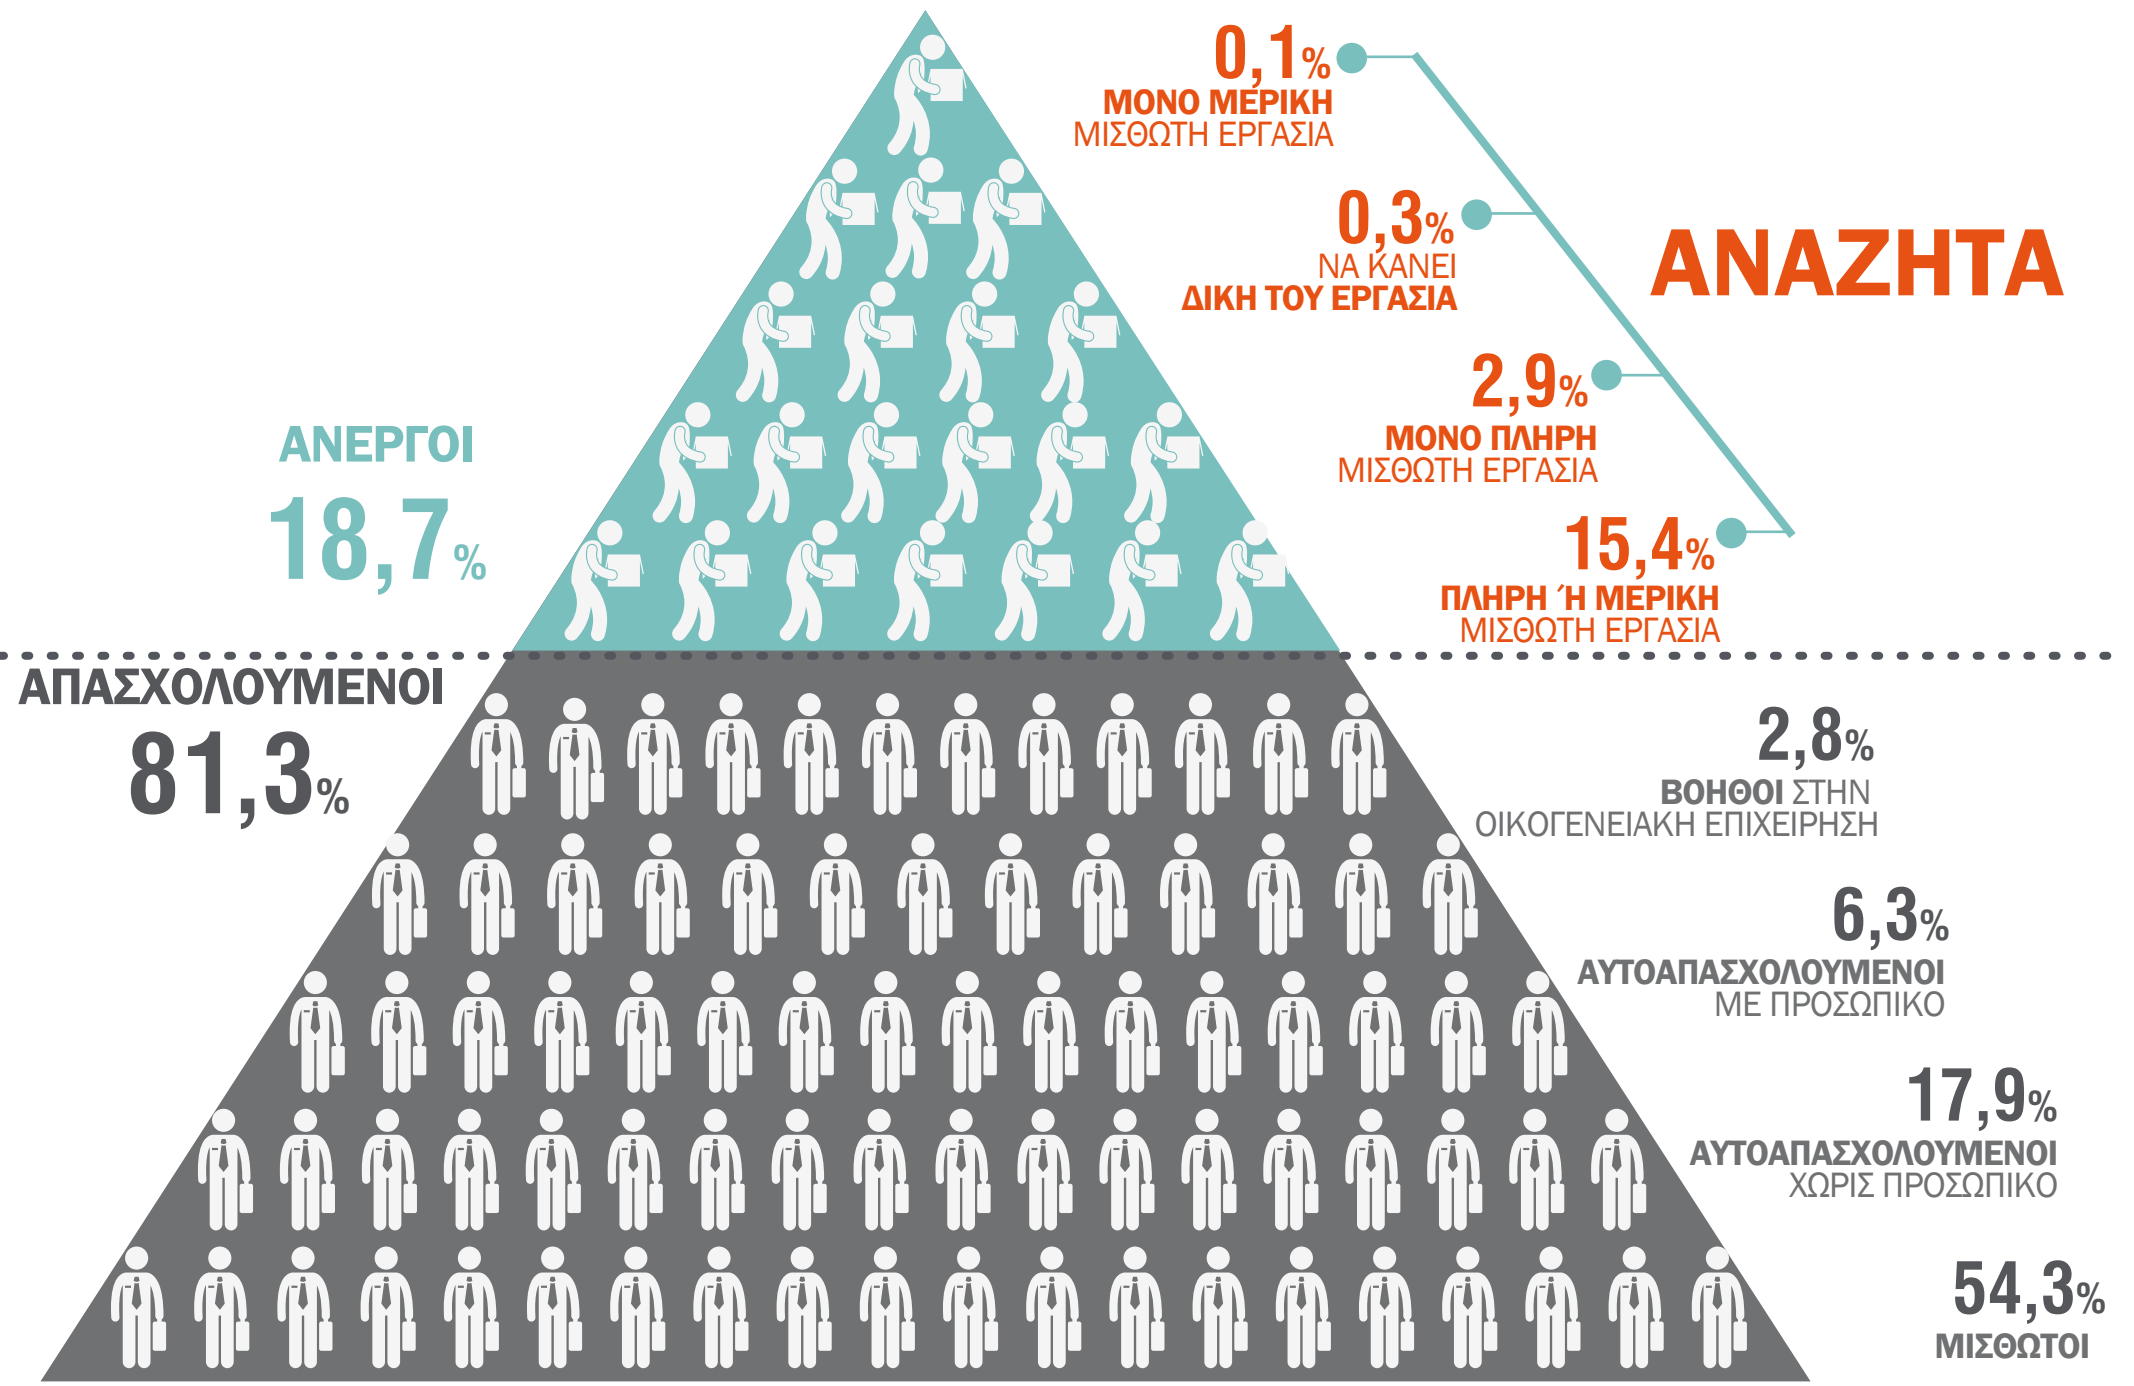

ΕΡΓΑΤΙΚΟ ΔΥΝΑΜΙΚΟ, 2018 (Δ' τρίμηνο)

ΑΝΕΡΓΟΙ

ΔΙΑΡΚΕΙΑ ΑΝΕΡΓΙΑΣ ΠΑΝΩ ΑΠΟ 24 ΜΗΝΕΣ

ΑΝΑΖΗΤΟΥΝ ΜΟΝΟ ΠΛΗΡΗ ΑΠΑΣΧΟΛΗΣΗ

ΔΕΧΟΝΤΑΙ ΜΕΡΙΚΗ ΑΠΑΣΧΟΛΗΣΗ

ΕΠΙΠΕΔΟ ΕΚΠΑΙΔΕΥΣΗΣ ΑΝΕΡΓΩΝ