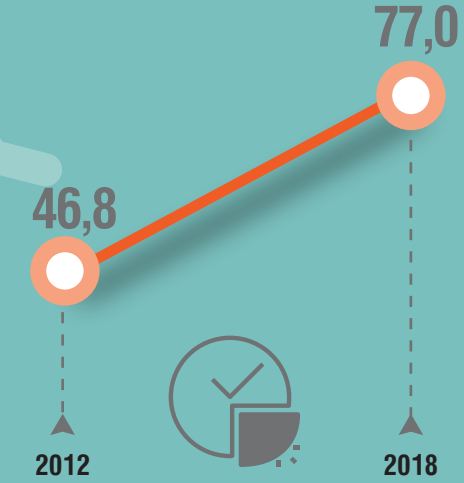

ΕΡΓΑΤΙΚΟ ΔΥΝΑΜΙΚΟ, 2018 (Δ' τρίμηνο)

ΑΝΕΡΓΟΙ

ΔΙΑΡΚΕΙΑ ΑΝΕΡΓΙΑΣ ΠΑΝΩ ΑΠΟ 24 ΜΗΝΕΣ

ΑΝΑΖΗΤΟΥΝ ΜΟΝΟ ΠΛΗΡΗ ΑΠΑΣΧΟΛΗΣΗ

ΔΕΧΟΝΤΑΙ ΜΕΡΙΚΗ ΑΠΑΣΧΟΛΗΣΗ

ΕΠΙΠΕΔΟ ΕΚΠΑΙΔΕΥΣΗΣ ΑΝΕΡΓΩΝ