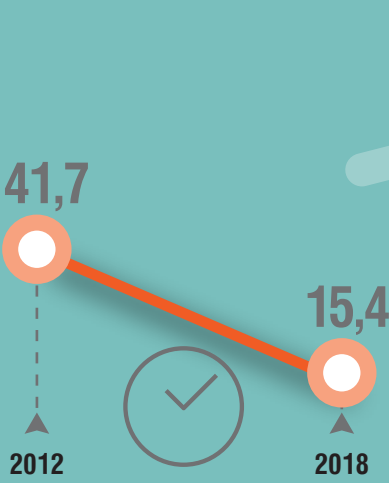

ΕΡΓΑΤΙΚΟ ΔΥΝΑΜΙΚΟ, 2018 (Δ' τρίμηνο)

ΑΝΕΡΓΟΙ

ΔΙΑΡΚΕΙΑ ΑΝΕΡΓΙΑΣ ΠΑΝΩ ΑΠΟ 24 ΜΗΝΕΣ

ΑΝΑΖΗΤΟΥΝ ΜΟΝΟ ΠΛΗΡΗ ΑΠΑΣΧΟΛΗΣΗ

ΔΕΧΟΝΤΑΙ ΜΕΡΙΚΗ ΑΠΑΣΧΟΛΗΣΗ

ΕΠΙΠΕΔΟ ΕΚΠΑΙΔΕΥΣΗΣ ΑΝΕΡΓΩΝ