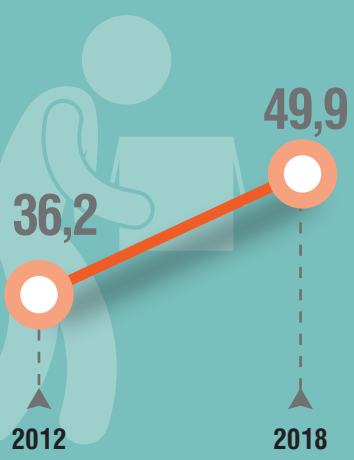

ΕΡΓΑΤΙΚΟ ΔΥΝΑΜΙΚΟ, 2018 (Δ' τρίμηνο)

ΑΝΕΡΓΟΙ

ΔΙΑΡΚΕΙΑ ΑΝΕΡΓΙΑΣ ΠΑΝΩ ΑΠΟ 24 ΜΗΝΕΣ

ΑΝΑΖΗΤΟΥΝ ΜΟΝΟ ΠΛΗΡΗ ΑΠΑΣΧΟΛΗΣΗ

ΔΕΧΟΝΤΑΙ ΜΕΡΙΚΗ ΑΠΑΣΧΟΛΗΣΗ

ΕΠΙΠΕΔΟ ΕΚΠΑΙΔΕΥΣΗΣ ΑΝΕΡΓΩΝ