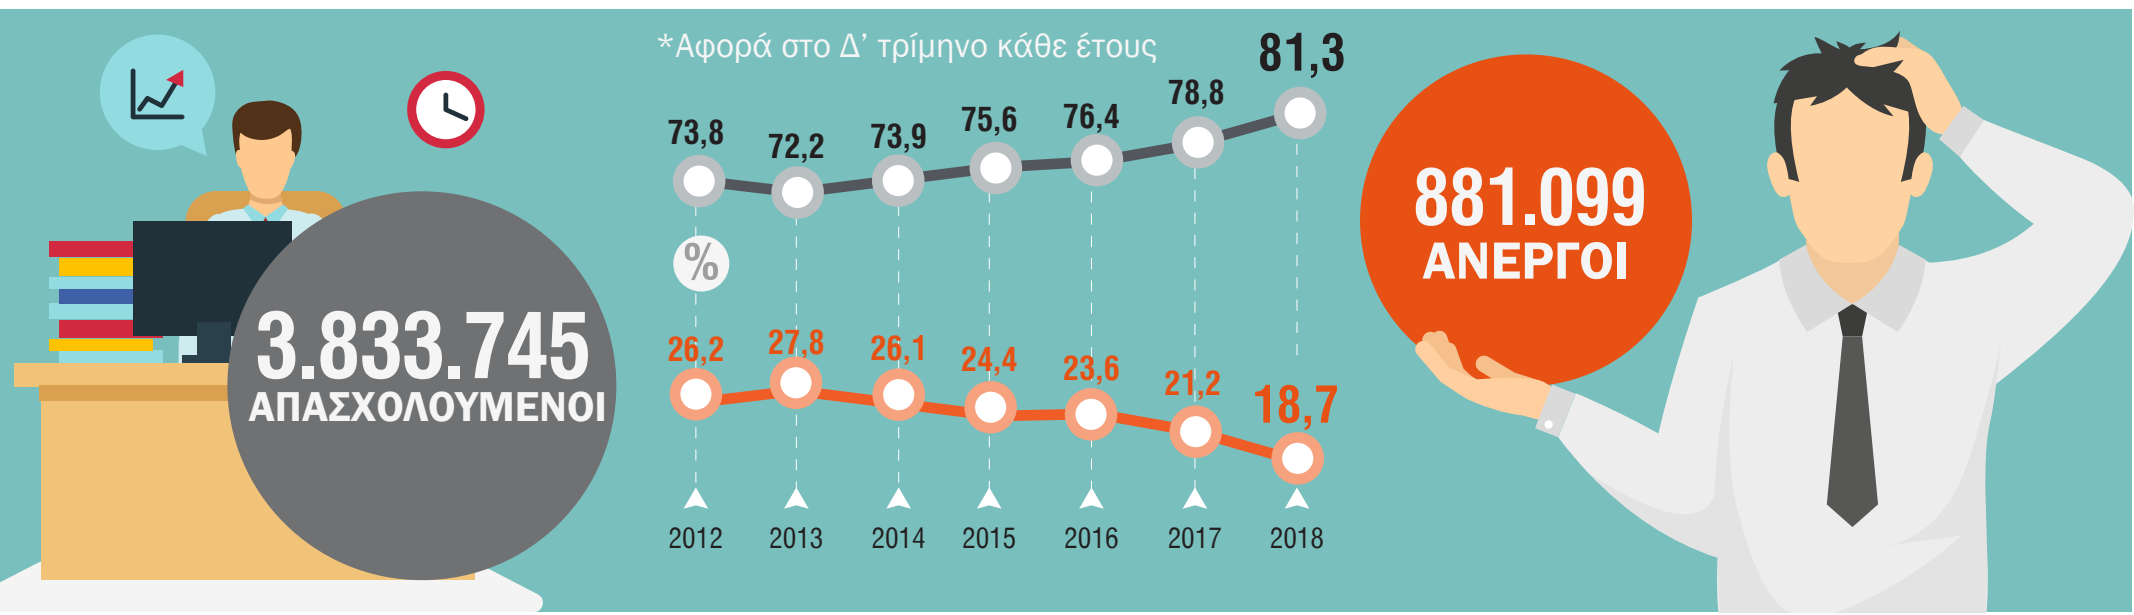

ΕΡΓΑΤΙΚΟ ΔΥΝΑΜΙΚΟ, 2018 (Δ' τρίμηνο)

ΑΝΕΡΓΟΙ

ΔΙΑΡΚΕΙΑ ΑΝΕΡΓΙΑΣ ΠΑΝΩ ΑΠΟ 24 ΜΗΝΕΣ

ΑΝΑΖΗΤΟΥΝ ΜΟΝΟ ΠΛΗΡΗ ΑΠΑΣΧΟΛΗΣΗ

ΔΕΧΟΝΤΑΙ ΜΕΡΙΚΗ ΑΠΑΣΧΟΛΗΣΗ

ΕΠΙΠΕΔΟ ΕΚΠΑΙΔΕΥΣΗΣ ΑΝΕΡΓΩΝ