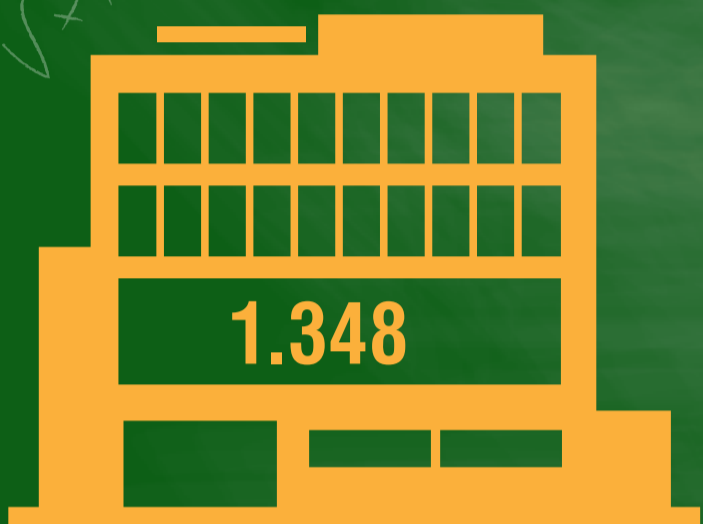

ΛΥΚΕΙΑ

1.348

23.822

115.937 + 128.449 = 244.386

ΔΙΔΑΚΤΙΚΟ ΠΡΟΣΩΠΙΚΟ

ΑΓΟΡΙΑ

ΚΟΡΙΤΣΙΑ

1.255 ΔΗΜΟΣΙΑ 93 ΙΔΙΩΤΙΚΑ

1+3=4

1 ΕΚΠΑΙΔΕΥΤΙΚΟΣ : 10,3 ΜΑΘΗΤΕΣ

* Δεν περιλαμβάνονται τα Εκκλησιαστικά Σχολεία (Γυμνάσια και Λύκεια) και τα Σχολεία Δεύτερης Ευκαιρίας.