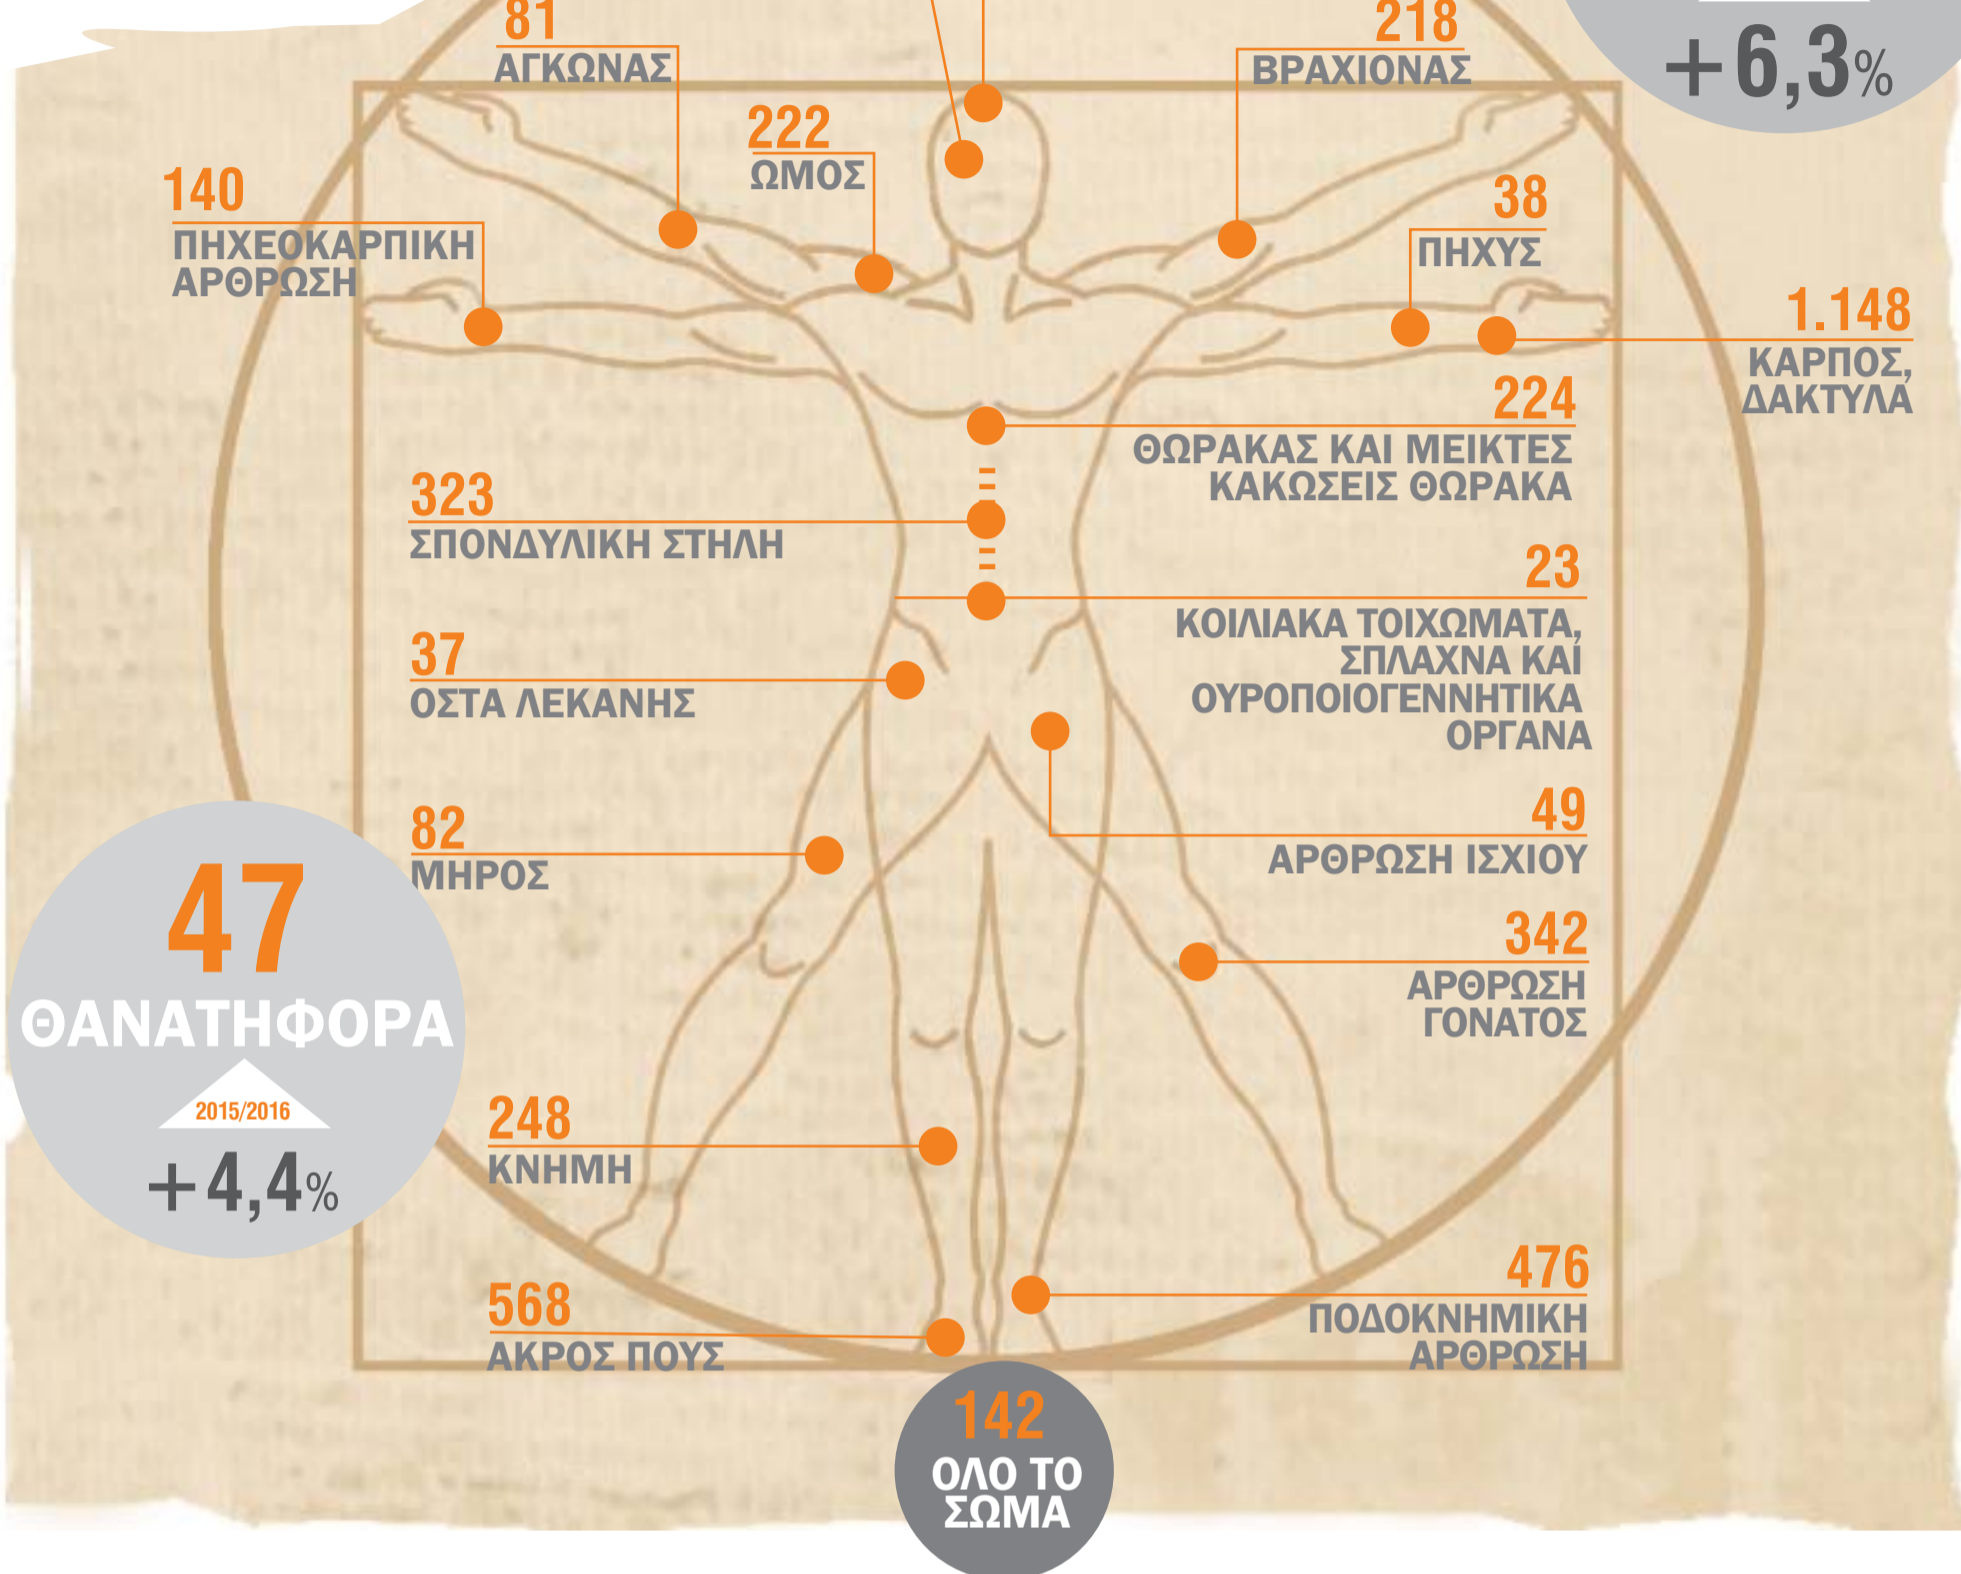

ΕΡΓΑΤΙΚΑ ΑΤΥΧΗΜΑΤΑ, 2016

ΑΤΥΧΗΜΑΤΑ ΚΑΤΑ ΗΛΙΚΙΑ

ΤΑ ΠΙΟ ΕΠΙΚΙΝΔΥΝΑ ΕΠΑΓΓΕΛΜΑΤΑ

ΑΝΕΙΔΙΚΕΥΤΟΙ ΕΡΓΑΤΕΣ

ΧΕΙΡΙΣΤΕΣ ΣΤΑΘΕΡΩΝ ΜΗΧΑΝΗΜΑΤΩΝ

ΑΤΥΧΗΜΑΤΑ ΚΑΤΑ ΕΠΑΦΗ - ΤΡΟΠΟ ΤΡΑΥΜΑΤΙΣΜΟΥ

ΠΡΟΣΚΡΟΥΣΗ ΜΕ ΣΤΑΘΕΡΟ ΑΝΤΙΚΕΙΜΕΝΟ (το θύμα κινείται)

ΠΛΗΓΜΑ ΑΠΟ ΚΙΝΟΥΜΕΝΟ ΑΝΤΙΚΕΙΜΕΝΟ