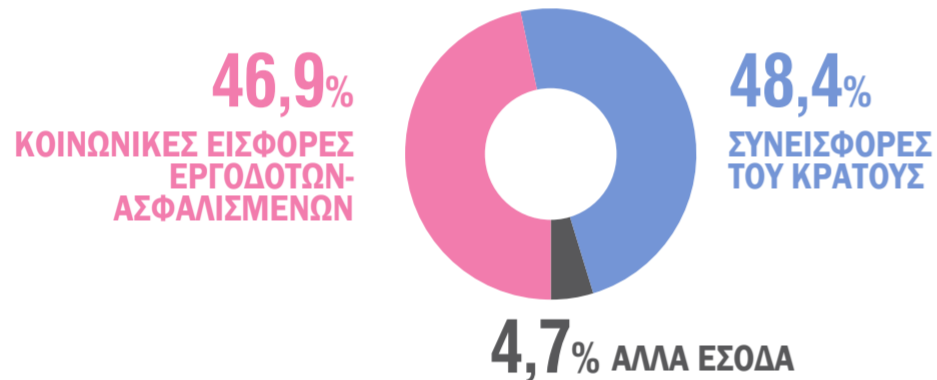

ΣΤΑΤΙΣΤΙΚΕΣ ΣΥΣΤΗΜΑΤΟΣ ΚΟΙΝΩΝΙΚΗΣ ΠΡΟΣΤΑΣΙΑΣ (ESSPROS), 2021*

ΕΣΟΔΑ ΚΟΙΝΩΝΙΚΗΣ ΠΡΟΣΤΑΣΙΑΣ

51.059
ΕΚΑΤ. ΕΥΡΩ

ΔΑΠΑΝΕΣ ΚΟΙΝΩΝΙΚΗΣ ΠΡΟΣΤΑΣΙΑΣ

48.600
ΕΚΑΤ. ΕΥΡΩ

ΔΙΚΑΙΟΥΧΟΙ ΚΥΡΙΑΣ ΣΥΝΤΑΞΗΣ

2.419.479

1.133.490
ΑΝΔΡΕΣ

1.285.989
ΓΥΝΑΙΚΕΣ

ΔΑΠΑΝΕΣ ΚΟΙΝΩΝΙΚΗΣ ΠΡΟΣΤΑΣΙΑΣ ΚΑΤΑ ΛΕΙΤΟΥΡΓΙΑ

*προσωρινά στοιχεία