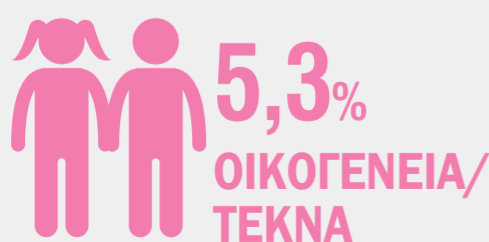

ΣΤΑΤΙΣΤΙΚΕΣ ΣΥΣΤΗΜΑΤΟΣ ΚΟΙΝΩΝΙΚΗΣ ΠΡΟΣΤΑΣΙΑΣ (ESSPROS), 2021*

ΕΣΟΔΑ ΚΟΙΝΩΝΙΚΗΣ ΠΡΟΣΤΑΣΙΑΣ

51.059
ΕΚΑΤ. ΕΥΡΩ

ΔΑΠΑΝΕΣ ΚΟΙΝΩΝΙΚΗΣ ΠΡΟΣΤΑΣΙΑΣ

48.600
ΕΚΑΤ. ΕΥΡΩ

ΔΙΚΑΙΟΥΧΟΙ ΚΥΡΙΑΣ ΣΥΝΤΑΞΗΣ

2.419.479

1.133.490
ΑΝΔΡΕΣ

1.285.989
ΓΥΝΑΙΚΕΣ

ΔΑΠΑΝΕΣ ΚΟΙΝΩΝΙΚΗΣ ΠΡΟΣΤΑΣΙΑΣ ΚΑΤΑ ΛΕΙΤΟΥΡΓΙΑ

*προσωρινά στοιχεία