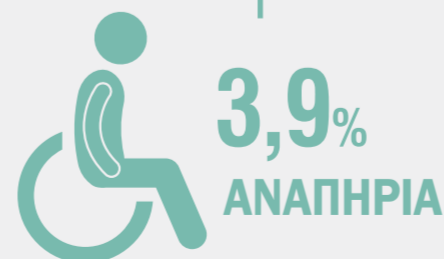

ΔΑΠΑΝΕΣ ΚΟΙΝΩΝΙΚΗΣ ΠΡΟΣΤΑΣΙΑΣ ΚΑΤΑ ΛΕΙΤΟΥΡΓΙΑ