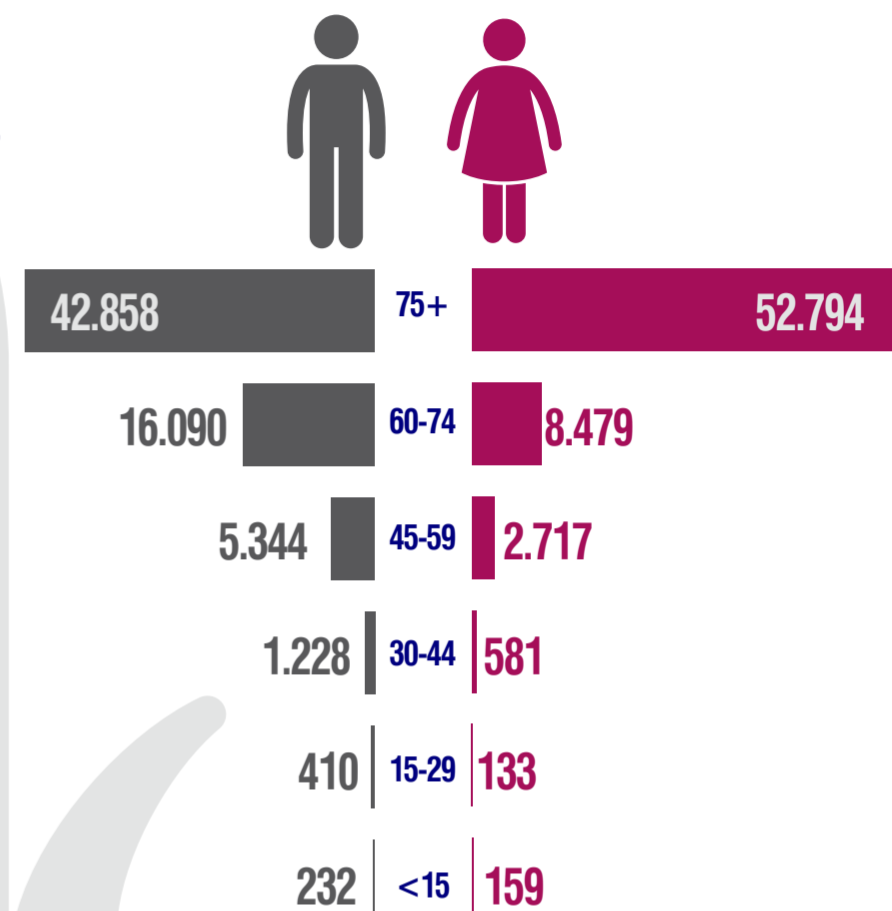

# ΑΙΤΙΕΣ ΘΑΝΑΤΟΥ, 2020

## ΑΝΑ ΗΛΙΚΙΑ ΚΑΙ ΦΥΛΟ

## ΚΥΡΙΟΤΕΡΕΣ ΑΙΤΙΕΣ ΘΑΝΑΤΟΥ

ΝΟΣΗΜΑΤΑ  
ΚΥΚΛΟΦΟΡΙΚΟΥ

## 45.741

ΝΕΟΠΛΑΣΜΑΤΑ